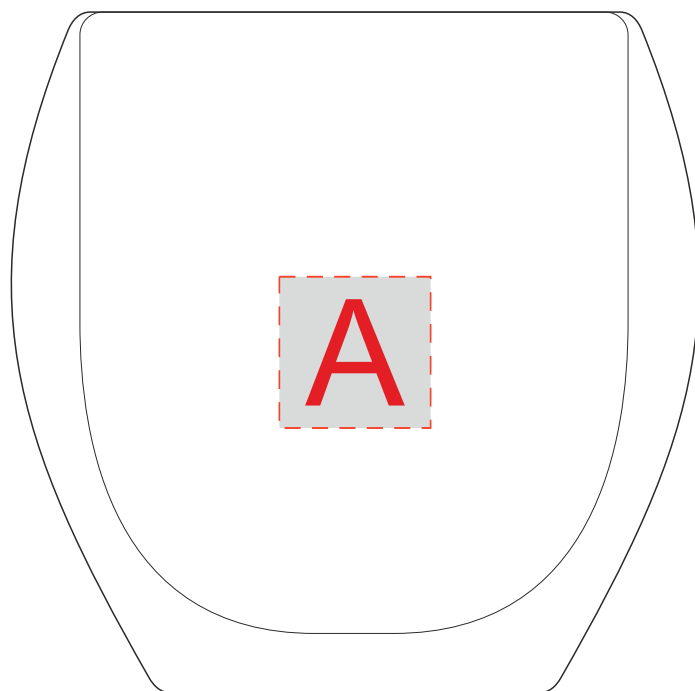

Артикул 888600

A	Вид нанесения	Макс площадь (Ш*В)
	Тампопечатъ	20x20мм