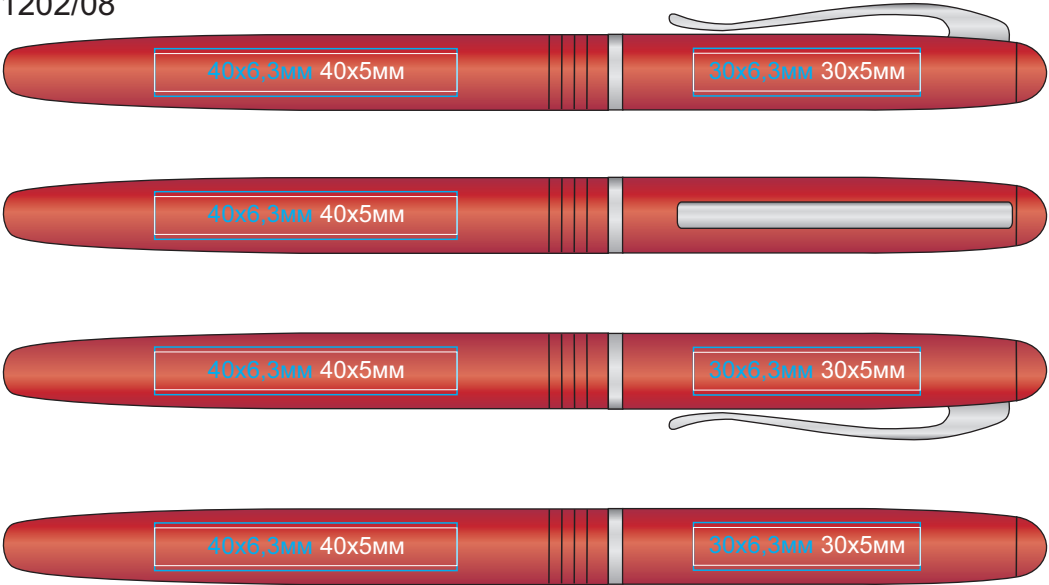

Ручка GLANCE

арт. 1202

методы нанесения: гравировка, тампопечать

1202/08

1202/15

1202/24