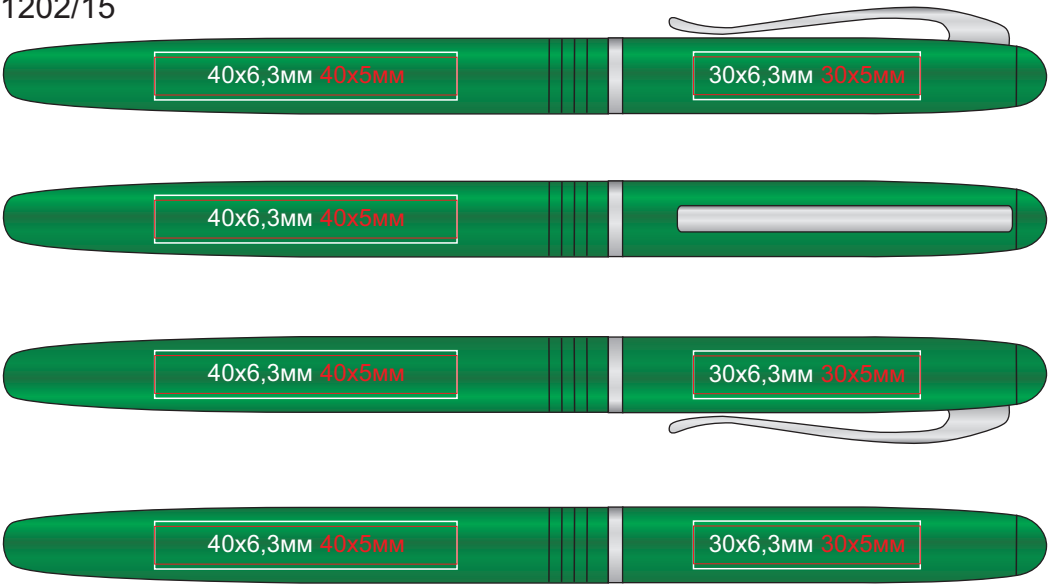

Ручка GLANCE

арт. 1202

методы нанесения: гравировка, тампопечать

1202/08

1202/15

1202/24