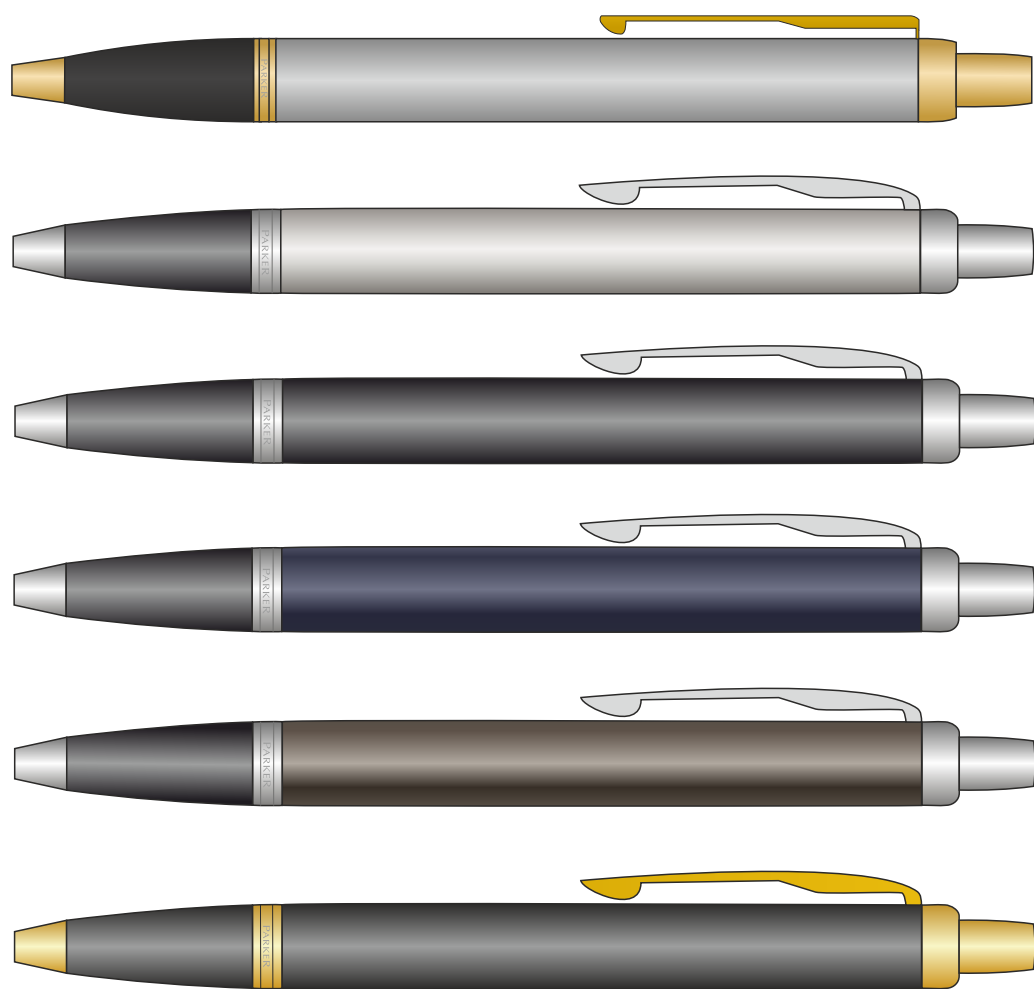

A	Вид нанесения	Макс площадь (Ш*В)
	Гравировка	35x7мм
B	Вид нанесения	Макс площадь (Ш*В)
	Гравировка	80x7мм
C	Вид нанесения	Макс площадь (Ш*В)
	Металлостикер	65x40мм
	Шильд Спектрум	65x40мм

Гравировка золото