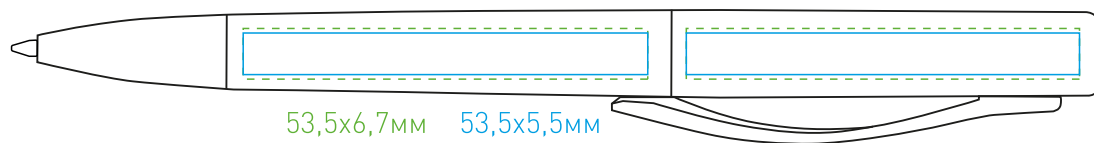

М 1:1

Артикул 42

Ручка Titan Wood

Нанесение:

лазерная гравировка

УФ-печать

53,5x6,7мм

53,5x6,7мм

53,5x5,5мм

52x6,7мм

52x5,5мм

53,5x6,7мм

53,5x5,5мм

52x6,7мм

52x5,5мм

53,5x6,7мм

53,5x5,5мм

52x6,7мм

52x5,5мм