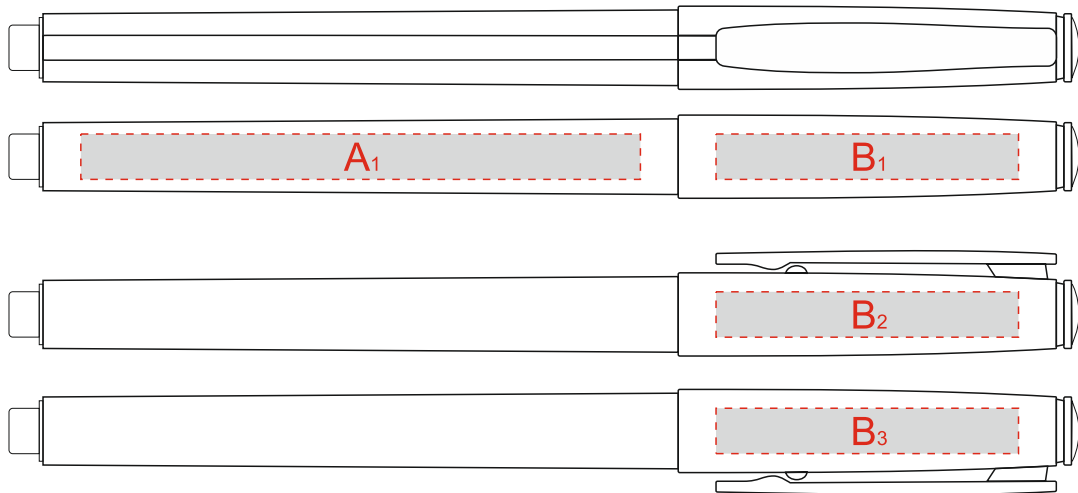

Арт. 20-0015

A	Вид нанесения	Макс площадь (Ш*В)
	Уф печать	74x6мм
B	Вид нанесения	Макс площадь (Ш*В)
	Уф печать	40x6мм