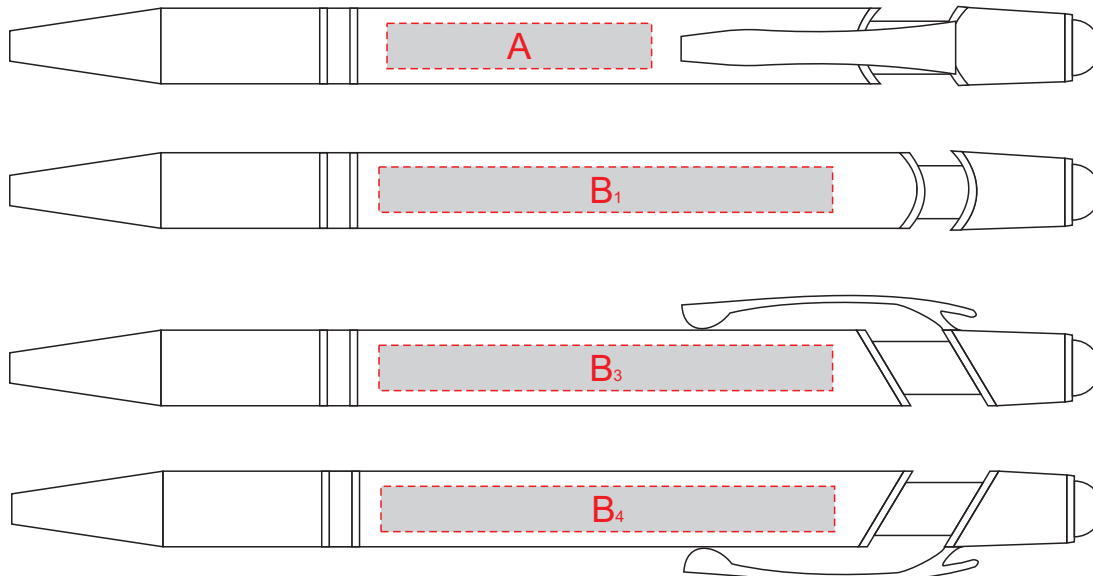

Арт. 18381.07

Гравировка матовая серебристо-белая

А	Вид нанесения	Макс площадь (Ш*В)
	Гравировка	35x6мм

В	Вид нанесения	Макс площадь (Ш*В)
	Гравировка	60x6мм
Уф печать	60x5мм	