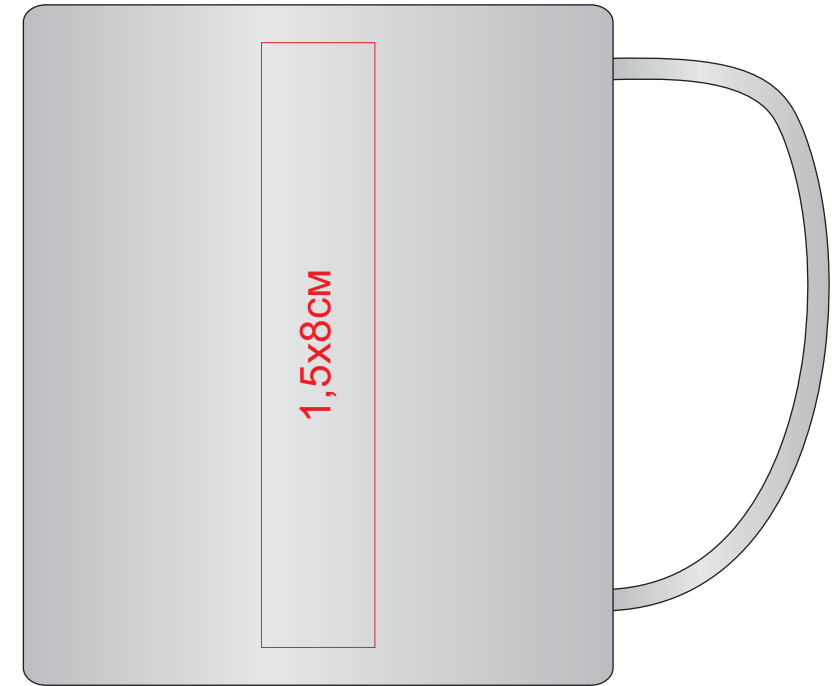

# Кружка "Kate" , 5801

метод нанесения: гравировка, круговая гравировка

круговая гравировка