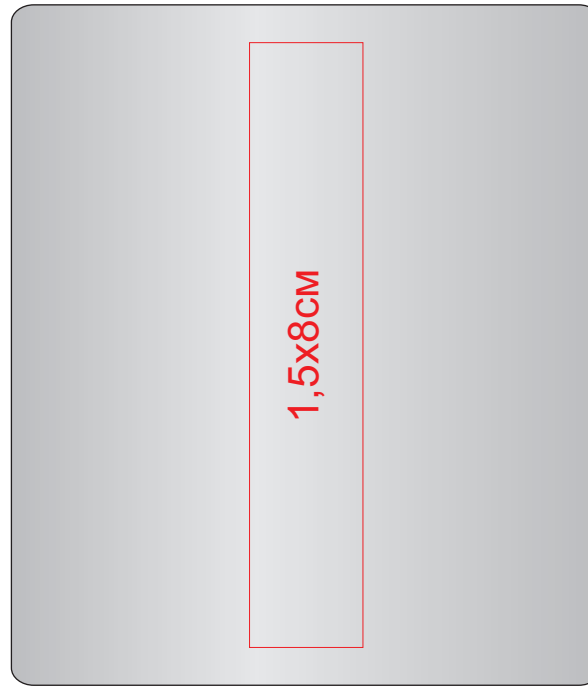

# Кружка "Kate" , 5801

метод нанесения: гравировка, круговая гравировка

круговая гравировка