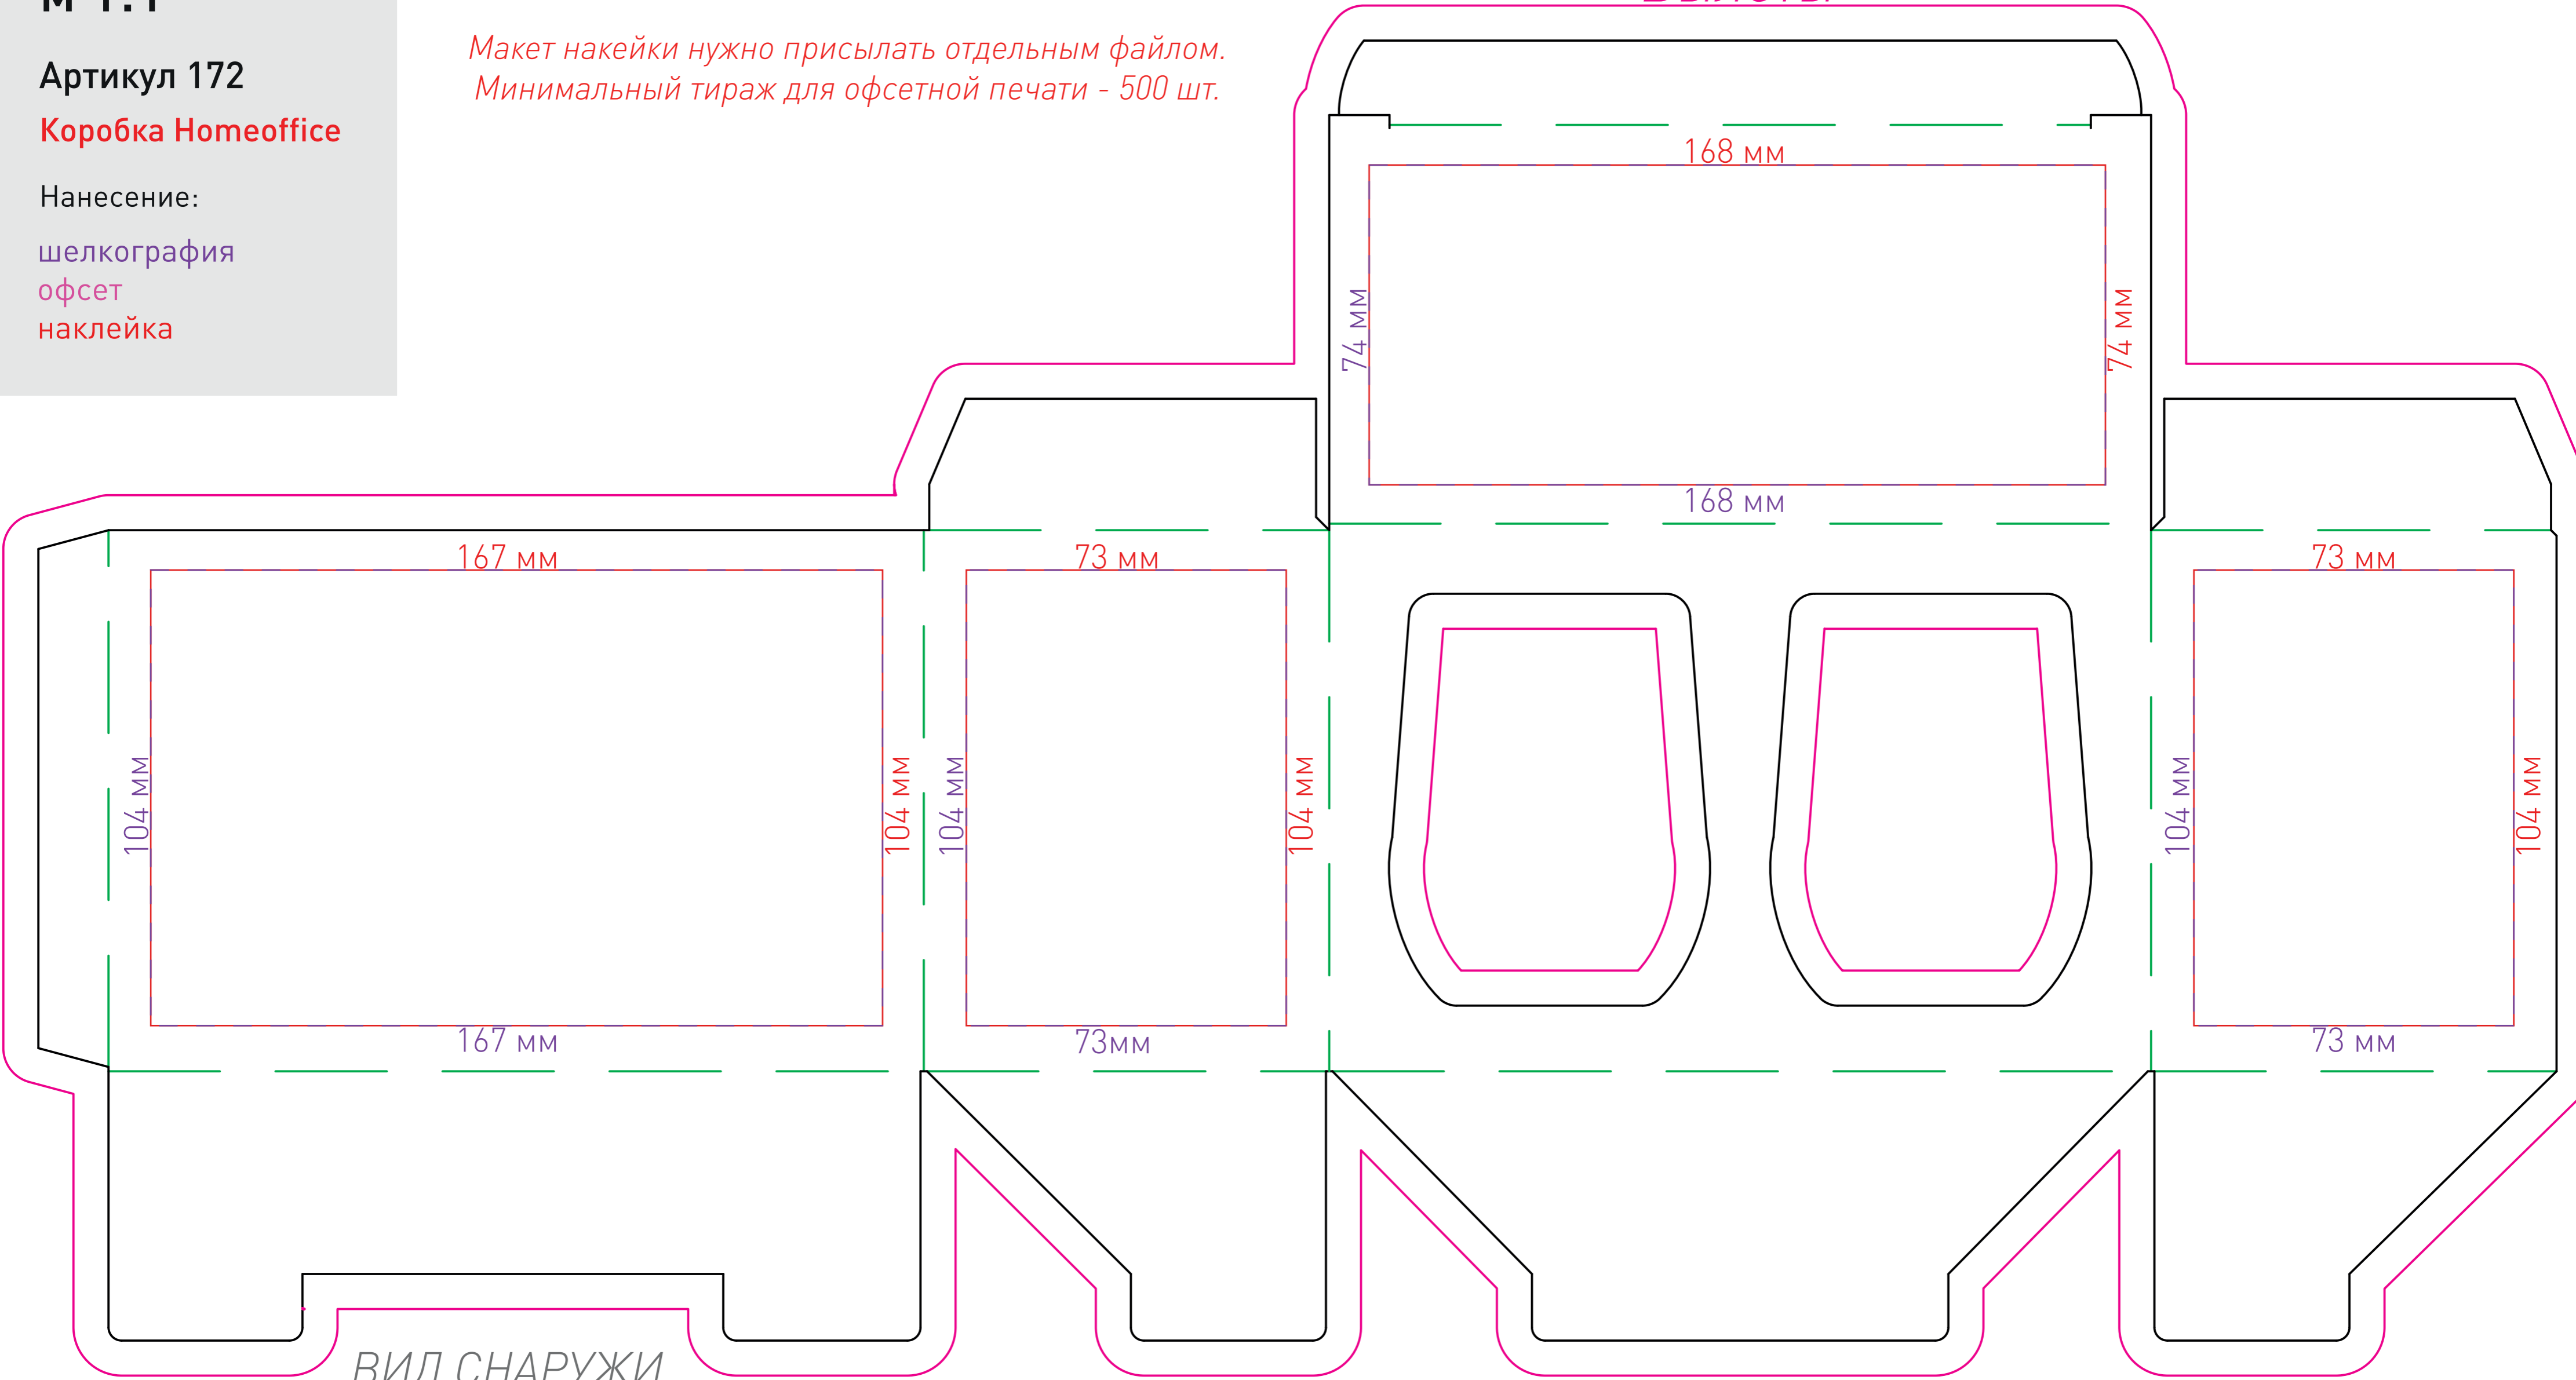

М 1:1

Артикул 172

Коробка Homeoffice

Нанесение:

шелкография

офсет

наклейка

Макет наклейки нужно присылать отдельным файлом.
Минимальный тираж для офсетной печати - 500 шт.

Вылеты

ВИД СНАРУЖИ