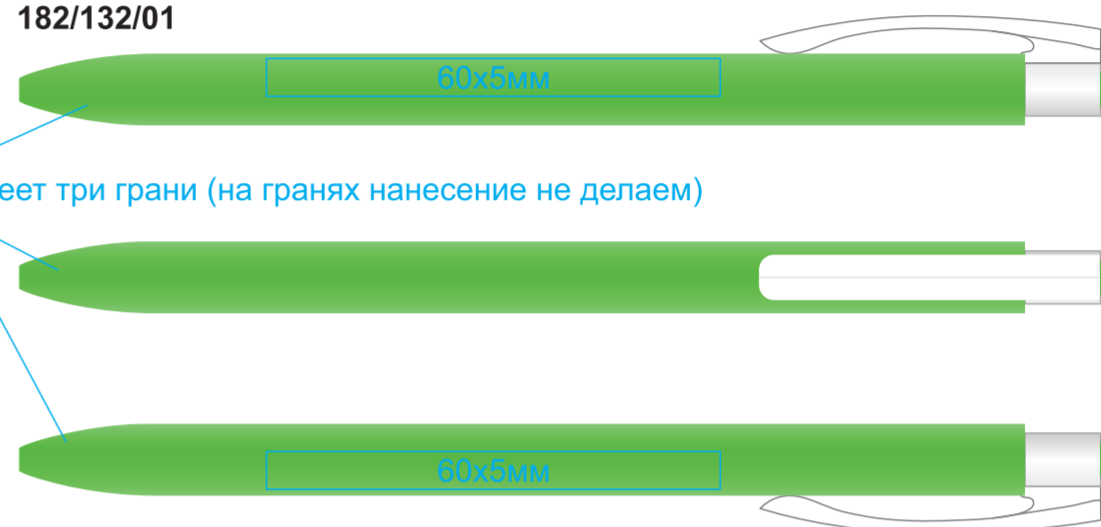

Ручка шариковая ELLE
арт. 182/.../01
метод нанесения: **тампопечать**

182/08/01

Ручка имеет три грани (на гранях нанесение не делаем)

182/05/01

Ручка имеет три грани (на гранях нанесение не делаем)

182/135/01

Ручка имеет три грани (на гранях нанесение не делаем)

182/17/01

Ручка имеет три грани (на гранях нанесение не делаем)

182/35/01

Ручка имеет три грани (на гранях нанесение не делаем)

182/120/01

Ручка имеет три грани (на гранях нанесение не делаем)

182/132/01

Ручка имеет три грани (на гранях нанесение не делаем)

182/136/01

Ручка имеет три грани (на гранях нанесение не делаем)

182/26/01

Ручка имеет три грани (на гранях нанесение не делаем)

182/01/01

Ручка имеет три грани (на гранях нанесение не делаем)