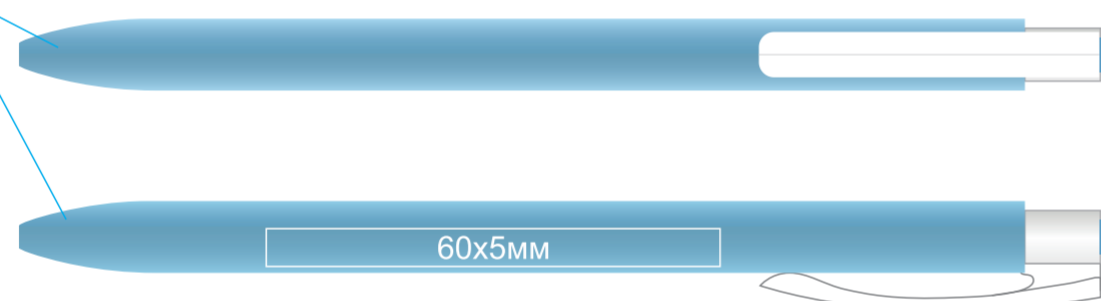

Ручка шариковая ELLE
арт. 182/.../01
метод нанесения: **тампопечать**

182/08/01

Ручка имеет три грани (на гранях нанесение не делаем)

182/05/01

Ручка имеет три грани (на гранях нанесение не делаем)

182/135/01

Ручка имеет три грани (на гранях нанесение не делаем)

182/17/01

Ручка имеет три грани (на гранях нанесение не делаем)

182/35/01

Ручка имеет три грани (на гранях нанесение не делаем)

182/120/01

Ручка имеет три грани (на гранях нанесение не делаем)

182/132/01

Ручка имеет три грани (на гранях нанесение не делаем)

182/136/01

Ручка имеет три грани (на гранях нанесение не делаем)

182/26/01

Ручка имеет три грани (на гранях нанесение не делаем)

182/01/01

Ручка имеет три грани (на гранях нанесение не делаем)