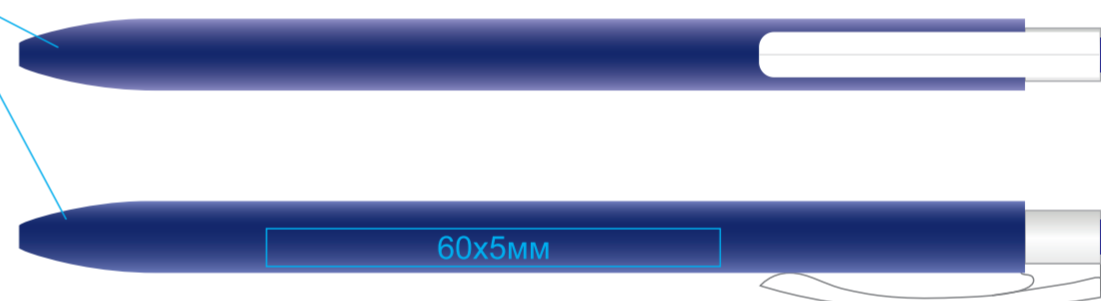

Ручка шариковая ELLE
арт. 182/.../01
метод нанесения: **тампопечать**

182/08/01

Ручка имеет три грани (на гранях нанесение не делаем)

182/05/01

Ручка имеет три грани (на гранях нанесение не делаем)

182/135/01

Ручка имеет три грани (на гранях нанесение не делаем)

182/17/01

Ручка имеет три грани (на гранях нанесение не делаем)

182/35/01

Ручка имеет три грани (на гранях нанесение не делаем)

182/120/01

Ручка имеет три грани (на гранях нанесение не делаем)

182/132/01

Ручка имеет три грани (на гранях нанесение не делаем)

182/136/01

Ручка имеет три грани (на гранях нанесение не делаем)

182/26/01

Ручка имеет три грани (на гранях нанесение не делаем)

182/01/01

Ручка имеет три грани (на гранях нанесение не делаем)