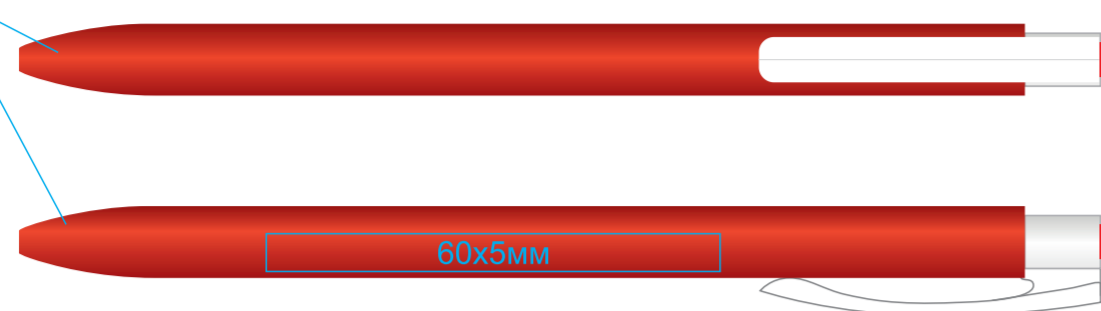

Ручка шариковая ELLE
арт. 182/.../01
метод нанесения: **тампопечать**

182/08/01

Ручка имеет три грани (на гранях нанесение не делаем)

182/05/01

Ручка имеет три грани (на гранях нанесение не делаем)

182/135/01

Ручка имеет три грани (на гранях нанесение не делаем)

182/17/01

Ручка имеет три грани (на гранях нанесение не делаем)

182/35/01

Ручка имеет три грани (на гранях нанесение не делаем)

182/120/01

Ручка имеет три грани (на гранях нанесение не делаем)

182/132/01

Ручка имеет три грани (на гранях нанесение не делаем)

182/136/01

Ручка имеет три грани (на гранях нанесение не делаем)

182/26/01

Ручка имеет три грани (на гранях нанесение не делаем)

182/01/01

Ручка имеет три грани (на гранях нанесение не делаем)