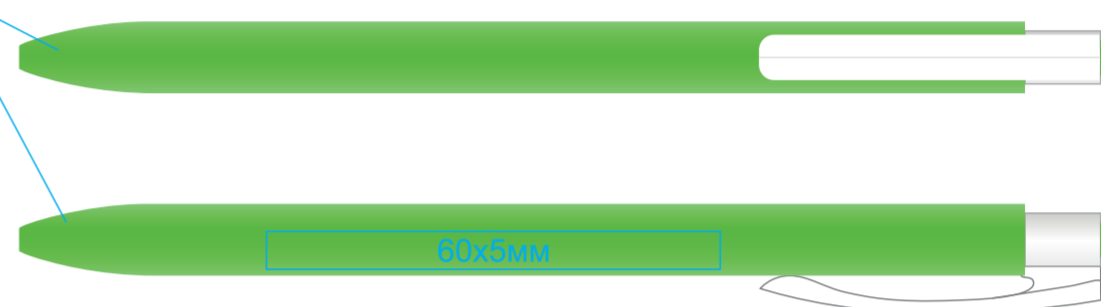

Ручка шариковая ELLE
арт. 182/.../01
метод нанесения: **тампопечать**

182/08/01

Ручка имеет три грани (на гранях нанесение не делаем)

182/05/01

Ручка имеет три грани (на гранях нанесение не делаем)

182/135/01

Ручка имеет три грани (на гранях нанесение не делаем)

182/17/01

Ручка имеет три грани (на гранях нанесение не делаем)

182/35/01

Ручка имеет три грани (на гранях нанесение не делаем)

182/120/01

Ручка имеет три грани (на гранях нанесение не делаем)

182/132/01

Ручка имеет три грани (на гранях нанесение не делаем)

182/136/01

Ручка имеет три грани (на гранях нанесение не делаем)

182/26/01

Ручка имеет три грани (на гранях нанесение не делаем)

182/01/01

Ручка имеет три грани (на гранях нанесение не делаем)