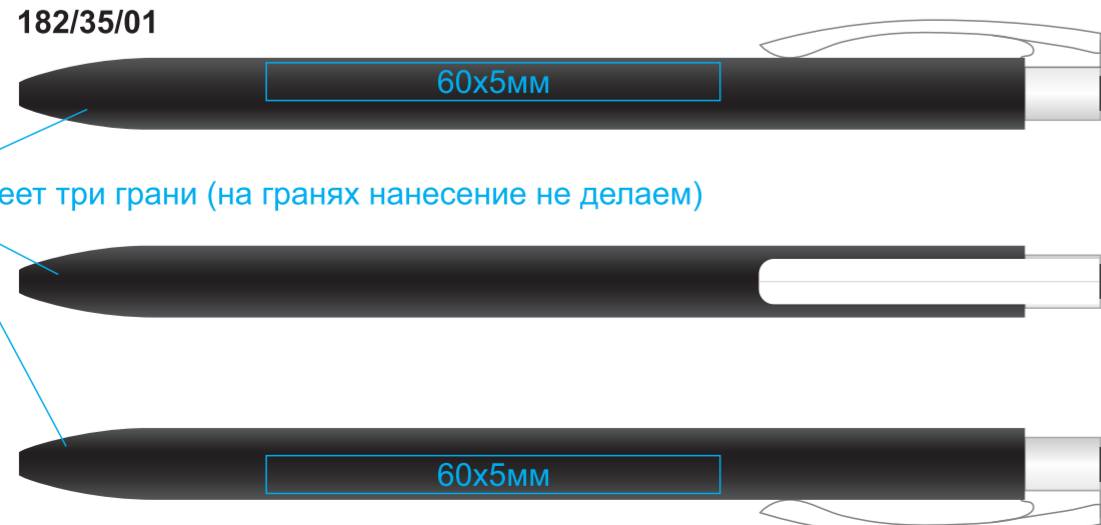

Ручка шариковая ELLE
арт. 182/.../01
метод нанесения: **тампопечать**

182/08/01

Ручка имеет три грани (на гранях нанесение не делаем)

182/05/01

Ручка имеет три грани (на гранях нанесение не делаем)

182/135/01

Ручка имеет три грани (на гранях нанесение не делаем)

182/17/01

Ручка имеет три грани (на гранях нанесение не делаем)

182/35/01

Ручка имеет три грани (на гранях нанесение не делаем)

182/120/01

Ручка имеет три грани (на гранях нанесение не делаем)