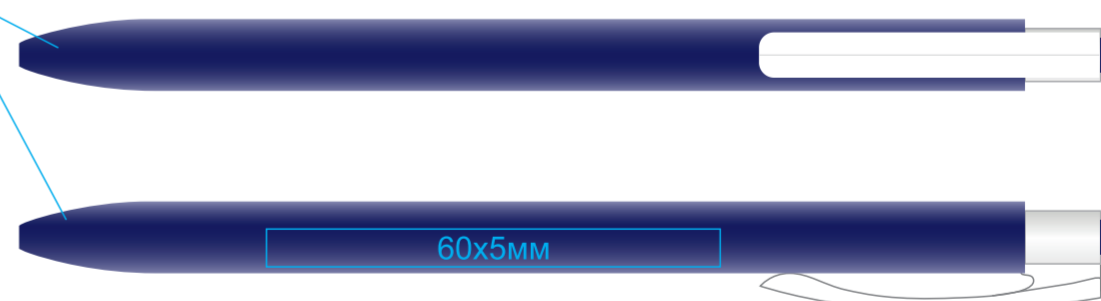

Ручка шариковая ELLE
арт. 182/.../01
метод нанесения: **тампопечать**

182/08/01

Ручка имеет три грани (на гранях нанесение не делаем)

182/05/01

Ручка имеет три грани (на гранях нанесение не делаем)

182/135/01

Ручка имеет три грани (на гранях нанесение не делаем)

182/17/01

Ручка имеет три грани (на гранях нанесение не делаем)

182/35/01

Ручка имеет три грани (на гранях нанесение не делаем)

182/120/01

Ручка имеет три грани (на гранях нанесение не делаем)

182/132/01

Ручка имеет три грани (на гранях нанесение не делаем)

182/136/01

Ручка имеет три грани (на гранях нанесение не делаем)

182/26/01

Ручка имеет три грани (на гранях нанесение не делаем)

182/01/01

Ручка имеет три грани (на гранях нанесение не делаем)