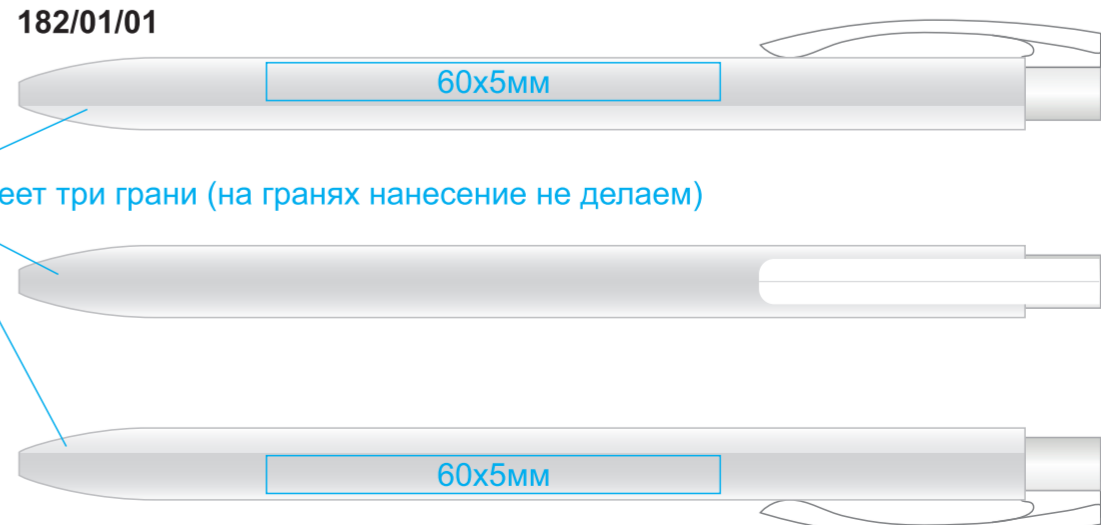

Ручка шариковая ELLE
арт. 182/.../01
метод нанесения: **тампопечать**

182/08/01

Ручка имеет три грани (на гранях нанесение не делаем)

182/05/01

Ручка имеет три грани (на гранях нанесение не делаем)

182/135/01

Ручка имеет три грани (на гранях нанесение не делаем)

182/17/01

Ручка имеет три грани (на гранях нанесение не делаем)

182/35/01

Ручка имеет три грани (на гранях нанесение не делаем)

182/120/01

Ручка имеет три грани (на гранях нанесение не делаем)

182/132/01

Ручка имеет три грани (на гранях нанесение не делаем)

182/136/01

Ручка имеет три грани (на гранях нанесение не делаем)

182/26/01

Ручка имеет три грани (на гранях нанесение не делаем)

182/01/01

Ручка имеет три грани (на гранях нанесение не делаем)