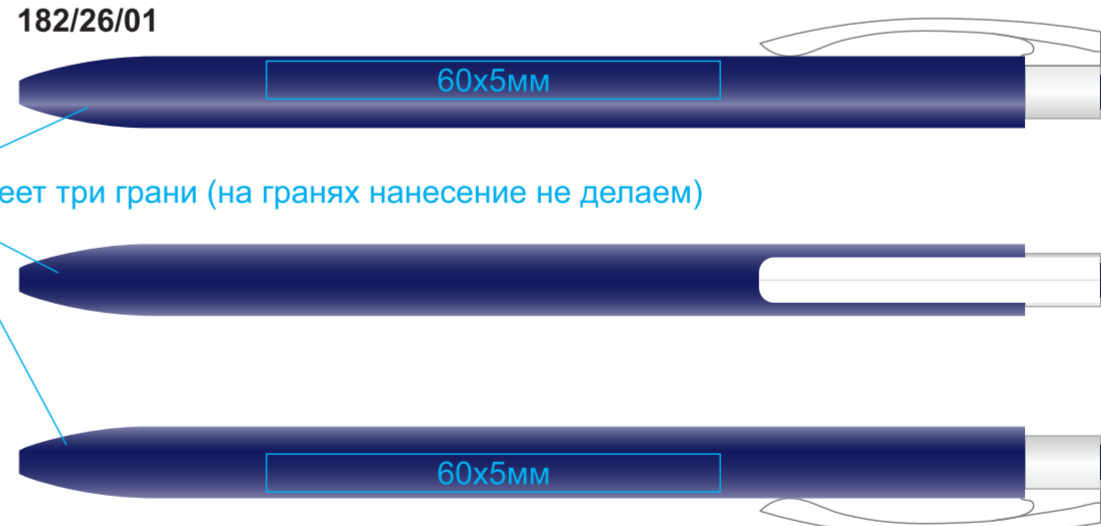

Ручка шариковая ELLE
арт. 182/.../01
метод нанесения: **тампопечать**

182/08/01

Ручка имеет три грани (на гранях нанесение не делаем)

182/05/01

Ручка имеет три грани (на гранях нанесение не делаем)

182/135/01

Ручка имеет три грани (на гранях нанесение не делаем)

182/17/01

Ручка имеет три грани (на гранях нанесение не делаем)

182/35/01

Ручка имеет три грани (на гранях нанесение не делаем)

182/120/01

Ручка имеет три грани (на гранях нанесение не делаем)

182/132/01

Ручка имеет три грани (на гранях нанесение не делаем)

182/136/01

Ручка имеет три грани (на гранях нанесение не делаем)

182/26/01

Ручка имеет три грани (на гранях нанесение не делаем)

182/01/01

Ручка имеет три грани (на гранях нанесение не делаем)