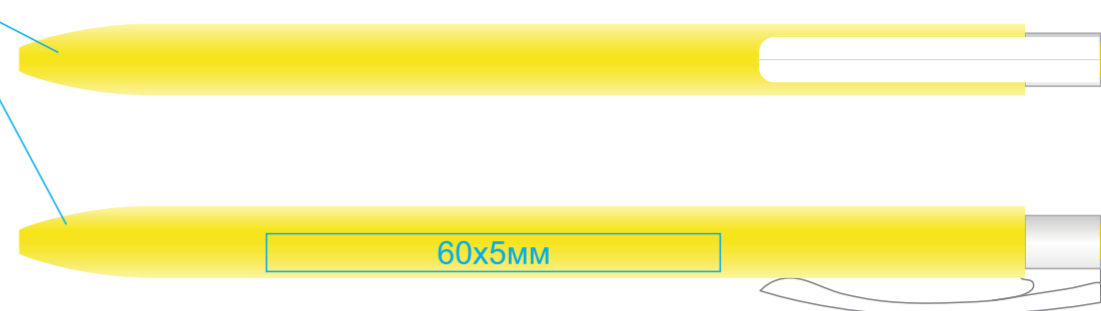

Ручка шариковая ELLE
арт. 182/.../01
метод нанесения: **тампопечать**

182/08/01

Ручка имеет три грани (на гранях нанесение не делаем)

182/05/01

Ручка имеет три грани (на гранях нанесение не делаем)

182/135/01

Ручка имеет три грани (на гранях нанесение не делаем)

182/17/01

Ручка имеет три грани (на гранях нанесение не делаем)

182/35/01

Ручка имеет три грани (на гранях нанесение не делаем)

182/120/01

Ручка имеет три грани (на гранях нанесение не делаем)

182/132/01

Ручка имеет три грани (на гранях нанесение не делаем)

182/136/01

Ручка имеет три грани (на гранях нанесение не делаем)

182/26/01

Ручка имеет три грани (на гранях нанесение не делаем)

182/01/01

Ручка имеет три грани (на гранях нанесение не делаем)