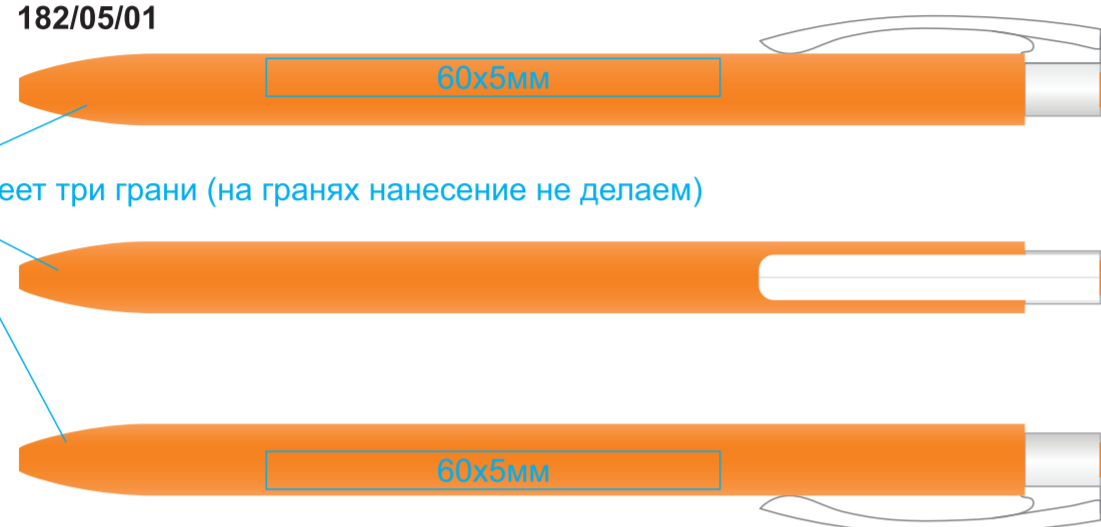

Ручка шариковая ELLE
арт. 182/.../01
метод нанесения: **тампопечать**

182/08/01

Ручка имеет три грани (на гранях нанесение не делаем)

182/05/01

Ручка имеет три грани (на гранях нанесение не делаем)

182/135/01

Ручка имеет три грани (на гранях нанесение не делаем)

182/17/01

Ручка имеет три грани (на гранях нанесение не делаем)

182/35/01

Ручка имеет три грани (на гранях нанесение не делаем)

182/120/01

Ручка имеет три грани (на гранях нанесение не делаем)