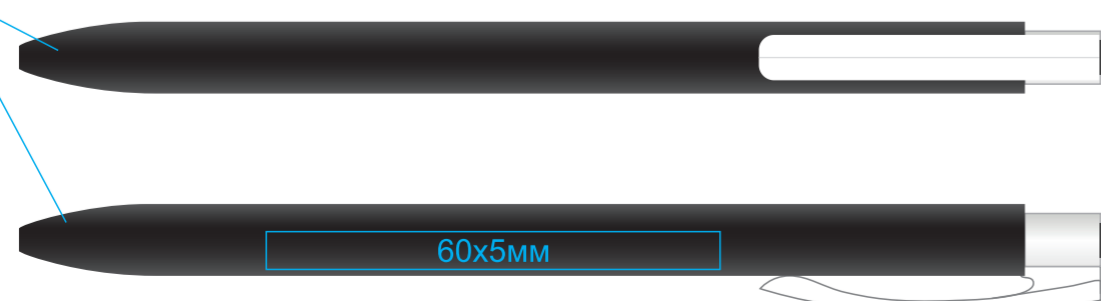

Ручка шариковая ELLE
арт. 182/.../01
метод нанесения: **тампопечать**

182/08/01

Ручка имеет три грани (на гранях нанесение не делаем)

182/05/01

Ручка имеет три грани (на гранях нанесение не делаем)

182/135/01

Ручка имеет три грани (на гранях нанесение не делаем)

182/17/01

Ручка имеет три грани (на гранях нанесение не делаем)

182/35/01

Ручка имеет три грани (на гранях нанесение не делаем)

182/120/01

Ручка имеет три грани (на гранях нанесение не делаем)

182/132/01

Ручка имеет три грани (на гранях нанесение не делаем)

182/136/01

Ручка имеет три грани (на гранях нанесение не делаем)

182/26/01

Ручка имеет три грани (на гранях нанесение не делаем)

182/01/01

Ручка имеет три грани (на гранях нанесение не делаем)