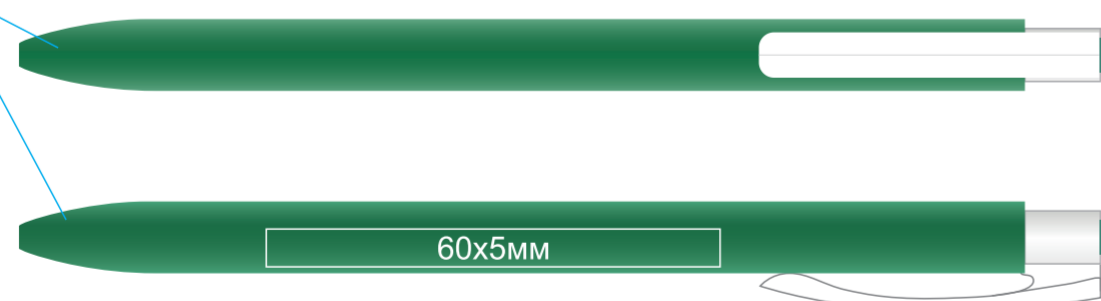

Ручка шариковая ELLE
арт. 182/.../01
метод нанесения: **тампопечать**

182/08/01

Ручка имеет три грани (на гранях нанесение не делаем)

182/05/01

Ручка имеет три грани (на гранях нанесение не делаем)

182/135/01

Ручка имеет три грани (на гранях нанесение не делаем)

182/17/01

Ручка имеет три грани (на гранях нанесение не делаем)

182/35/01

Ручка имеет три грани (на гранях нанесение не делаем)

182/120/01

Ручка имеет три грани (на гранях нанесение не делаем)

182/132/01

Ручка имеет три грани (на гранях нанесение не делаем)

182/136/01

Ручка имеет три грани (на гранях нанесение не делаем)

182/26/01

Ручка имеет три грани (на гранях нанесение не делаем)

182/01/01

Ручка имеет три грани (на гранях нанесение не делаем)