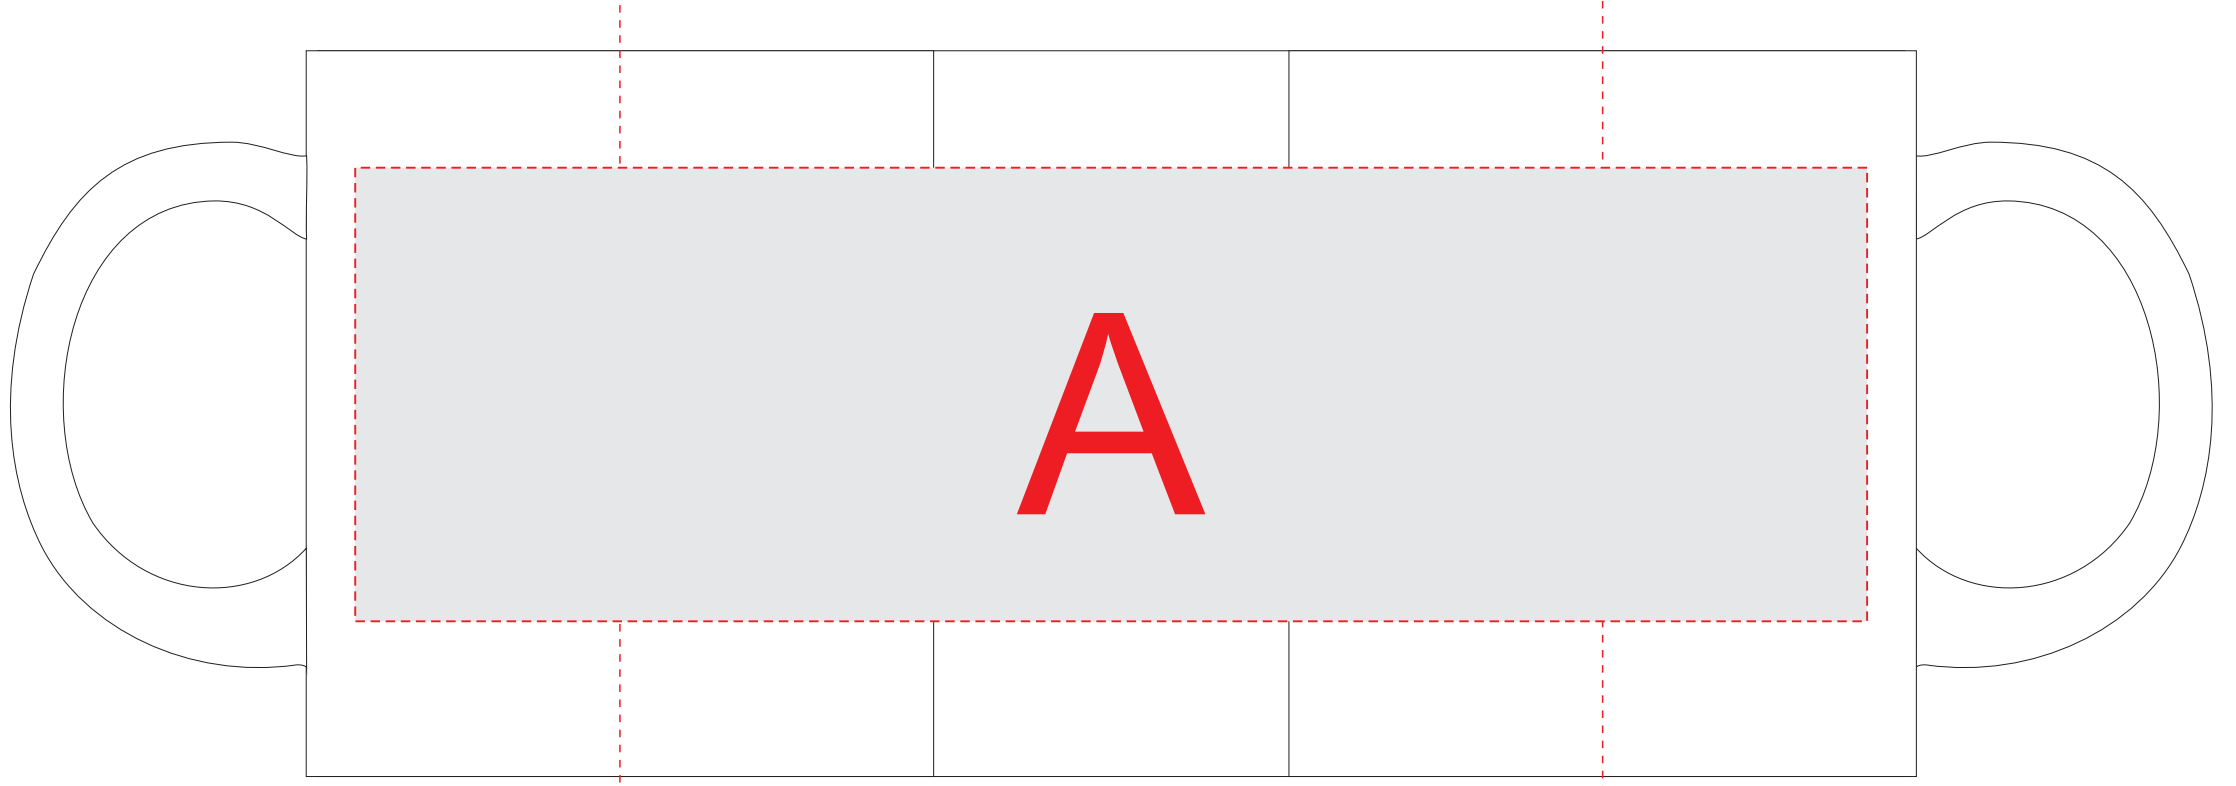

ручка слева

ручка справа

центр

центр

	Вид нанесения	Макс площадь (Ш*В)
	Сублимация	200x60мм