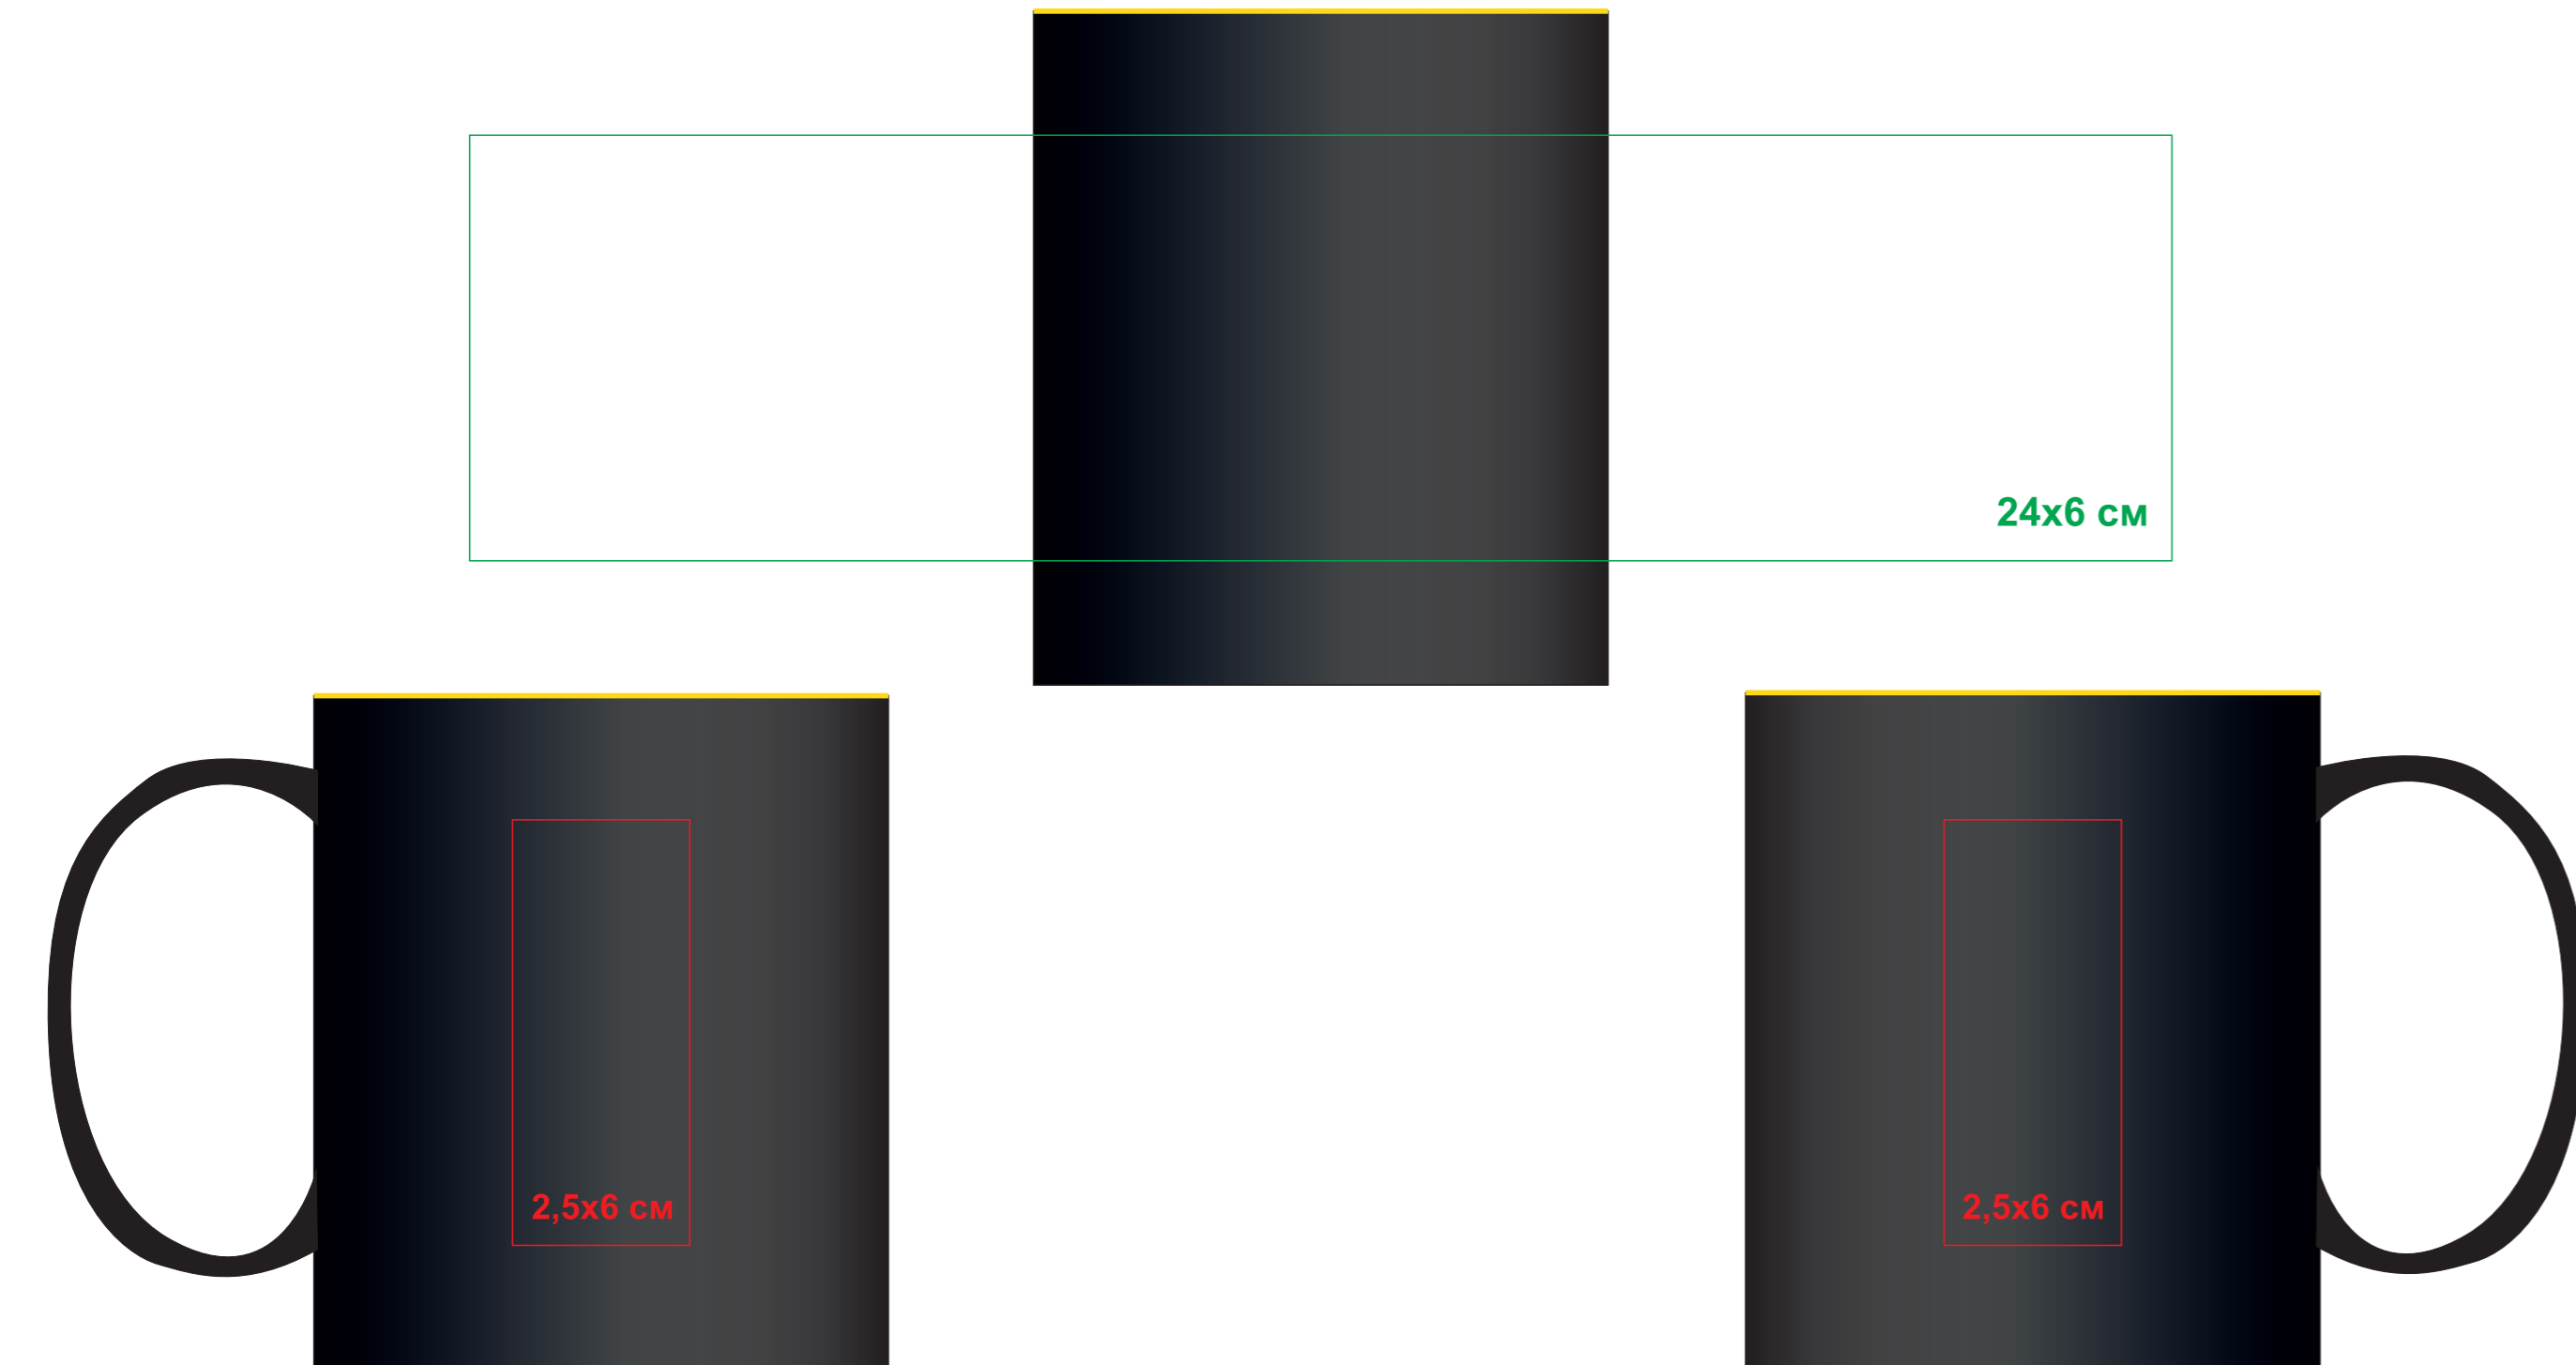

345290/
Кружка ВАРУ, черный с красным, 350мл, 9,6х8,2см, тонкая керамика
лазерная гравировка, круговая лазерная гравировка
лазерная гравировка - цветная (в цвет внутренней части)

345290/08

345290/ 03

345290/06