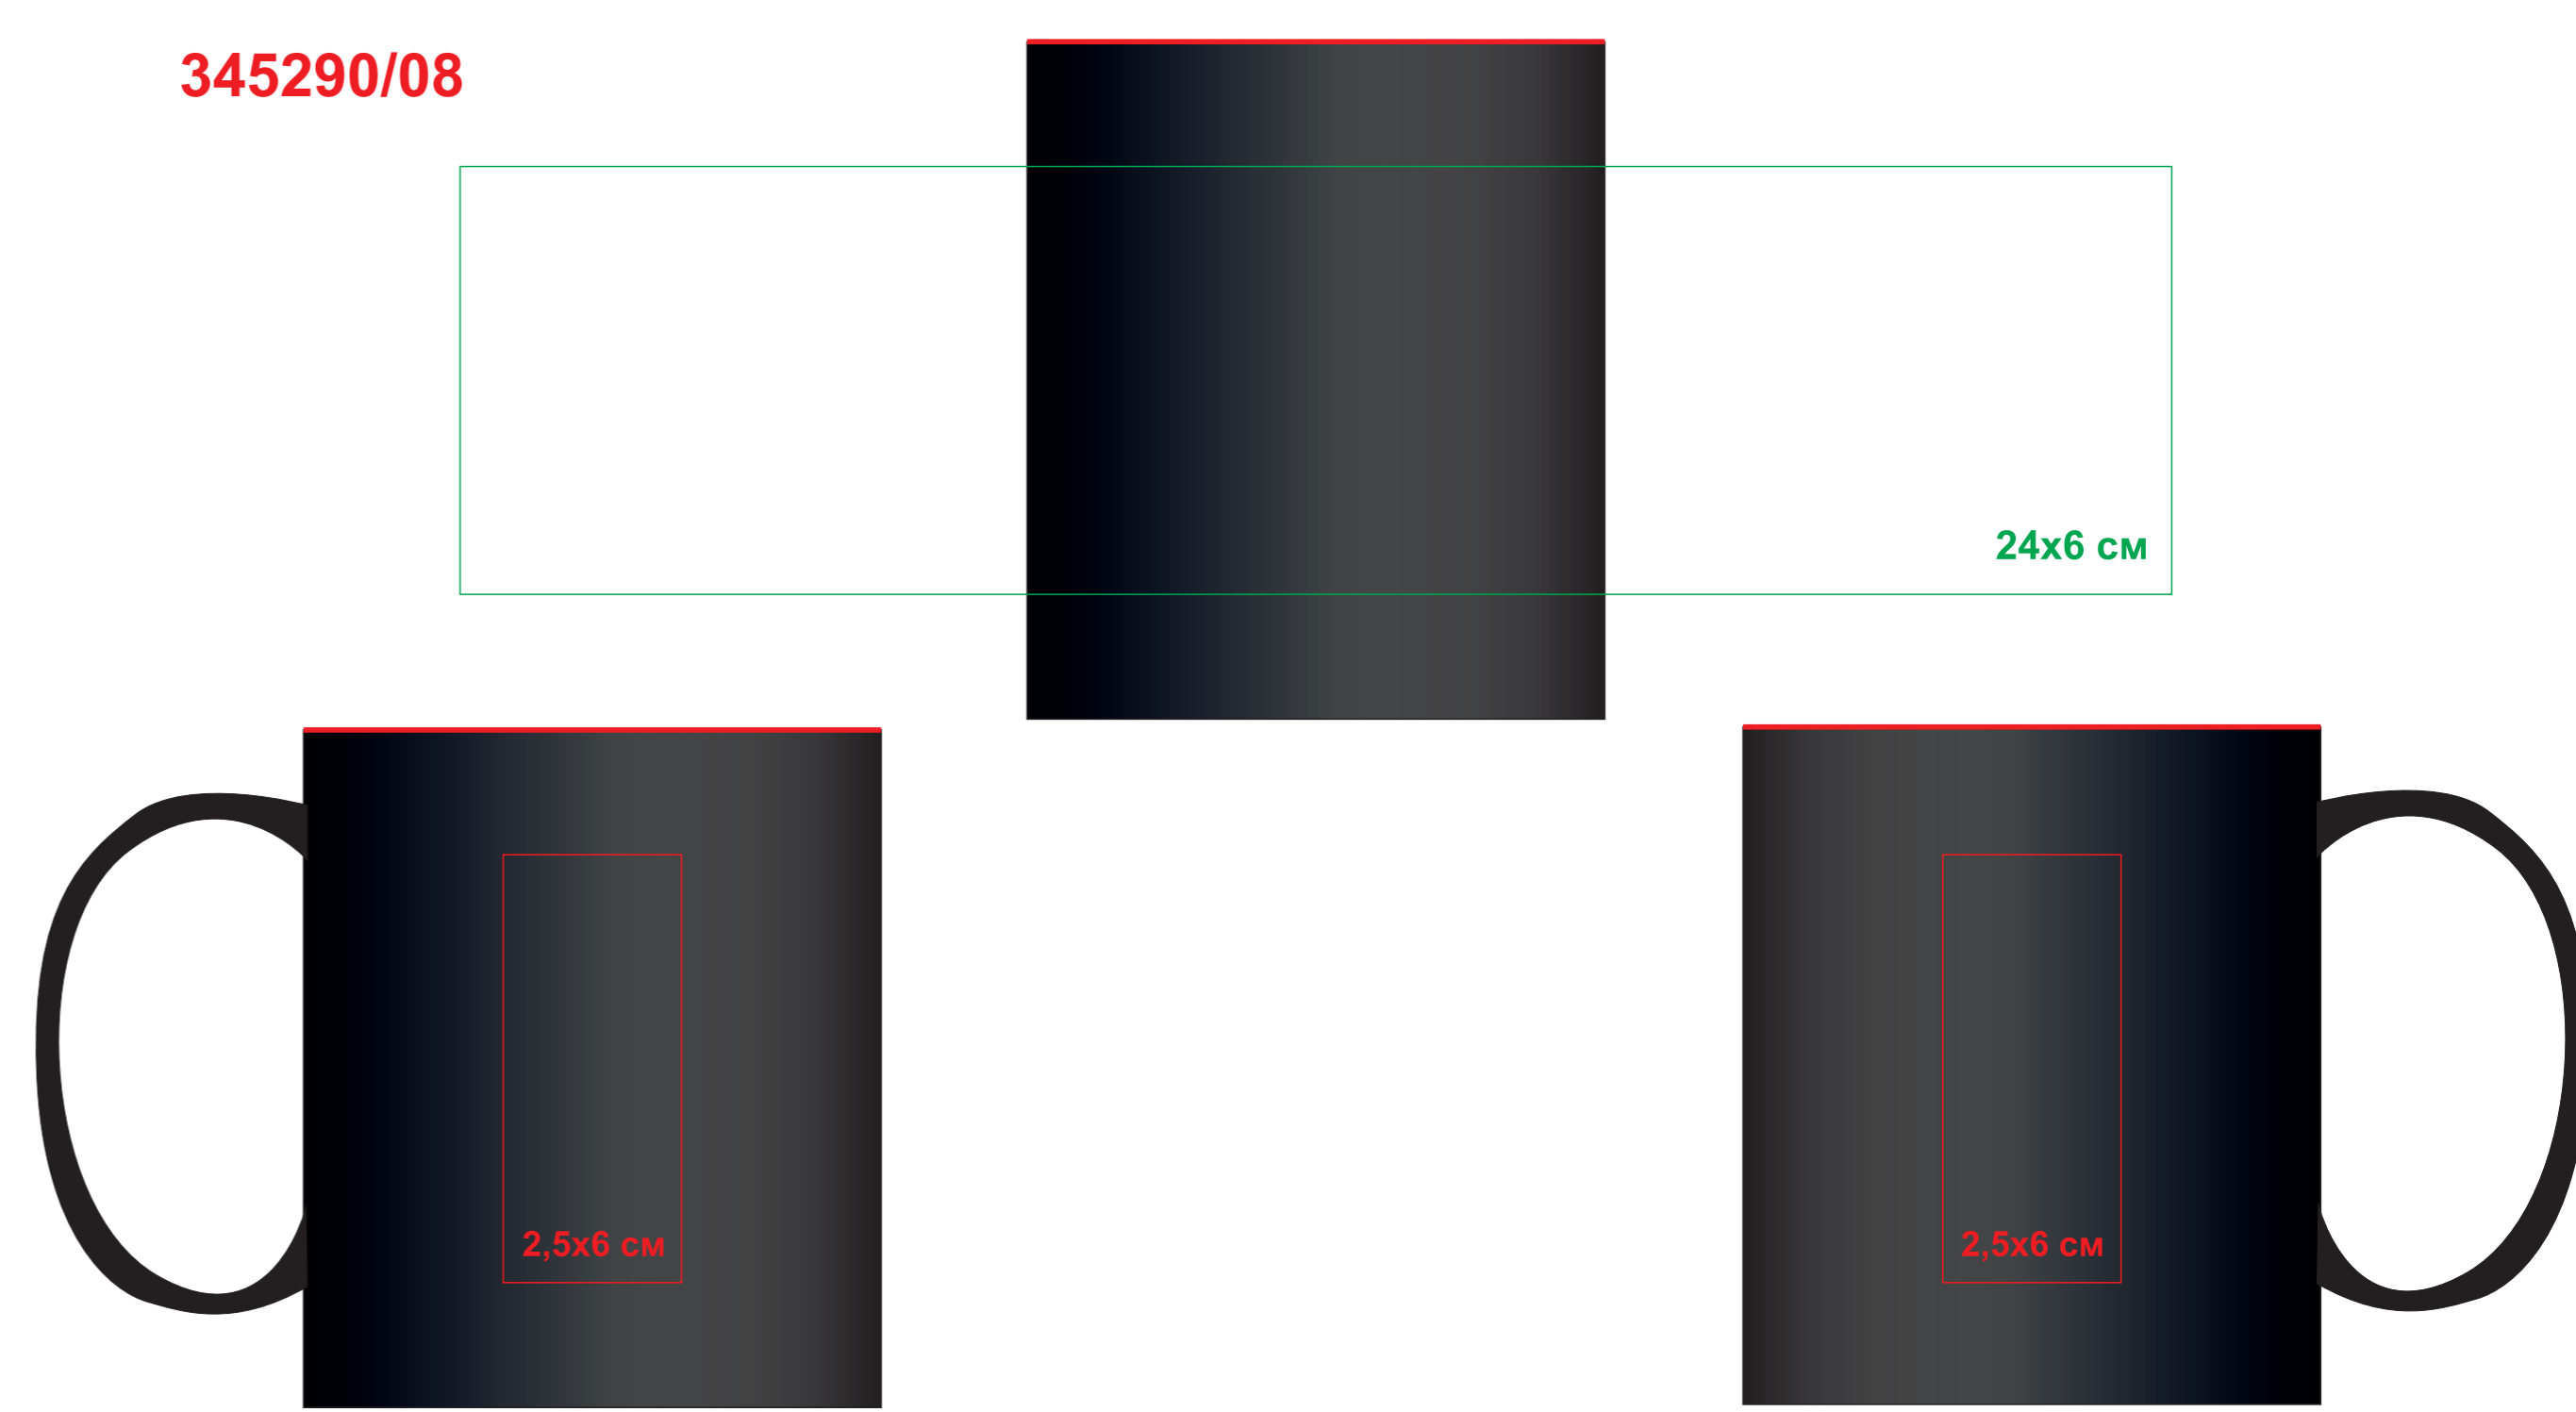

345290/
Кружка ВАРУ, черный с красным, 350мл, 9,6х8,2см, тонкая керамика
лазерная гравировка, круговая лазерная гравировка
лазерная гравировка - цветная (в цвет внутренней части)

345290/08

345290/ 03

345290/06