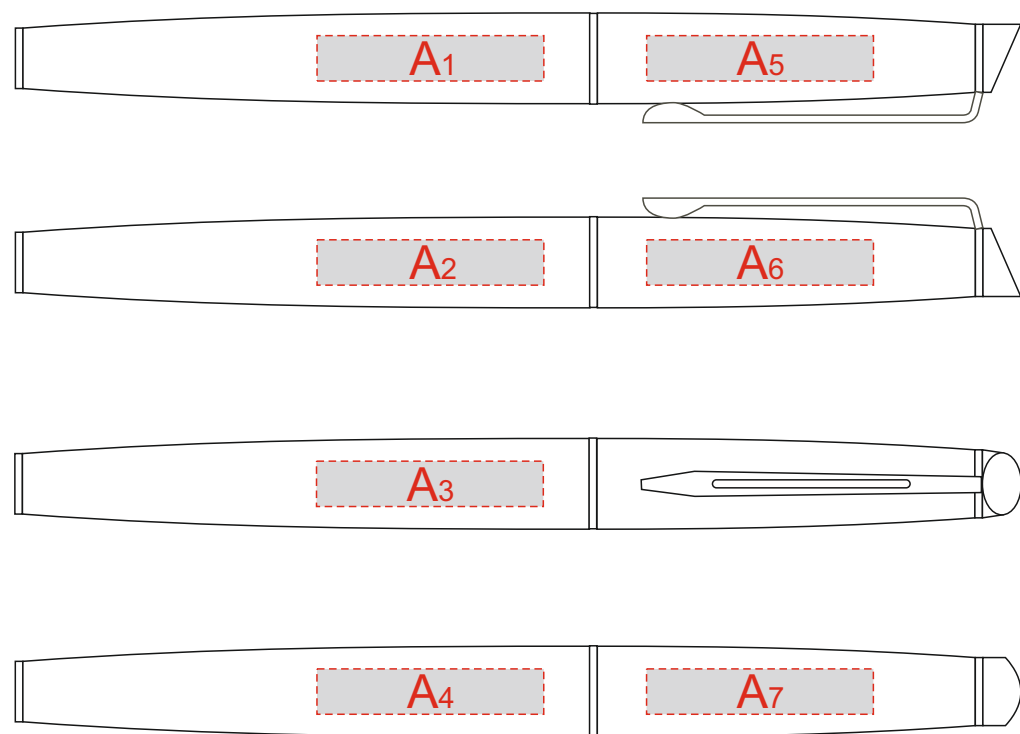

Арт. 296535

гравировка серебро

| А | Вид нанесения | Макс площадь (Ш*В) |
|---|---------------|--------------------|
| | Гравировка | 30x6мм |

| В | Вид нанесения | Макс площадь (Ш*В) |
|---------------|---------------|--------------------|
| | Шильд спектр | 150x20мм |
| Металлостикер | 160x20мм | |