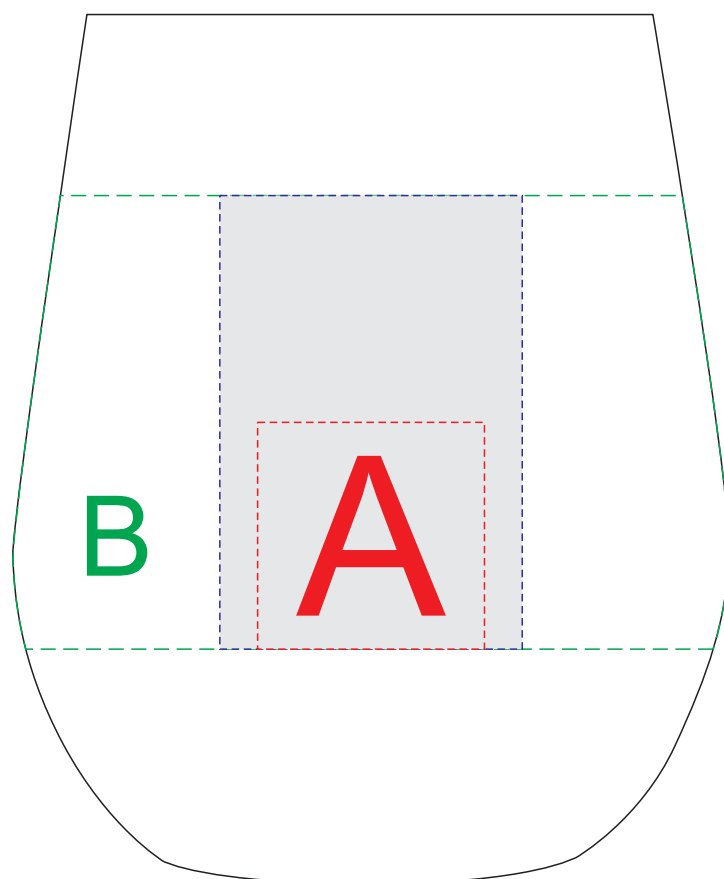

Арт.825800

A	Вид нанесения	Макс площадь (Ш*В)
	Тампопечать	30x30мм
	Деколь	40x60мм

B	Вид нанесения	Макс площадь (Ш*В)
	Деколь	200x30мм