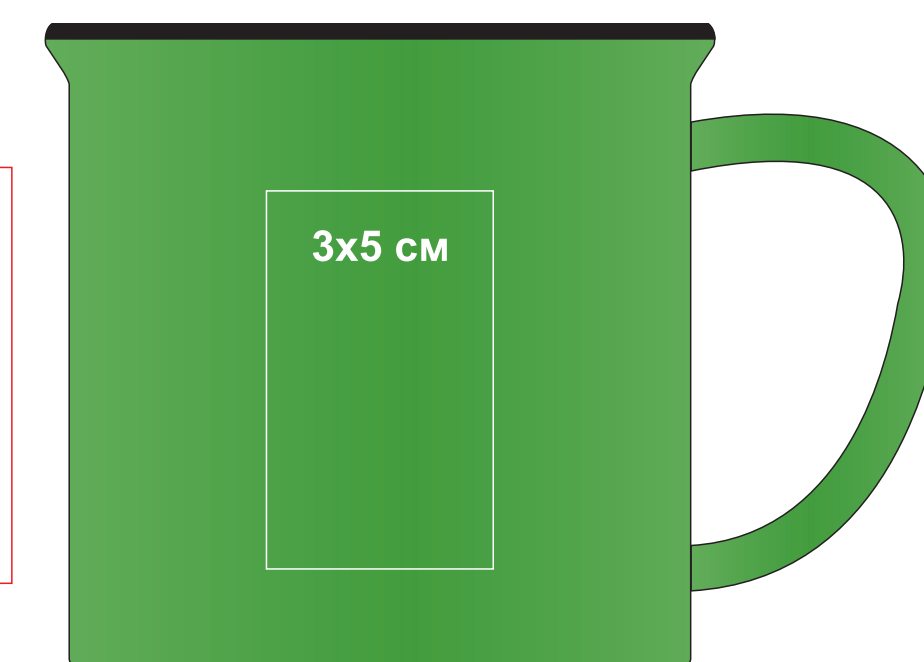

Кружка САМР, желтая с черным кантом, 280мл, керамика

арт. 25903

Метод нанесения: Деколь, тампопечать (1 кроющий цвет: золото, черный, серебро, белый)

25903/03

25903/15

25903/06

25903/22

25903/08