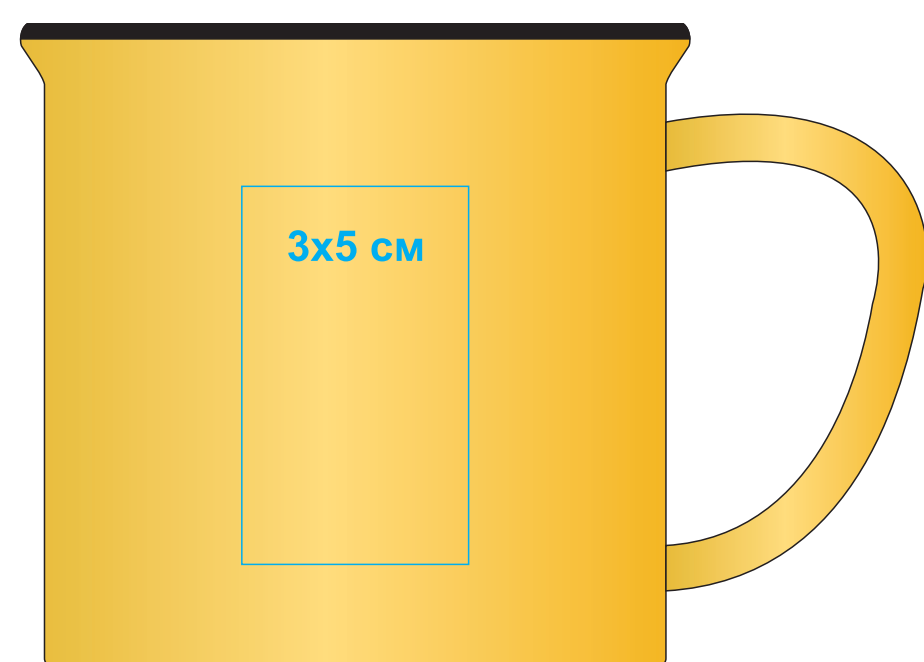

Кружка САМР, желтая с черным кантом, 280мл, керамика

арт. 25903

Метод нанесения: Деколь, тампопечать (1 кроющий цвет: золото, черный, серебро, белый)

25903/03

25903/15

25903/06

25903/22

25903/08