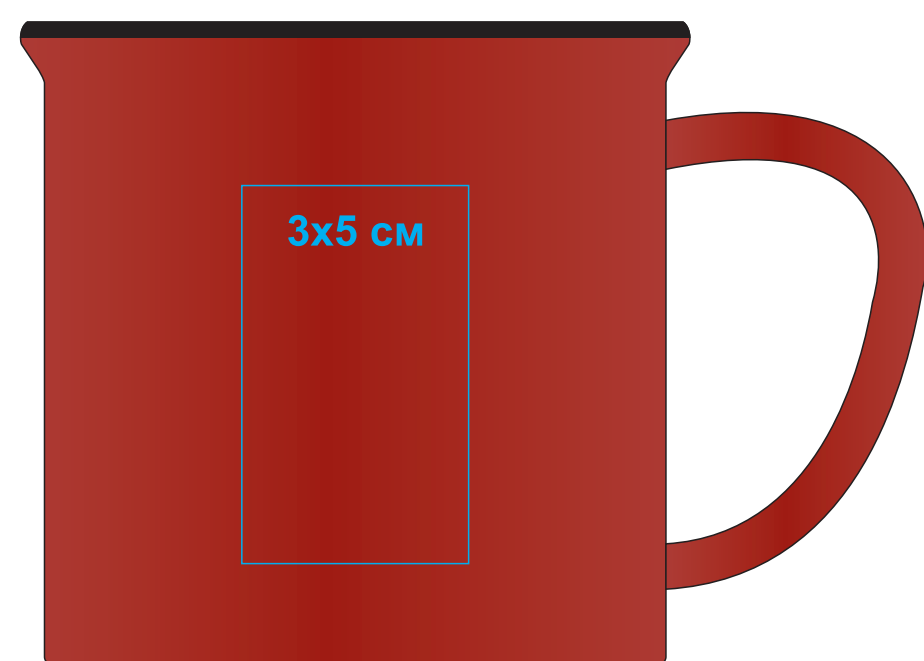

Кружка САМР, желтая с черным кантом, 280мл, керамика

арт. 25903

Метод нанесения: Деколь, тампопечать (1 кроющий цвет: золото, черный, серебро, белый)

25903/03

25903/15

25903/06

25903/22

25903/08