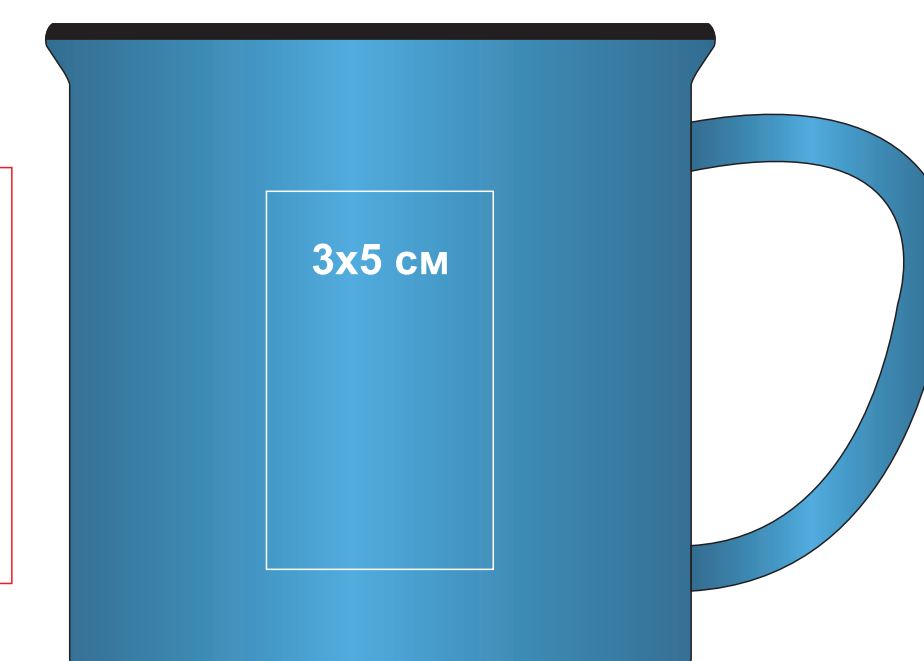

Кружка САМР, желтая с черным кантом, 280мл, керамика

арт. 25903

Метод нанесения: Деколь, тампопечать (1 кроющий цвет: золото, черный, серебро, белый)

25903/03

25903/15

25903/06

25903/22

25903/08