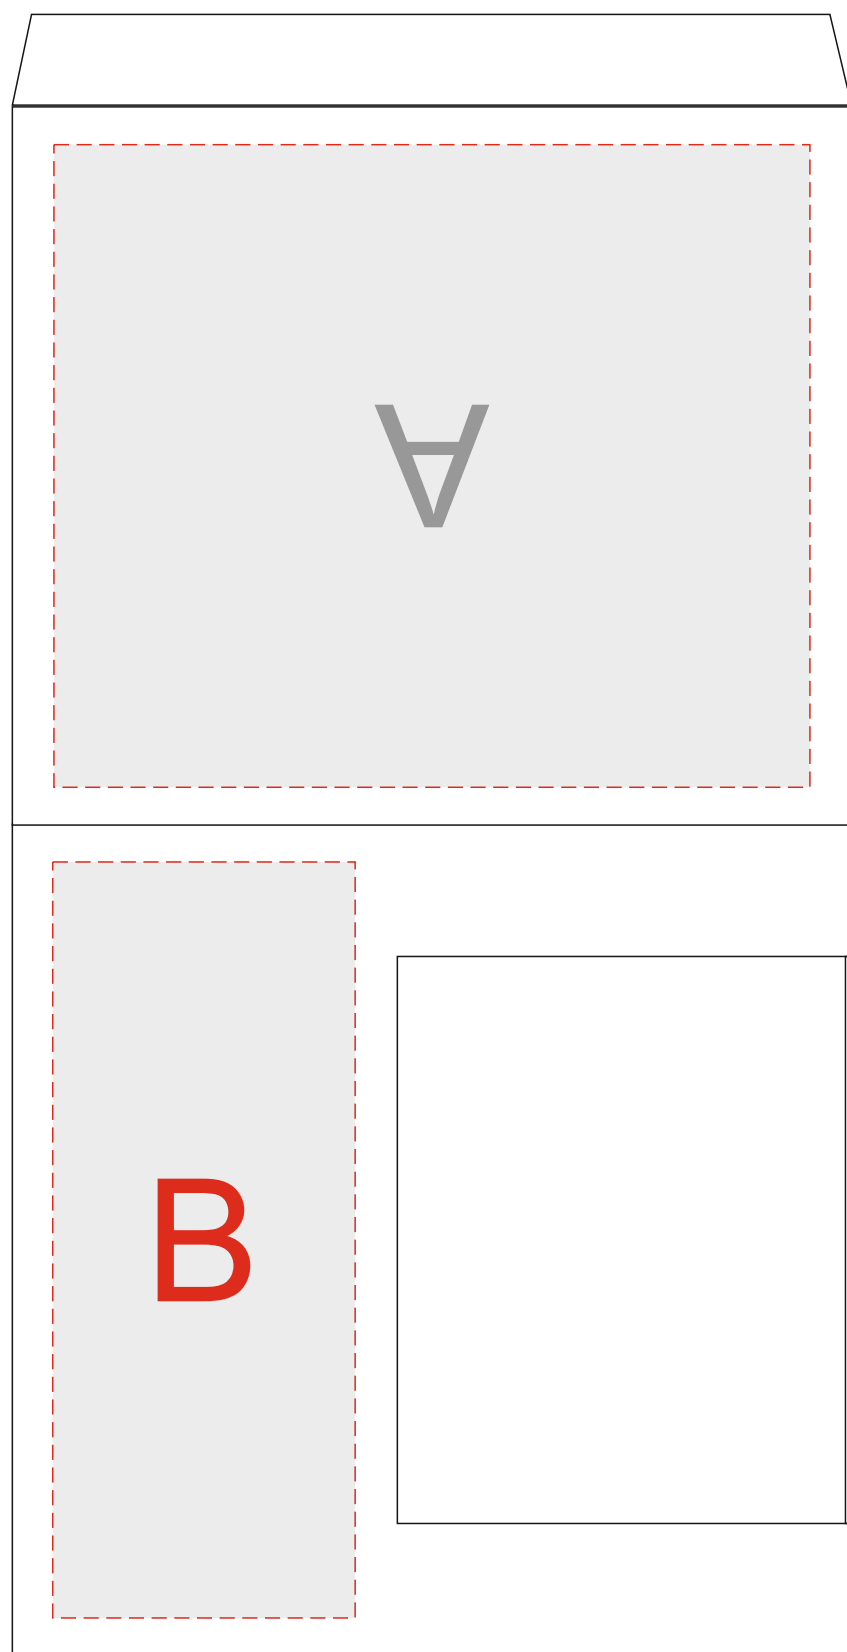

вид сверху

сторона 1 (лицо)

сторона 2  
(оборот, крышка сзади)

сторона 3  
(вид справа)

сторона 4  
(вид слева)

<b>A</b>	Вид нанесения	Макс площадь (Ш*В)
	Цифровая печать	100x85мм

<b>B</b>	Вид нанесения	Макс площадь (Ш*В)
	Цифровая печать	40x100мм

<b>C</b>	Вид нанесения	Макс площадь (Ш*В)
	Цифровая печать	100x100мм

<b>D</b>	Вид нанесения	Макс площадь (Ш*В)
	Цифровая печать	35x100мм

<b>E</b>	Вид нанесения	Макс площадь (Ш*В)
	Цифровая печать	80x100мм