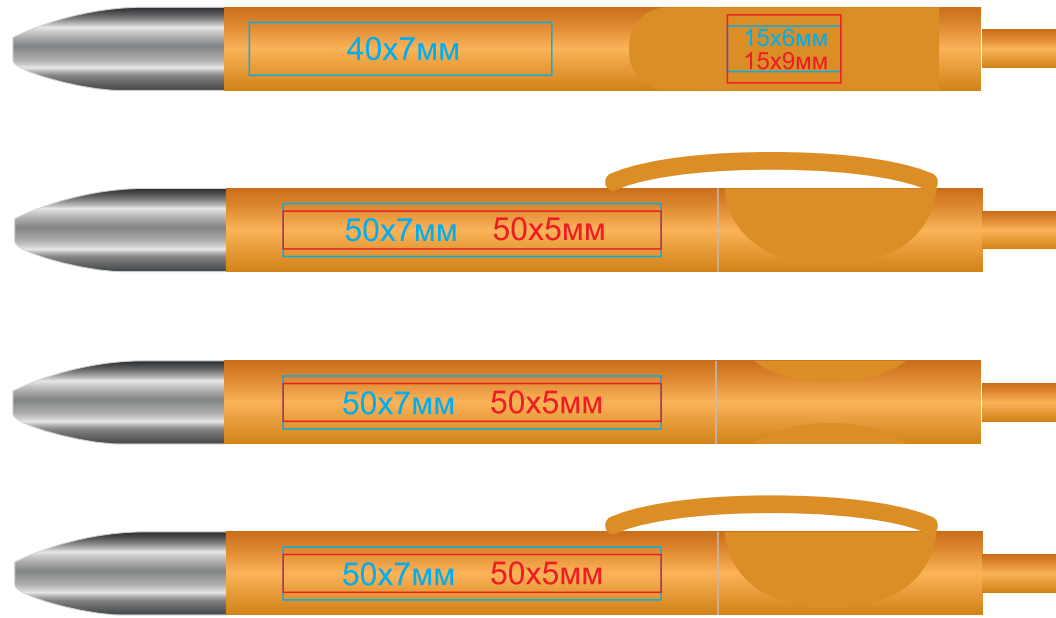

Ручка TRIS CHROME 206/48

методы нанесения: [тампопечать](#), [уф-печать](#)

206/48/03

206/48/15

206/48/08

206/48/25

206/48/10

206/48/03