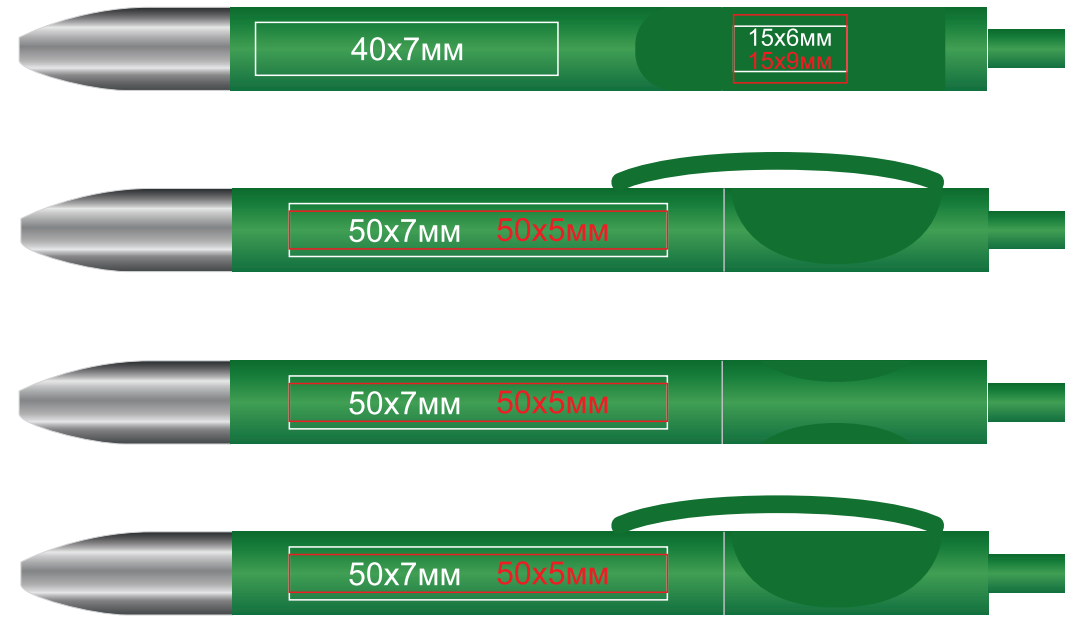

Ручка TRIS CHROME 206/48

методы нанесения: [тампопечать](#), [уф-печать](#)

206/48/03

206/48/15

206/48/08

206/48/25

206/48/10

206/48/03