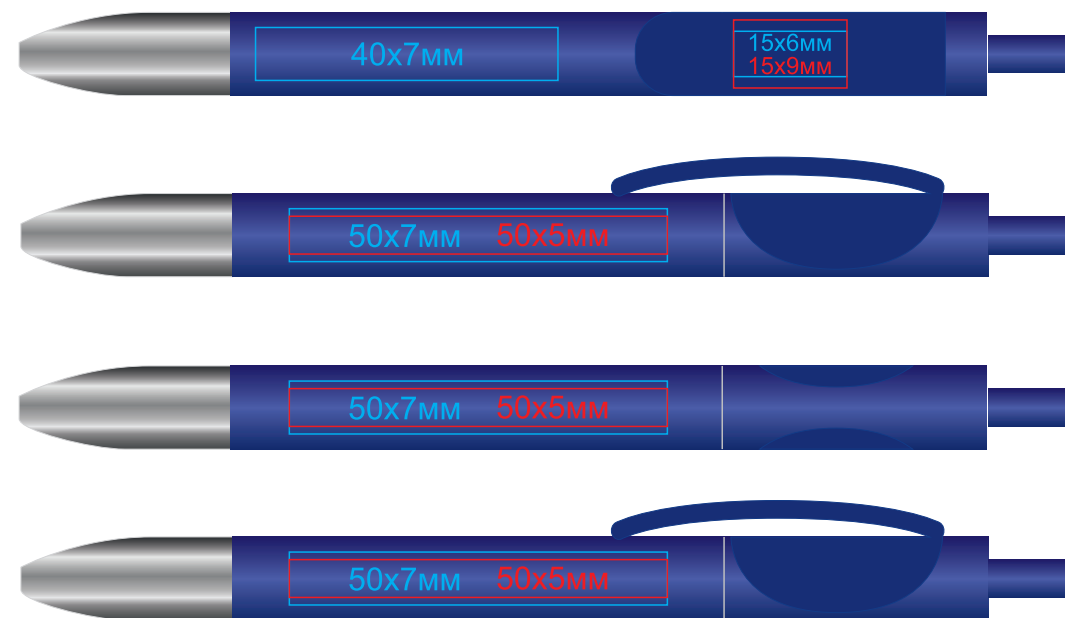

Ручка TRIS CHROME 206/48

методы нанесения: [тампопечать](#), [уф-печать](#)

206/48/03

206/48/15

206/48/08

206/48/25

206/48/10

206/48/03