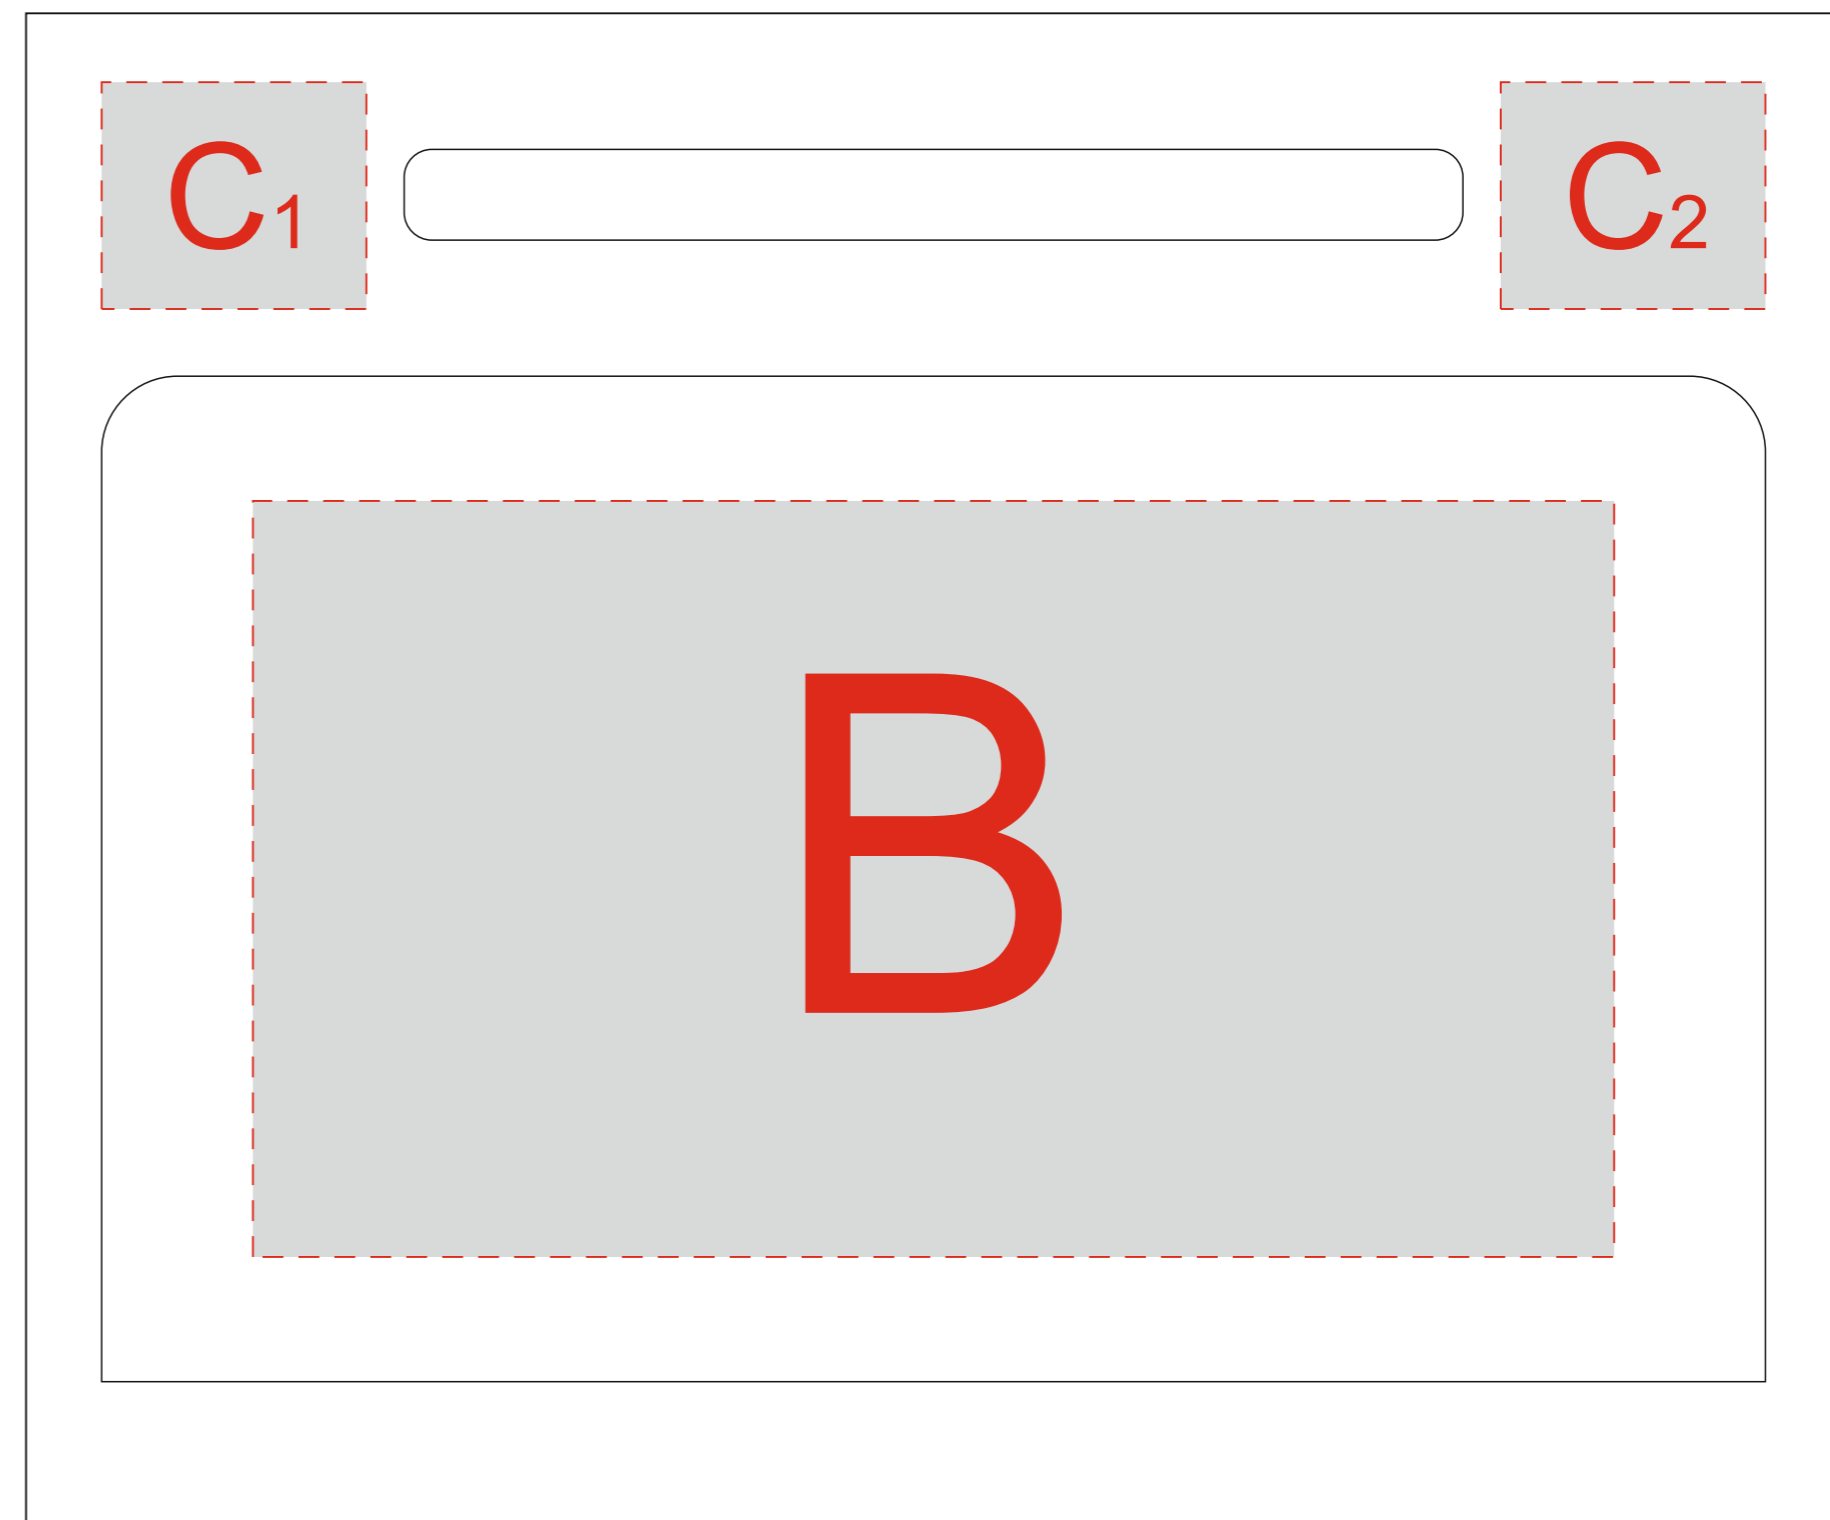

Крышка коробки

Ложемент

A	Вид нанесения	Макс площадь (Ш*В)
	Шильд спектрум	150x150мм
	Металлостикер	170x150мм
	Цифровая печать	235x200мм
	Тиснение	95x95мм

B	Вид нанесения	Макс площадь (Ш*В)
	Гравировка <small>Внимание! Толщина линий - не менее 1 мм.</small>	150x100мм

C	Вид нанесения	Макс площадь (Ш*В)
	Гравировка <small>Внимание! Толщина линий - не менее 1 мм.</small>	35x30мм