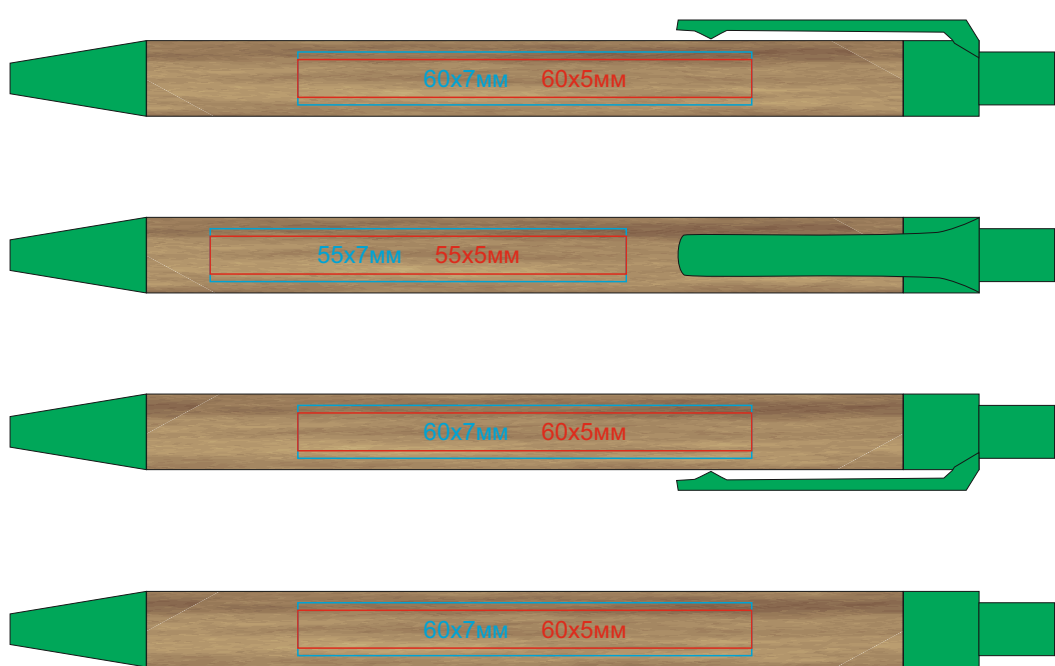

Ручка GREEN TOUCH

арт. 17702

методы нанесения: **тампопечать**, гравировка

(тампопечать с подложкой даже для кроющих цветов)

17702/05

17702/08

17702/15

17702/24

17702/35