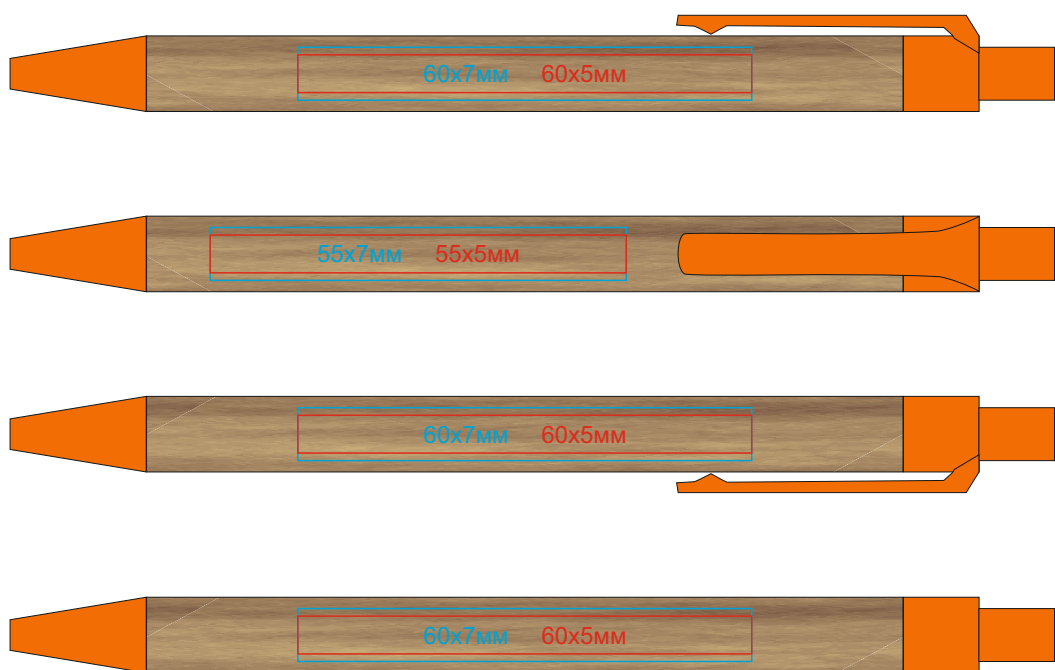

Ручка GREEN TOUCH

арт. 17702

методы нанесения: **тампопечать**, гравировка

(тампопечать с подложкой даже для кроющих цветов)

17702/05

17702/08

17702/15

17702/24

17702/35