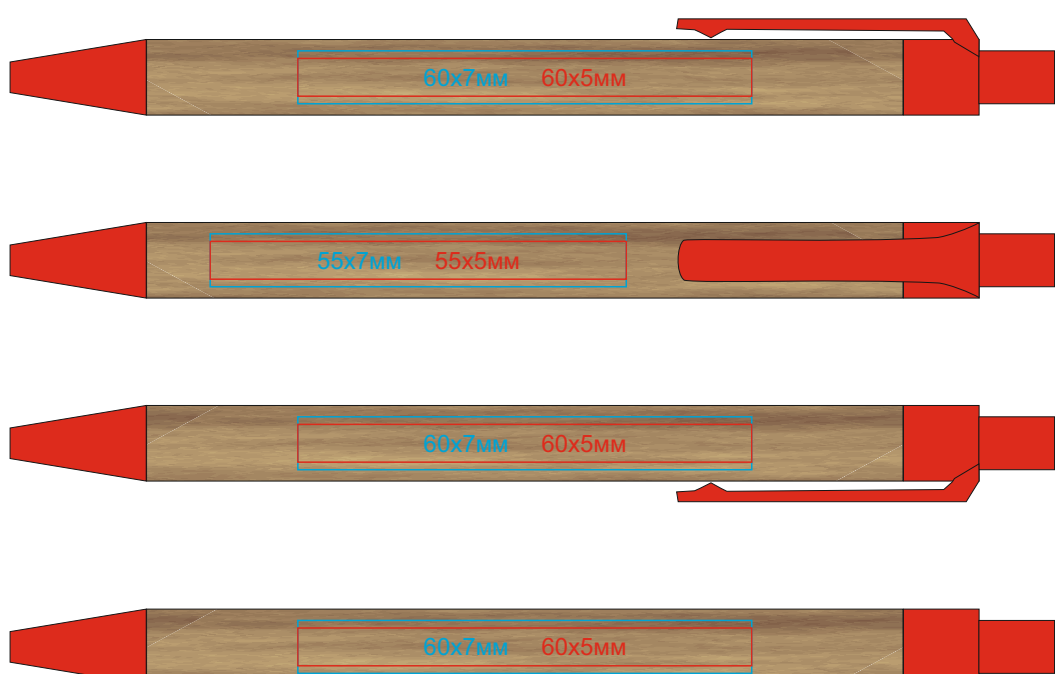

Ручка GREEN TOUCH

арт. 17702

методы нанесения: **тампопечать**, гравировка

(тампопечать с подложкой даже для кроющих цветов)

17702/05

17702/08

17702/15

17702/24

17702/35