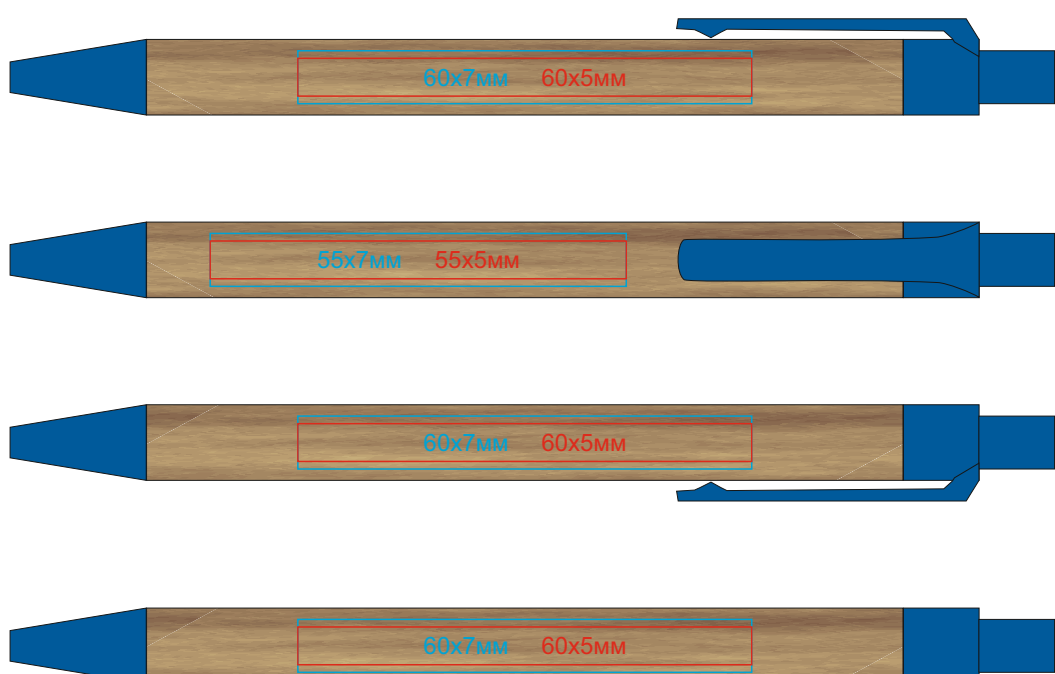

Ручка GREEN TOUCH

арт. 17702

методы нанесения: **тампопечать**, гравировка

(тампопечать с подложкой даже для кроющих цветов)

17702/05

17702/08

17702/15

17702/24

17702/35