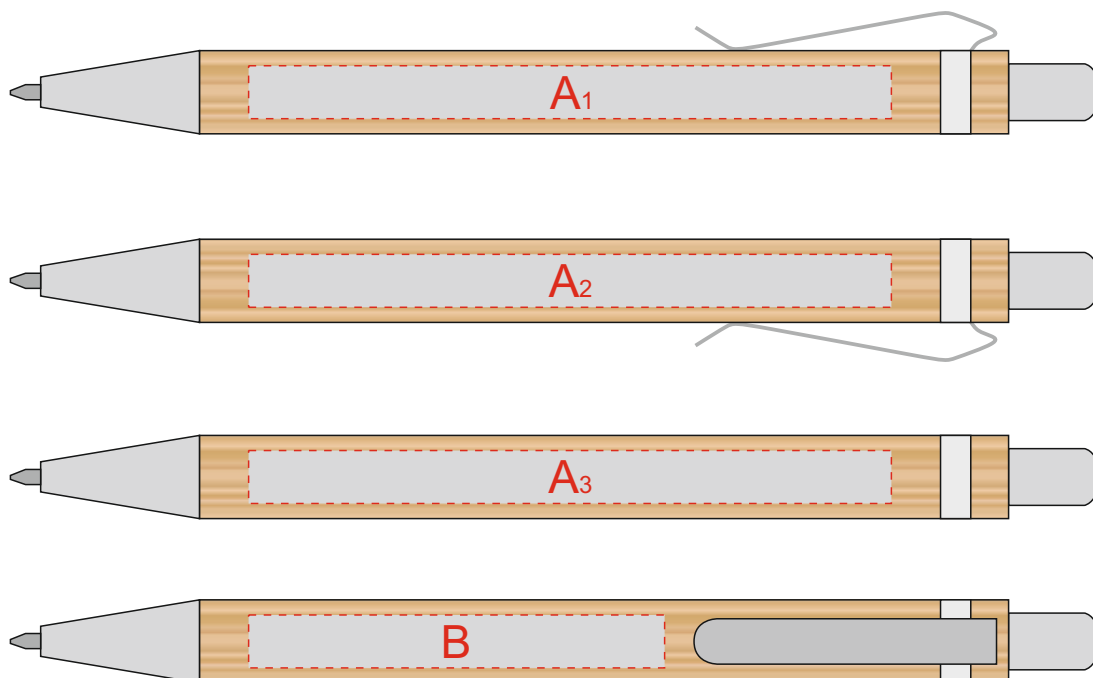

Арт. 22571.09

При гравировке сплошными заливками возможна разница в оттенках гравировки
(из-за свойств материала)

Рекомендуем делать контурную гравировку.

А	Вид нанесения	Макс площадь (Ш*В)
	Уф-печать	85x7мм
	Гравировка	85x7мм
	Тампопечать	50x7мм

В	Вид нанесения	Макс площадь (Ш*В)
	Тампопечать	50x7мм
	Гравировка	85x7мм