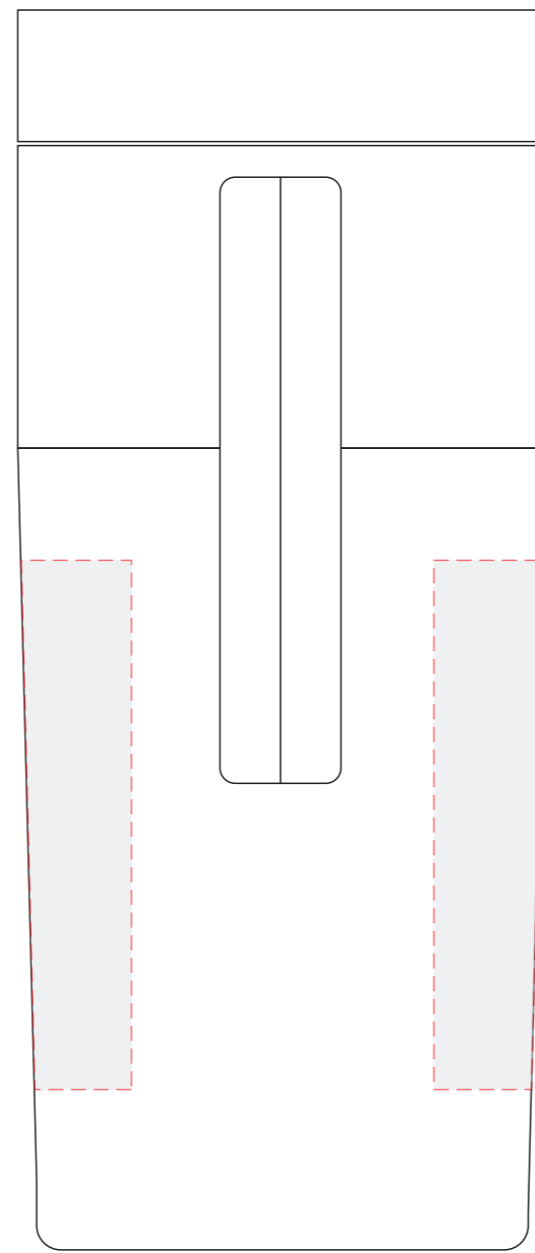

ручка сзади

ручка слева

ручка спереди

ручка справа

образец для круговой гравировки

A	Вид нанесения	Макс площадь (Ш*В)
	Тампопечать	20x40мм
	Гравировка	22x70мм
	Круговая гравировка	250x230мм