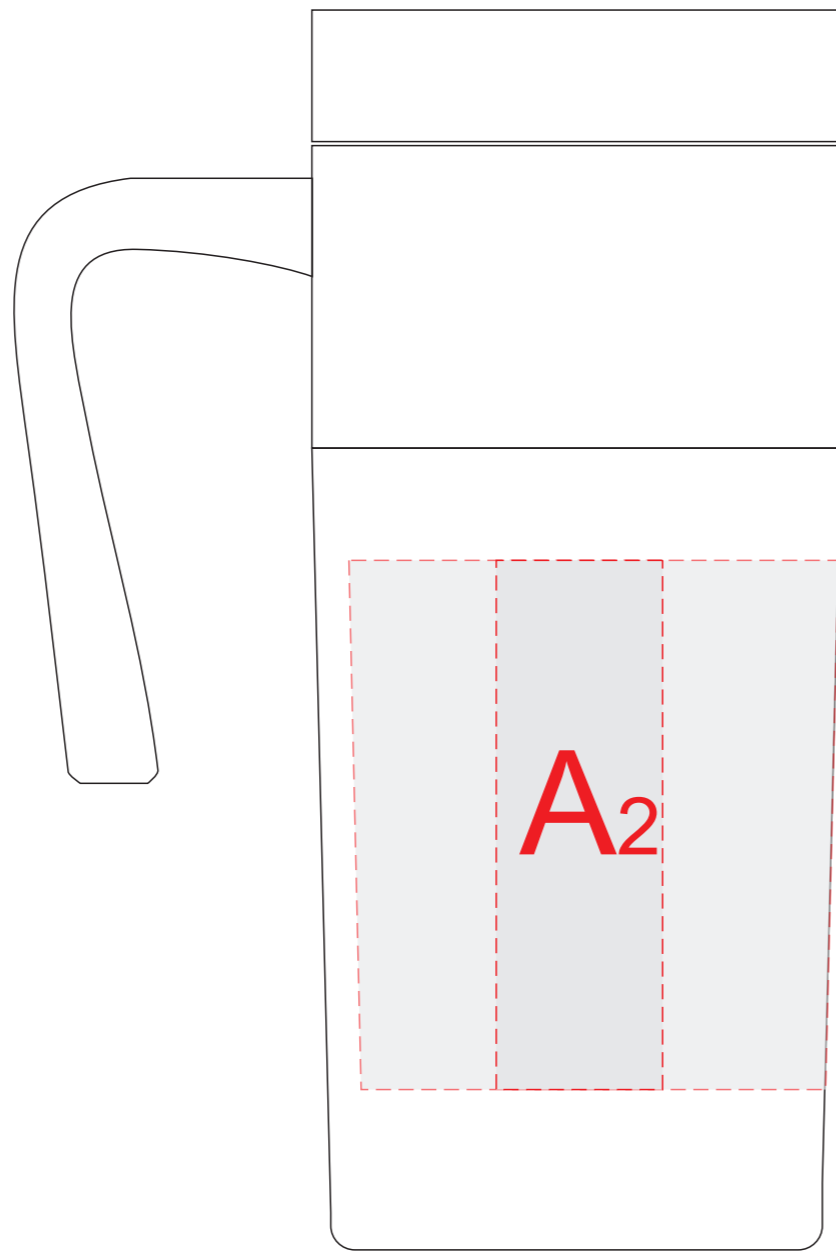

ручка сзади

ручка слева

ручка спереди

ручка справа

образец для круговой гравировки

A	Вид нанесения	Макс площадь (Ш*В)
	Тампопечать	20x40мм
	Гравировка	22x70мм
	Круговая гравировка	250x230мм