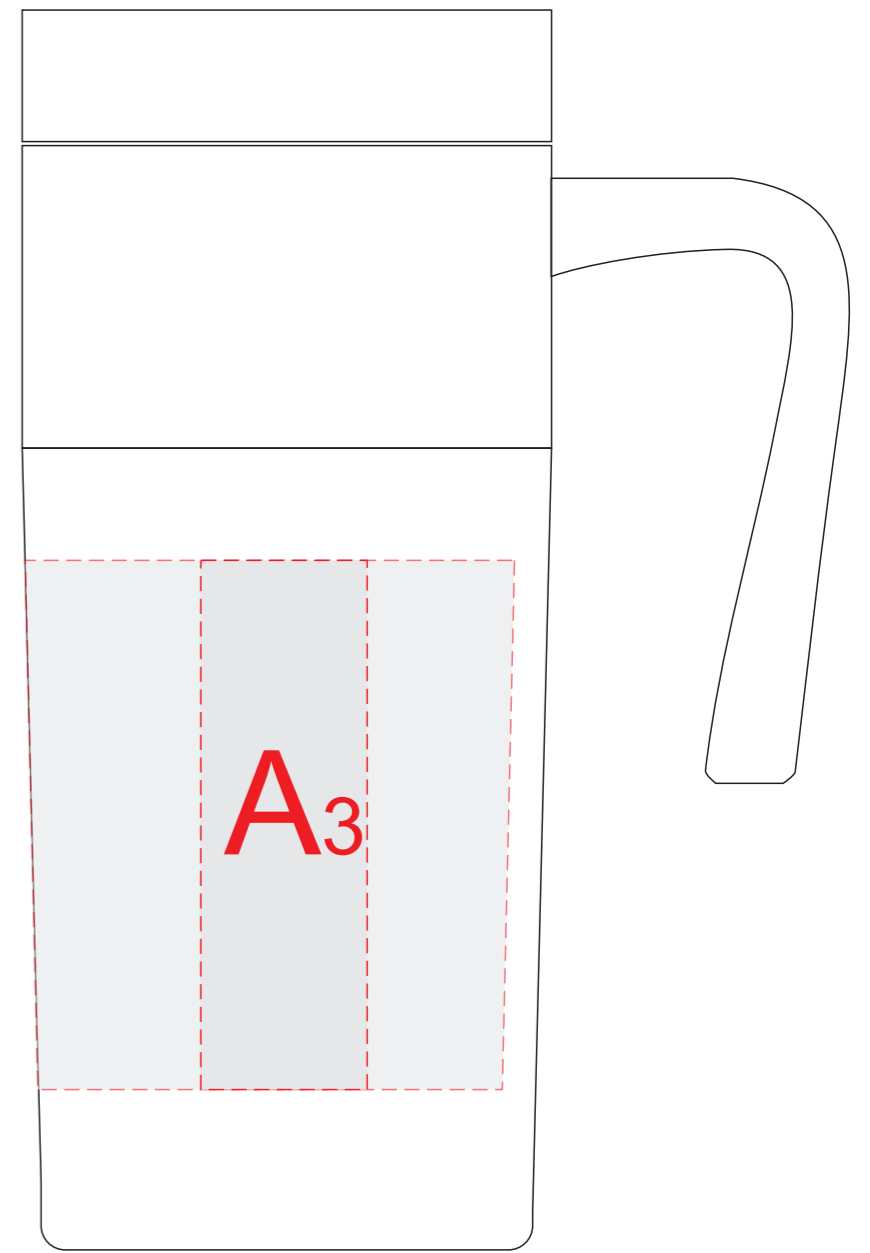

ручка сзади

ручка слева

ручка спереди

ручка справа

образец для круговой гравировки

A	Вид нанесения	Макс площадь (Ш*В)
	Тампопечать	20x40мм
	Гравировка	22x70мм
	Круговая гравировка	250x230мм