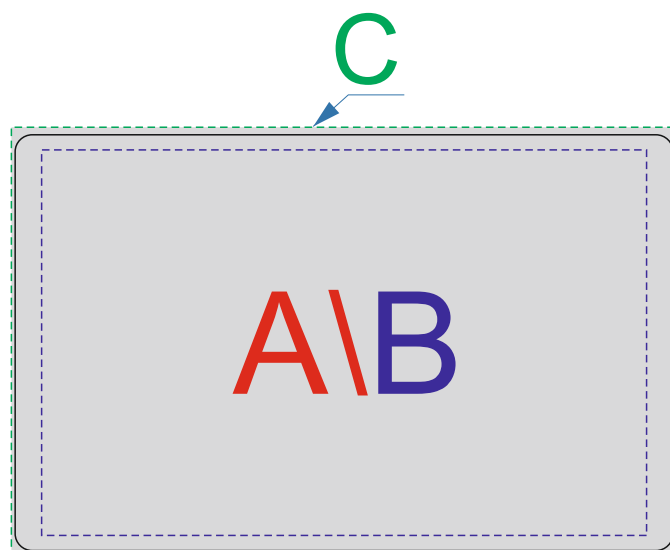

Арт 7000

A	Вид нанесения	Макс площадь (Ш*В)
	Тампопечать	50x50мм

B	Вид нанесения	Макс площадь (Ш*В)
	Уф-печать	80x50мм

C	Вид нанесения	Макс площадь (Ш*В)
	Уф-печать на вылет	88x57мм