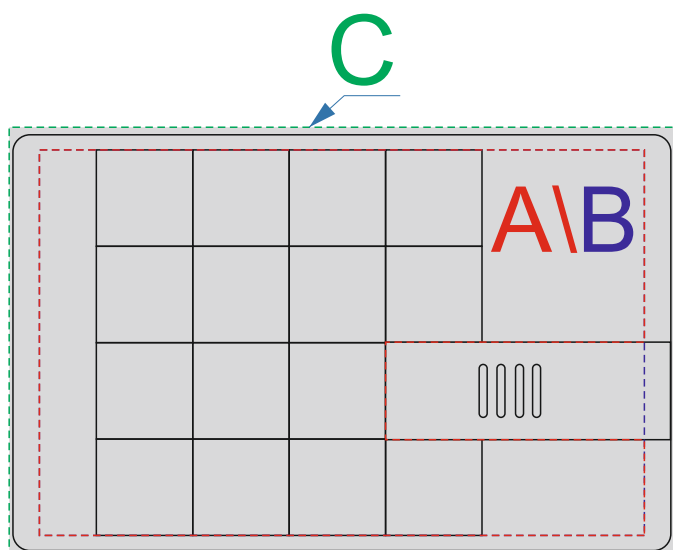

Арт 7000

A	Вид нанесения	Макс площадь (Ш*В)
	Тампопечать	50x50мм

B	Вид нанесения	Макс площадь (Ш*В)
	Уф-печать	80x50мм

C	Вид нанесения	Макс площадь (Ш*В)
	Уф-печать на вылет	88x57мм