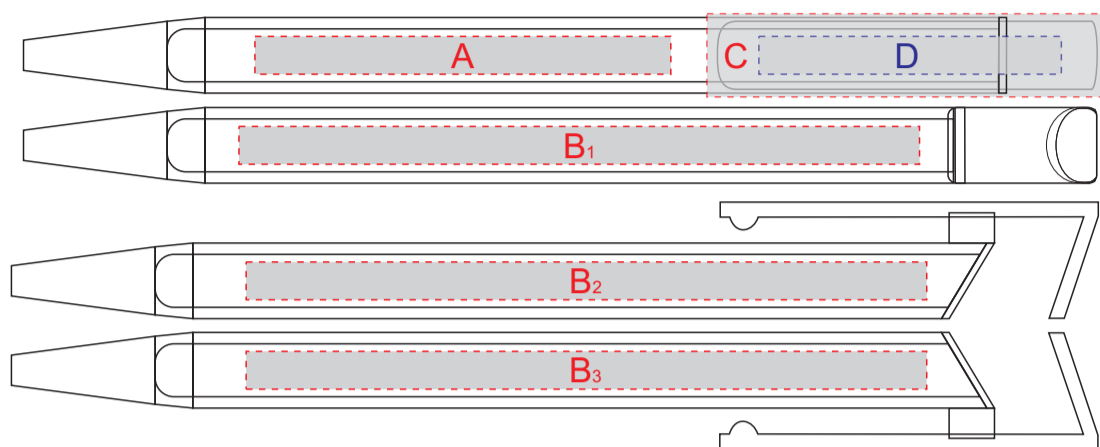

При тampoпечати белой краской происходит миграция цвета
(делать 4 удара)

A	Вид нанесения	Макс площадь (Ш*В)
	Гравировка	55x5мм
B	Вид нанесения	Макс площадь (Ш*В)
	Гравировка	90x5мм
C	Вид нанесения	Макс площадь (Ш*В)
	УФ печать	53x11мм
D	Вид нанесения	Макс площадь (Ш*В)
	Тampoпечать	40x5мм