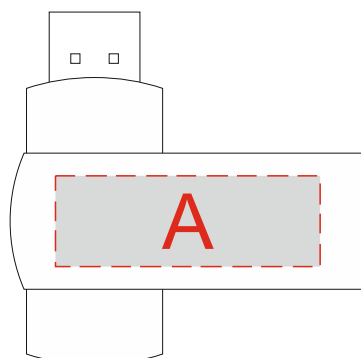

Нанесение возможно с 2-х сторон

A	Вид нанесения	Макс площадь (Ш*В)
	Тампопечать	25x8мм
Гравировка	35x12мм	