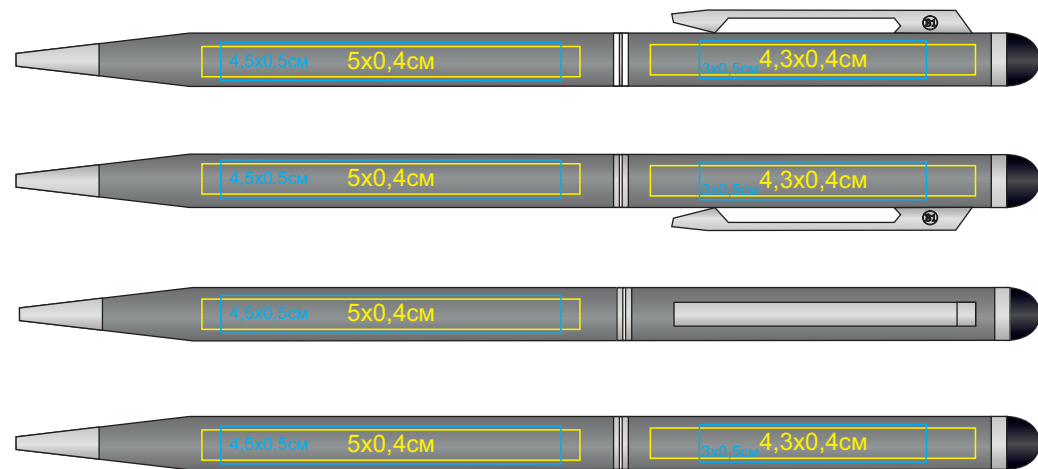

Ручка TOUCHWRITER SOFT 1105G

методы нанесения: гравировка (круговую не делаем) Тампопечать(max 1 цвет. Возможные цвета нанесения - золото, серебро, черный, белый.)

1105G/08

1105G/30

1105G/24

1105G/35