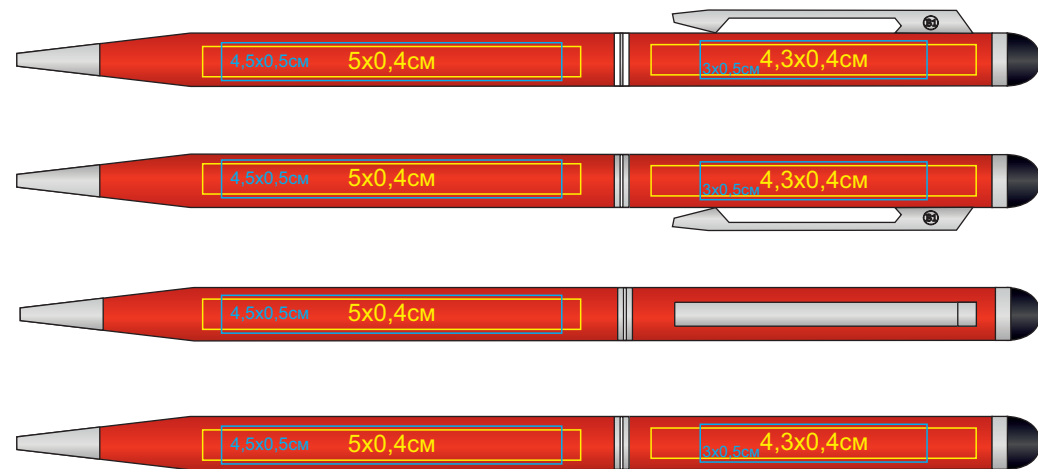

Ручка TOUCHWRITER SOFT 1105G

методы нанесения: гравировка (круговую не делаем) Тампопечать(max 1 цвет. Возможные цвета нанесения - золото, серебро, черный, белый.)

1105G/08

1105G/30

1105G/24

1105G/35