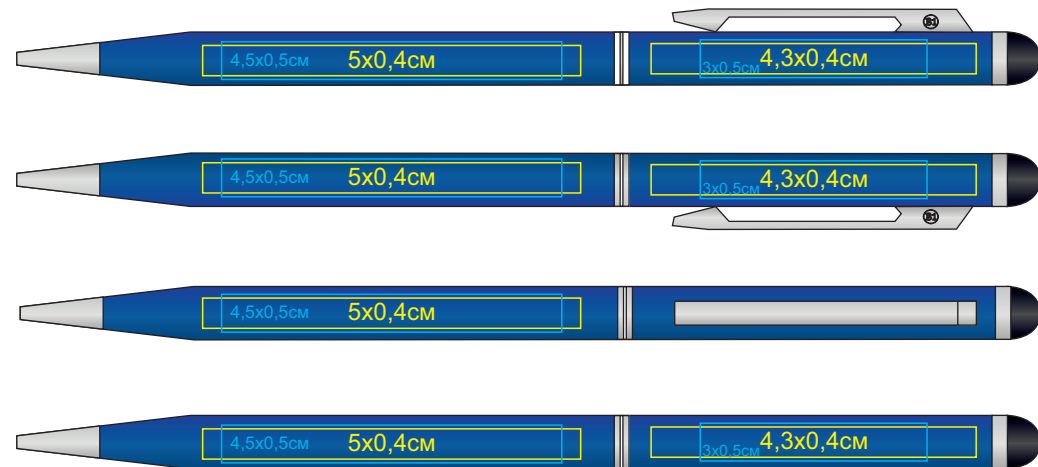

Ручка TOUCHWRITER SOFT 1105G

методы нанесения: гравировка (круговую не делаем) Тампопечать(max 1 цвет. Возможные цвета нанесения - золото, серебро, черный, белый.)

1105G/08

1105G/30

1105G/24

1105G/35