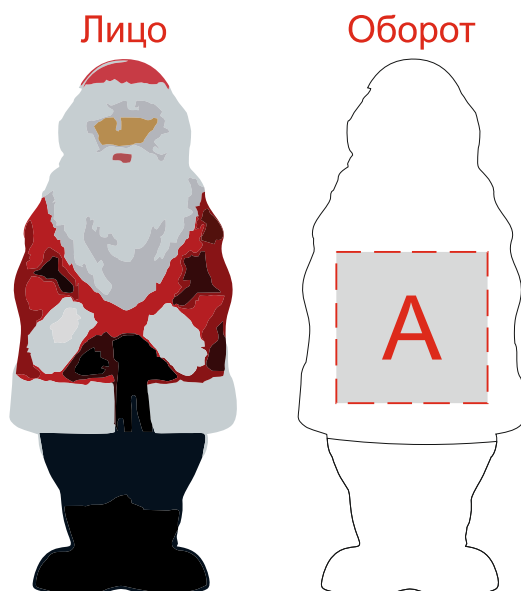

Арт. 6598

А	Вид нанесения	Макс площадь (Ш*В)
	Уф печать	20x20мм
	Цифровая печать	20x20мм
	Смола	20x20мм