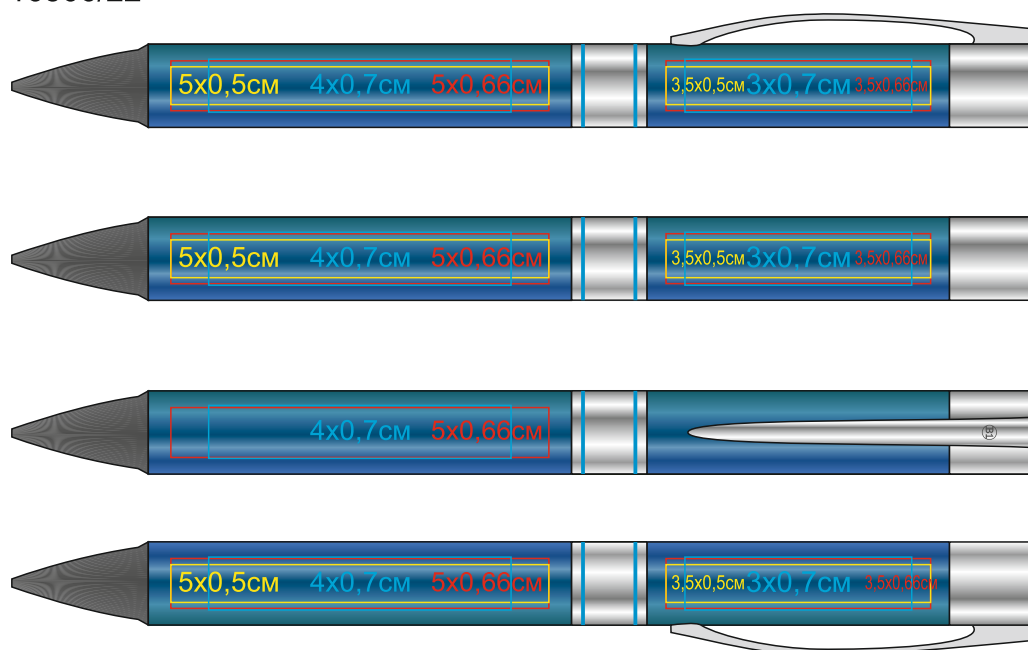

Ручка CITRUS 16506

методы нанесения: гравировка, УФ печать, тампопечать (2 цвета, вкл. подложку)

16506/10

16506/15

16506/22

16506/35