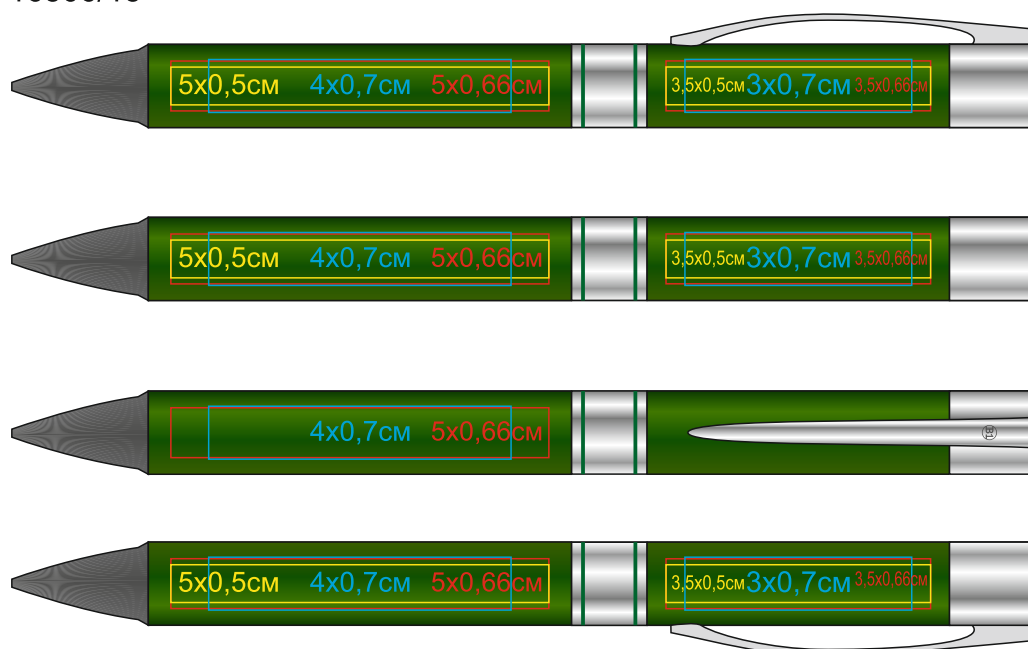

Ручка CITRUS 16506

методы нанесения: гравировка, УФ печать, тампопечать (2 цвета, вкл. подложку)

16506/10

16506/15

16506/22

16506/35