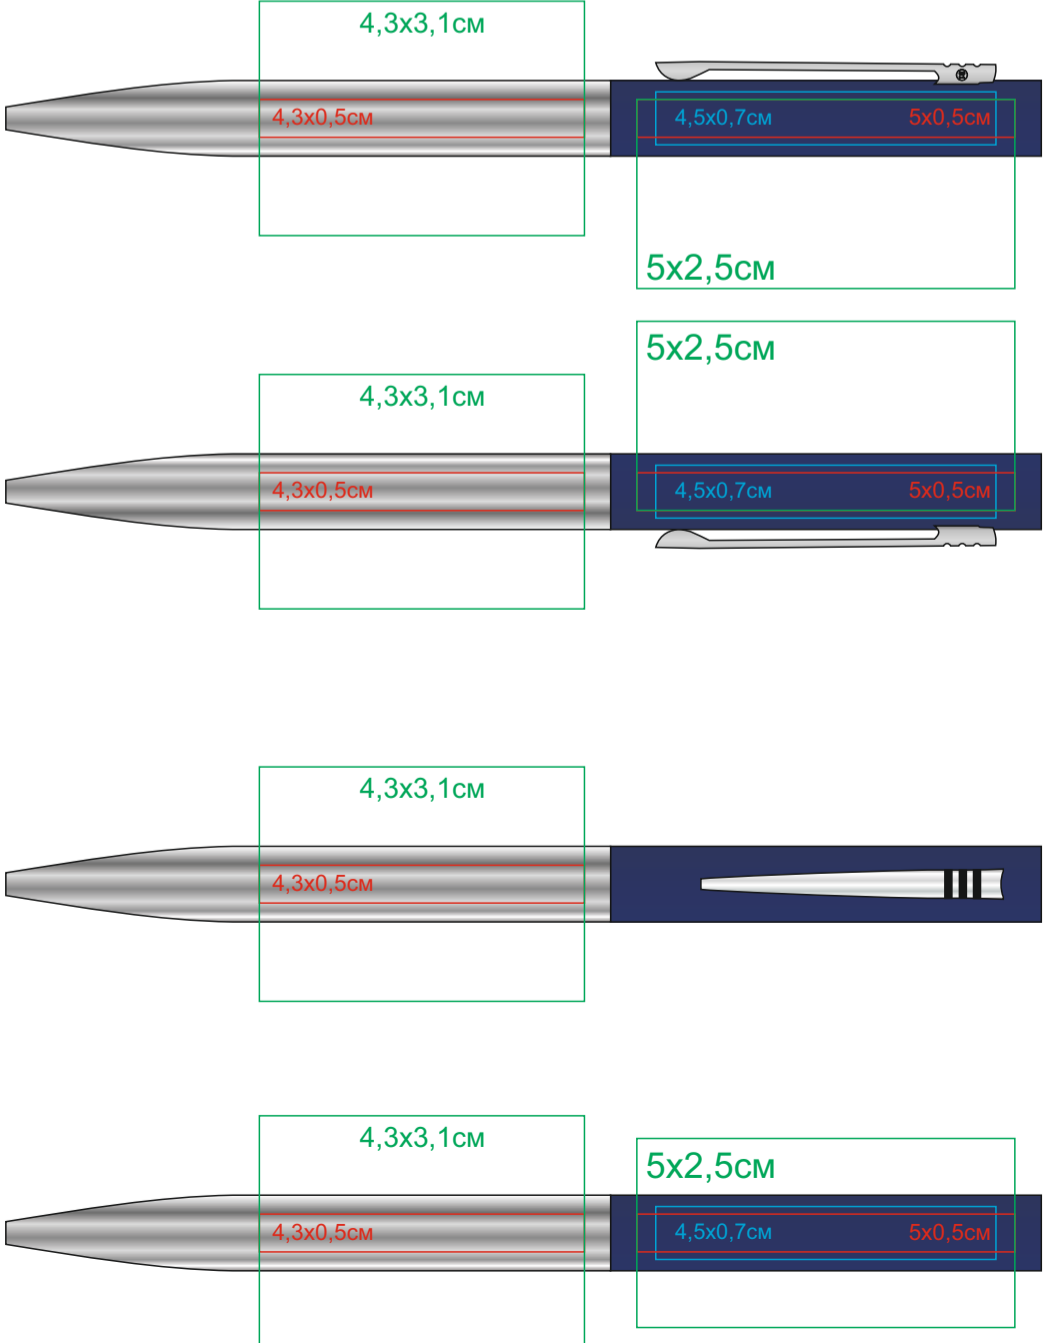

CLIPPER

Артикул: 11062

Метод: **гравировка**, **круговая гравировка**, **тампопечать МАХ в 2 цвета (подложка+цвет)**

11062/07

11062/12

11062/13

11062/17

11062/25

11062/35