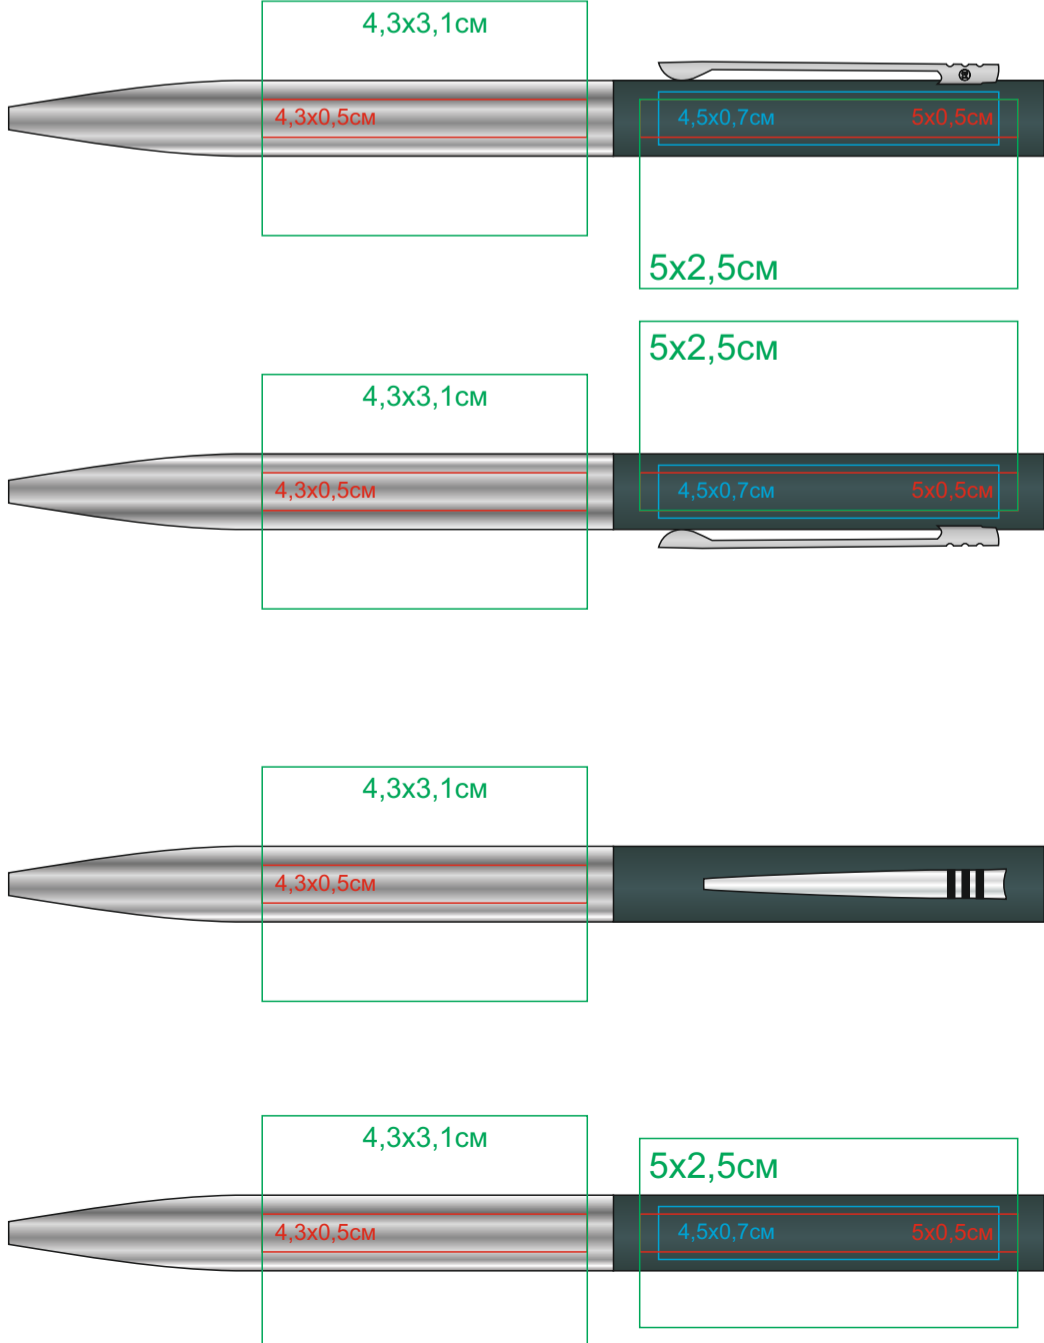

CLIPPER

Артикул: 11062

Метод: **гравировка**, **круговая гравировка**, **тампопечать МАХ в 2 цвета (подложка+цвет)**

11062/07

11062/12

11062/13

11062/17

11062/25

11062/35