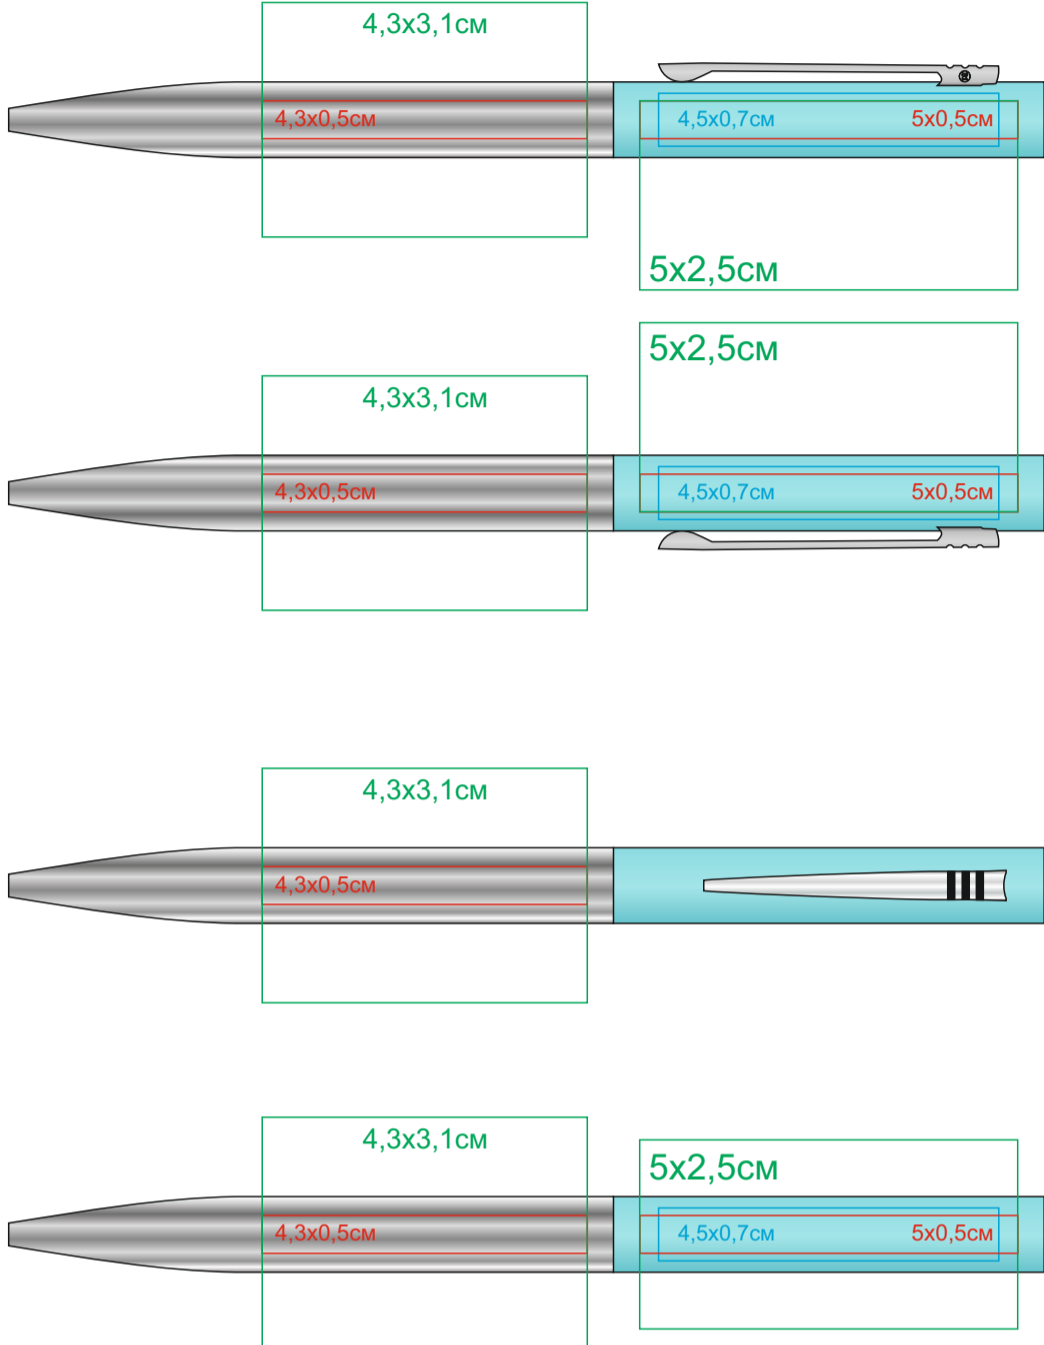

CLIPPER

Артикул: 11062

Метод: **гравировка**, **круговая гравировка**, **тампопечать МАХ в 2 цвета (подложка+цвет)**

11062/07

11062/12

11062/13

11062/17

11062/25

11062/35