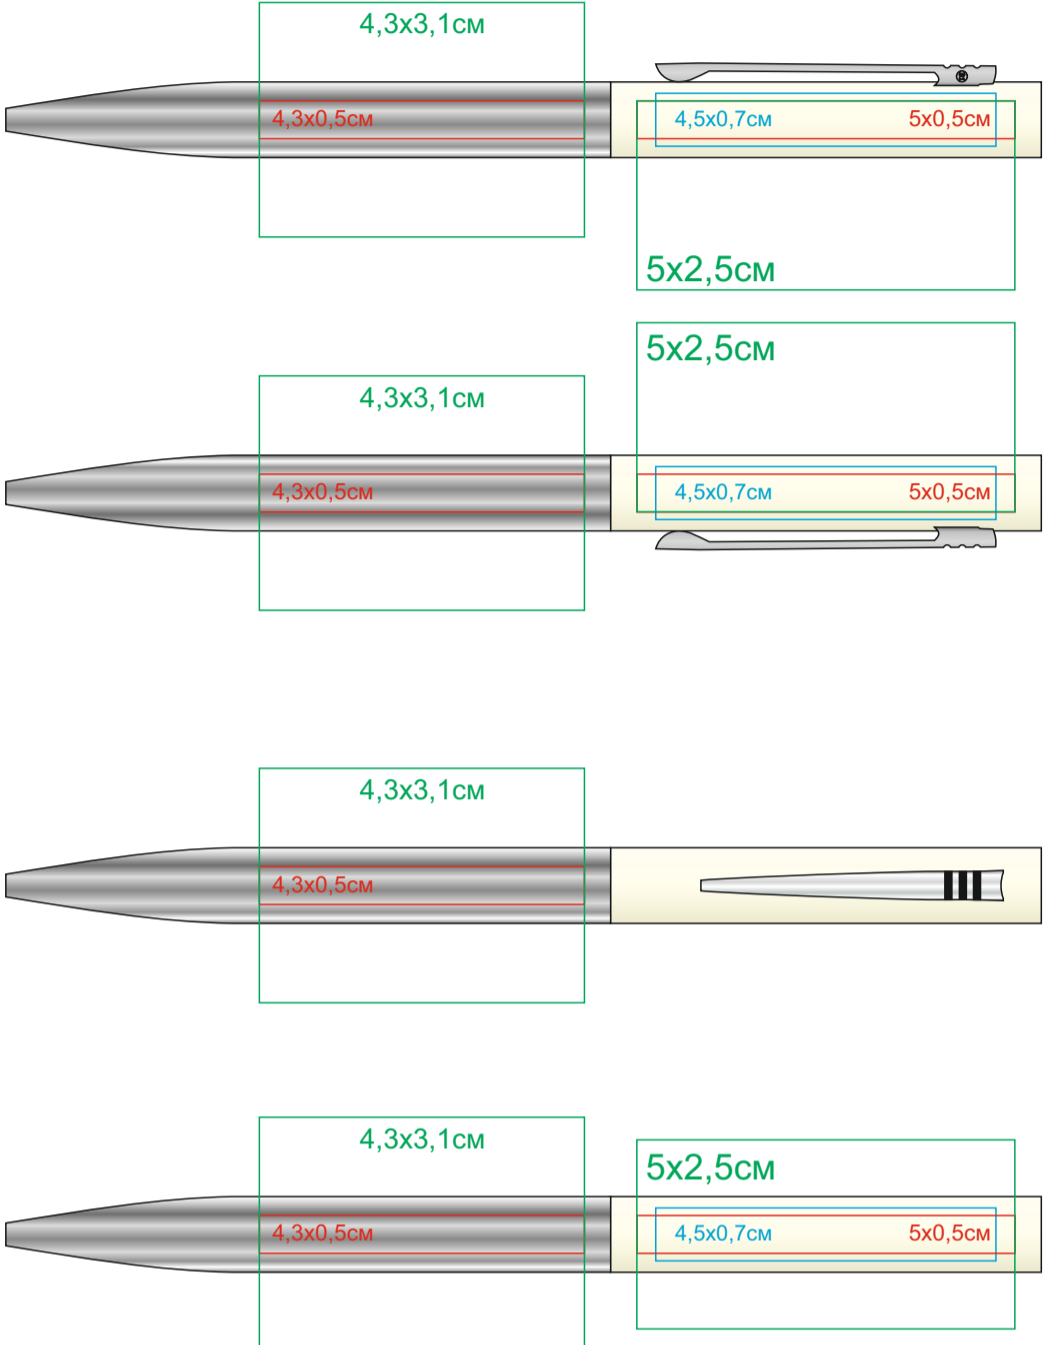

CLIPPER

Артикул: 11062

Метод: **гравировка**, **круговая гравировка**, **тампопечать МАХ в 2 цвета (подложка+цвет)**

11062/07

11062/12

11062/13

11062/17

11062/25

11062/35