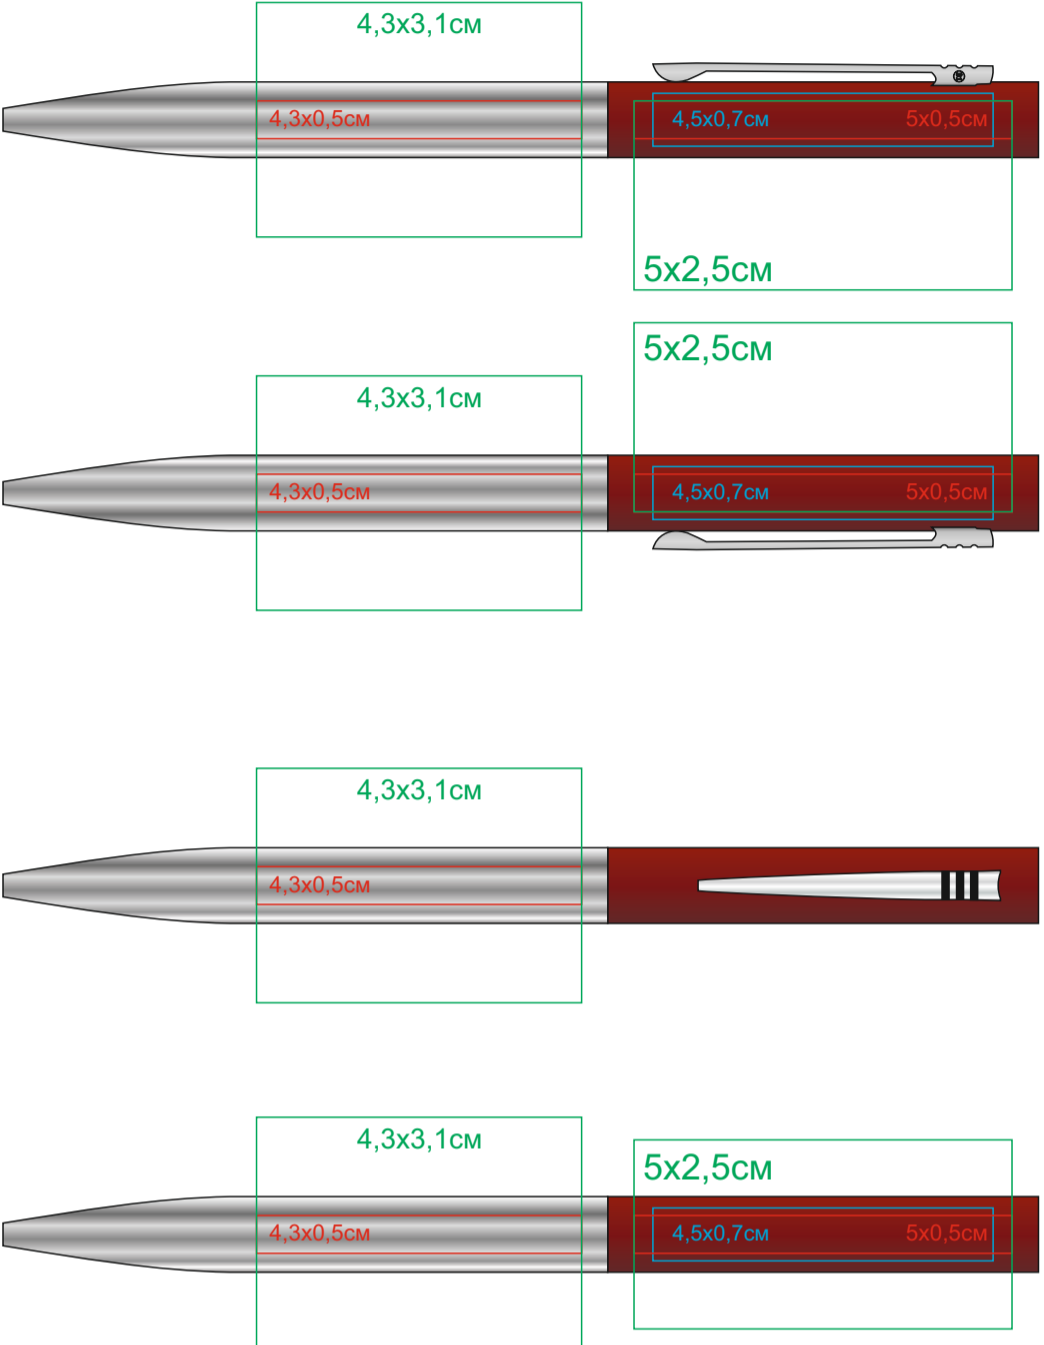

CLIPPER

Артикул: 11062

Метод: **гравировка**, **круговая гравировка**, **тампопечать МАХ в 2 цвета (подложка+цвет)**

11062/07

11062/12

11062/13

11062/17

11062/25

11062/35