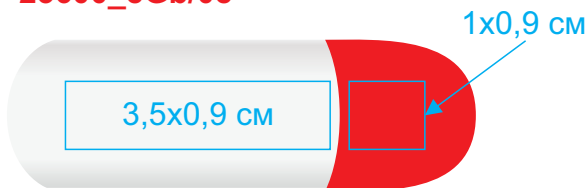

23600

USB flash-карта «Alma»

метод нанесения - тампопечать

23600_8Gb/08

оборот

23600_8Gb/15

оборот

23600_8Gb/24

оборот