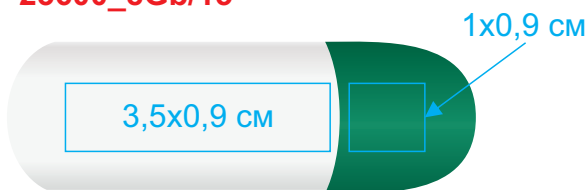

23600

USB flash-карта «Alma»

метод нанесения - тампопечать

23600_8Gb/08

оборот

23600_8Gb/15

оборот

23600_8Gb/24

оборот