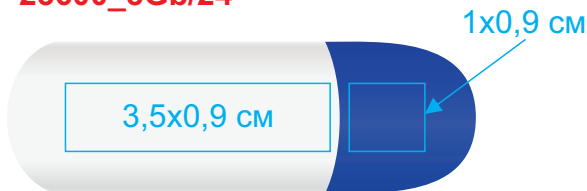

23600

USB flash-карта «Alma»

метод нанесения - тампопечать

23600_8Gb/08

оборот

23600_8Gb/15

оборот

23600_8Gb/24

оборот