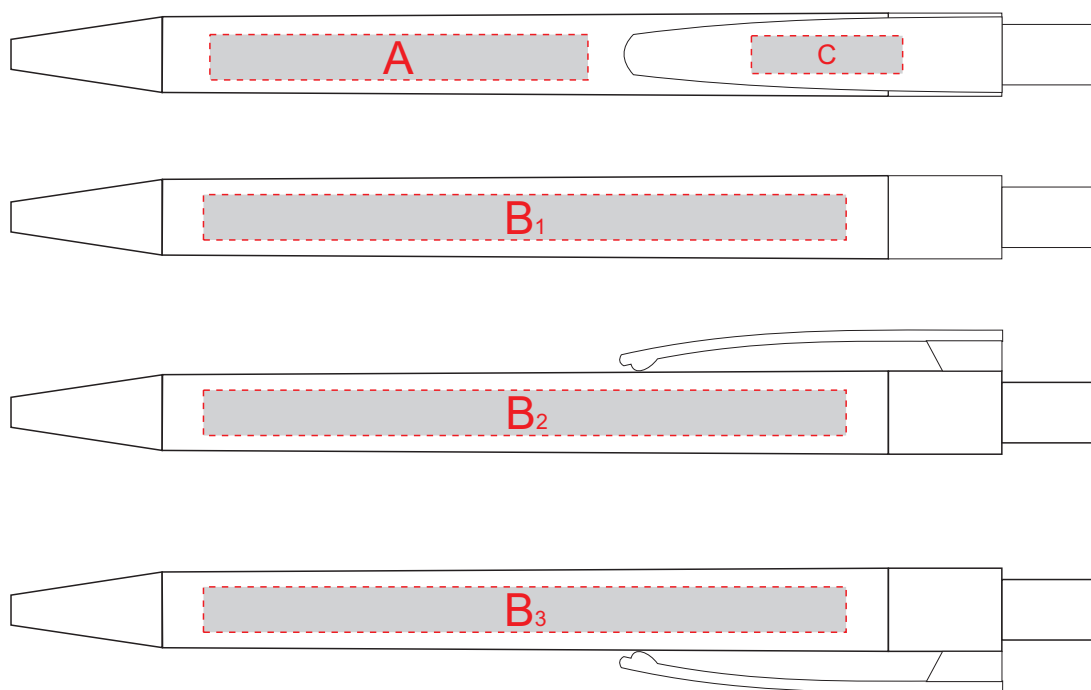

# Арт. 5-106322

Внимание! При гравировке сплошными заливками возможна разница в оттенках гравировки (из-за свойств материала).

Рекомендуем делать контурную гравировку.

При тампопечати на бамбуке возможна непропечатка.

A	Вид нанесения	Макс площадь (Ш*В)
	Гравировка	50x6мм
	Тампопечать (1+0)	50x6мм

B	Вид нанесения	Макс площадь (Ш*В)
	Гравировка	85x6мм
	Тампопечать (1+0)	50x6мм

C	Вид нанесения	Макс площадь (Ш*В)
	Тампопечать	20x5мм