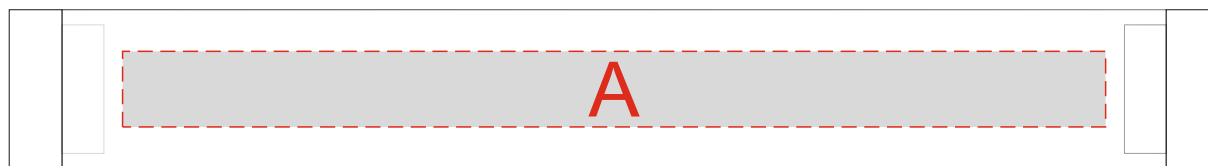

Арт. 84130.12

А	Вид нанесения	Макс площадь (Ш*В)
	Тампопечать	50x10мм
	Уф-печать	130x10мм

В	Вид нанесения	Макс площадь (Ш*В)
	Тампопечать	15x15мм
	Уф-печать	15x15мм