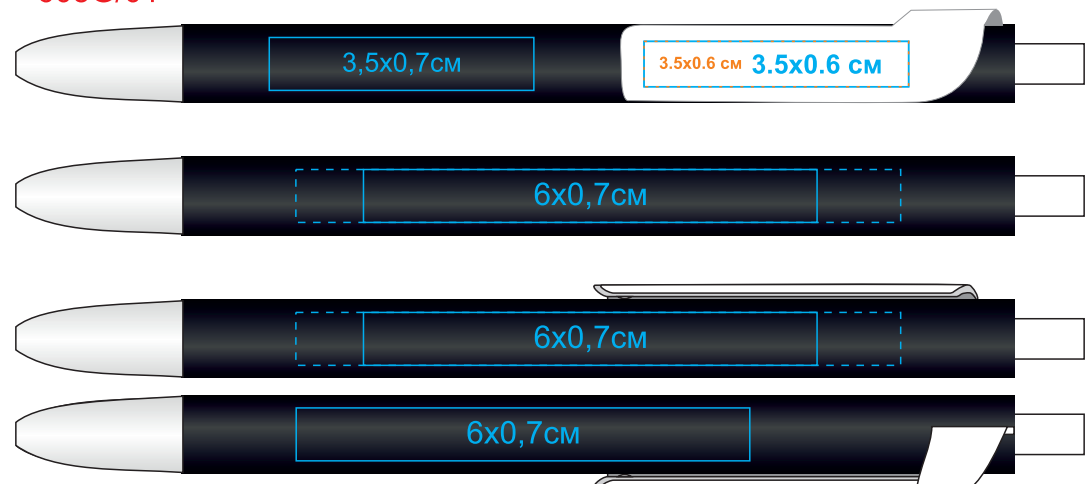

Ручка FORTE SOFT 605G

Метод: тампопечать(на корпусе max 2 цвета. Возможные цвета нанесения - золото, серебро, белый, черный), уф-печать

605G/35

605G/120

605G/139

605G/01

605G/126

605G/05

605G/135

605G/08

605G/136

605G/10

605G/18