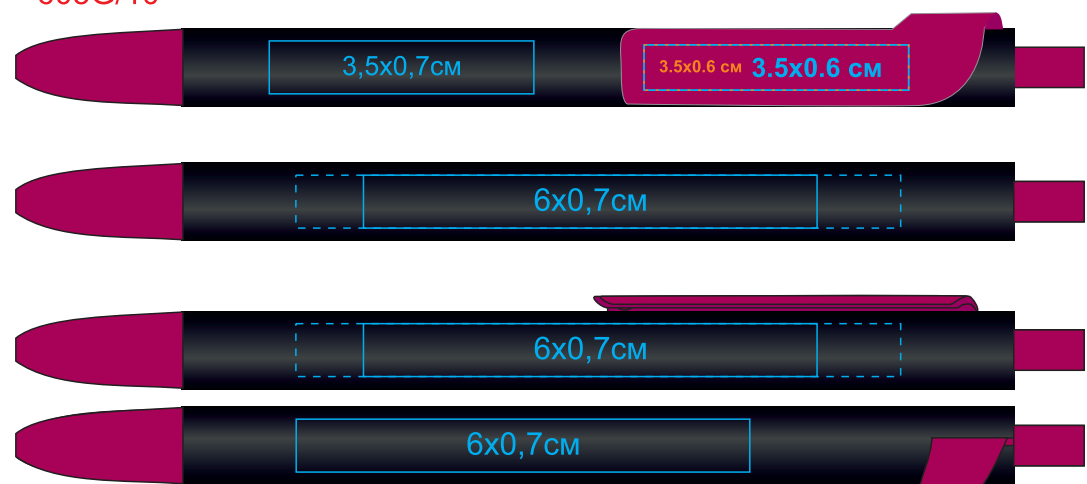

Ручка FORTE SOFT 605G

Метод: тампопечать(на корпусе max 2 цвета. Возможные цвета нанесения - золото, серебро, белый, черный), уф-печать

605G/35

605G/120

605G/139

605G/01

605G/126

605G/05

605G/135

605G/08

605G/136

605G/10

605G/18