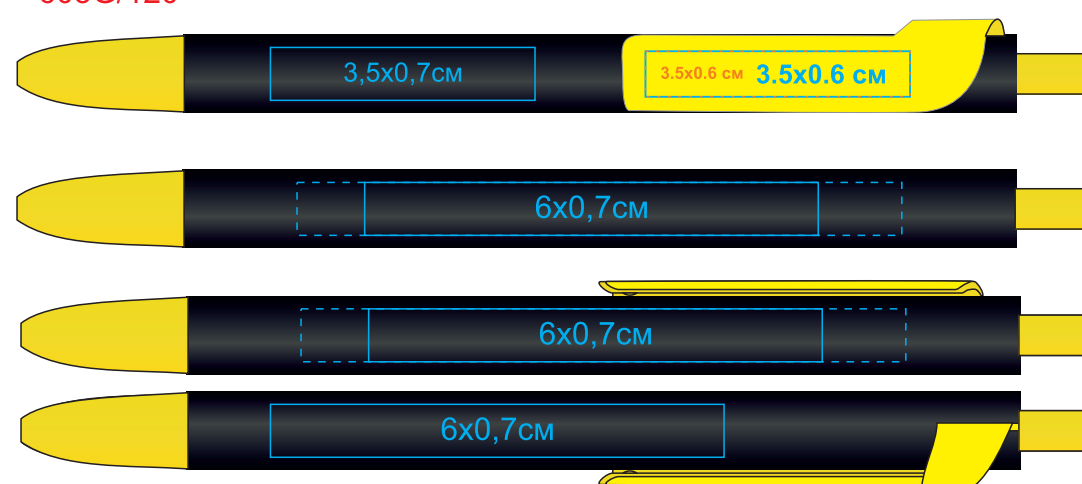

Ручка FORTE SOFT 605G

Метод: тампопечать(на корпусе max 2 цвета. Возможные цвета нанесения - золото, серебро, белый, черный), уф-печать

605G/35

605G/120

605G/139

605G/01

605G/126

605G/05

605G/135

605G/08

605G/136

605G/10

605G/18