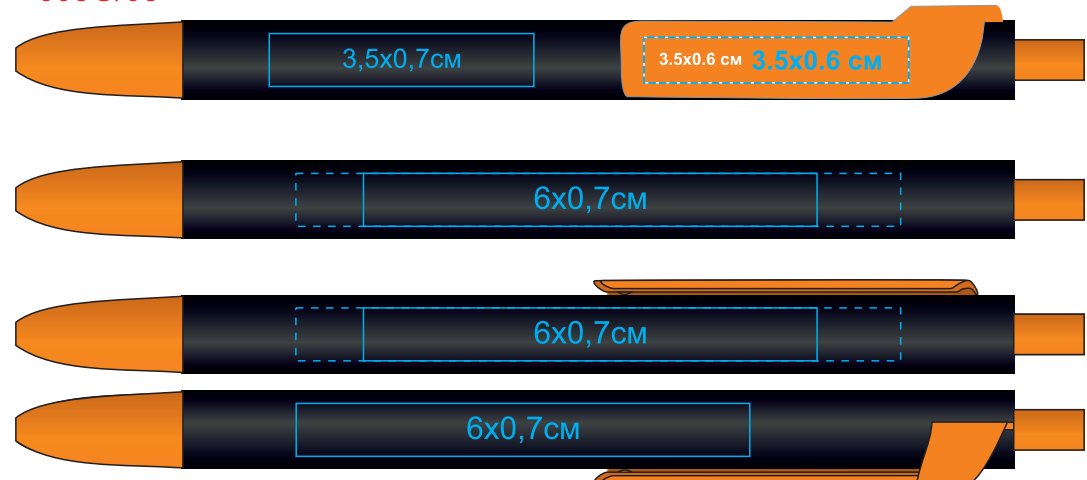

Ручка FORTE SOFT 605G

Метод: тампопечать(на корпусе max 2 цвета. Возможные цвета нанесения - золото, серебро, белый, черный), уф-печать

605G/35

605G/120

605G/139

605G/01

605G/126

605G/05

605G/135

605G/08

605G/136

605G/10

605G/18