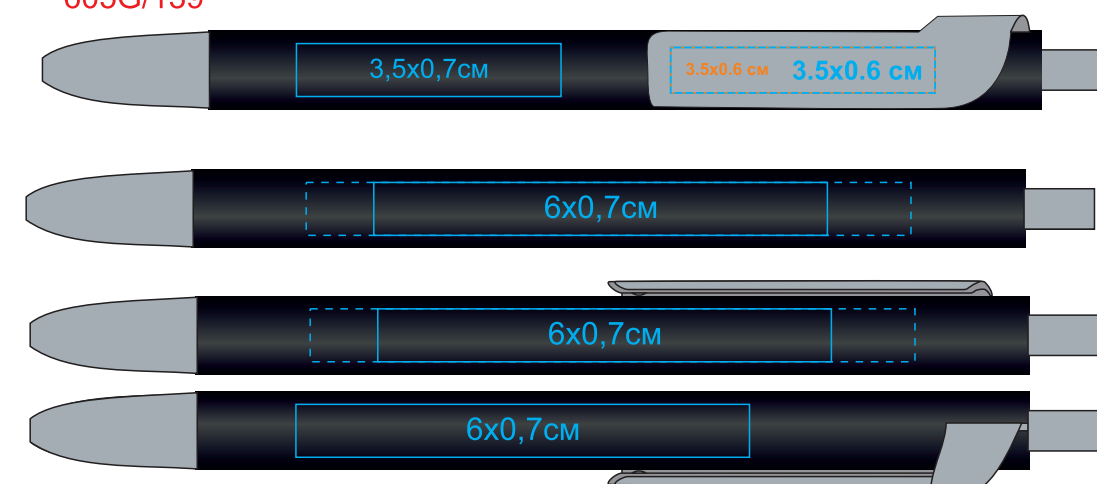

Ручка FORTE SOFT 605G

Метод: тампопечать(на корпусе max 2 цвета. Возможные цвета нанесения - золото, серебро, белый, черный), уф-печать

605G/35

605G/120

605G/139

605G/01

605G/126

605G/05

605G/135

605G/08

605G/136

605G/10

605G/18