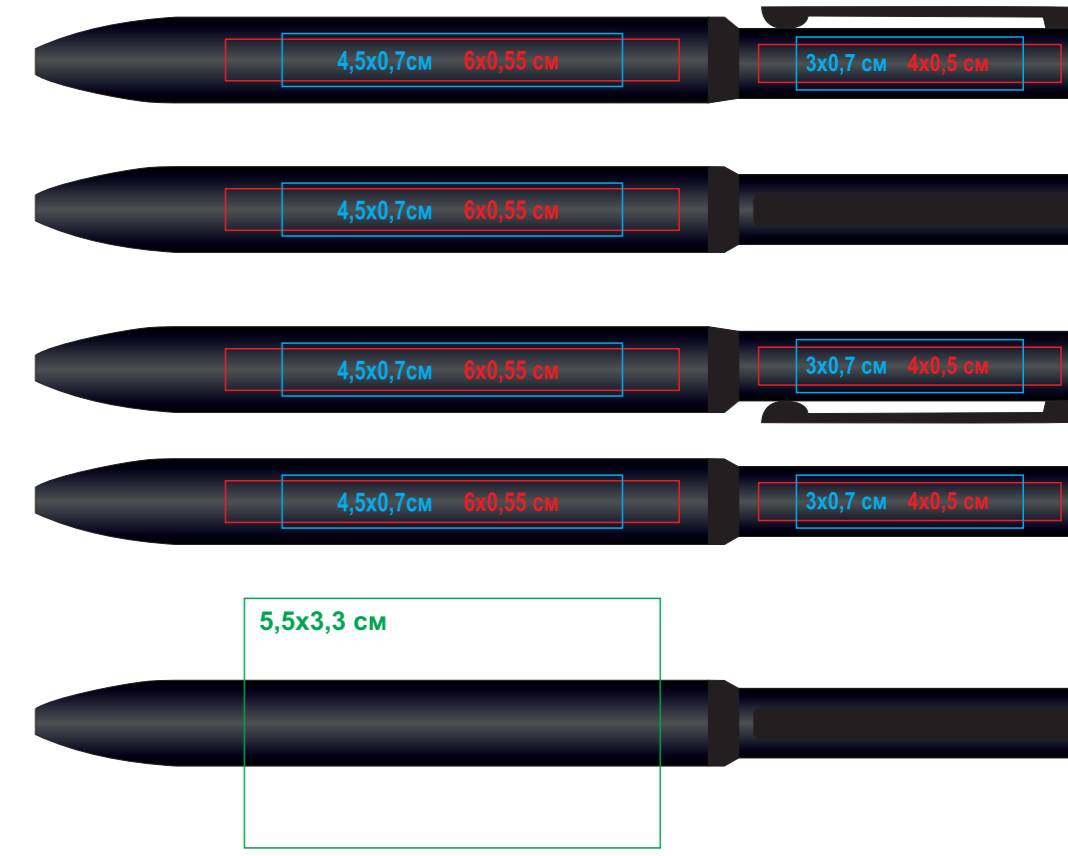

Ручка Mirror 38002

Метод: **гравировка, тампопечать**(max 2 цвета. Возможные цвета нанесения - золото, серебро, черный), **круговая гравировка**

38002/08

38002/26

38002/35

38002/15

38002/22

38002/24

38002/27