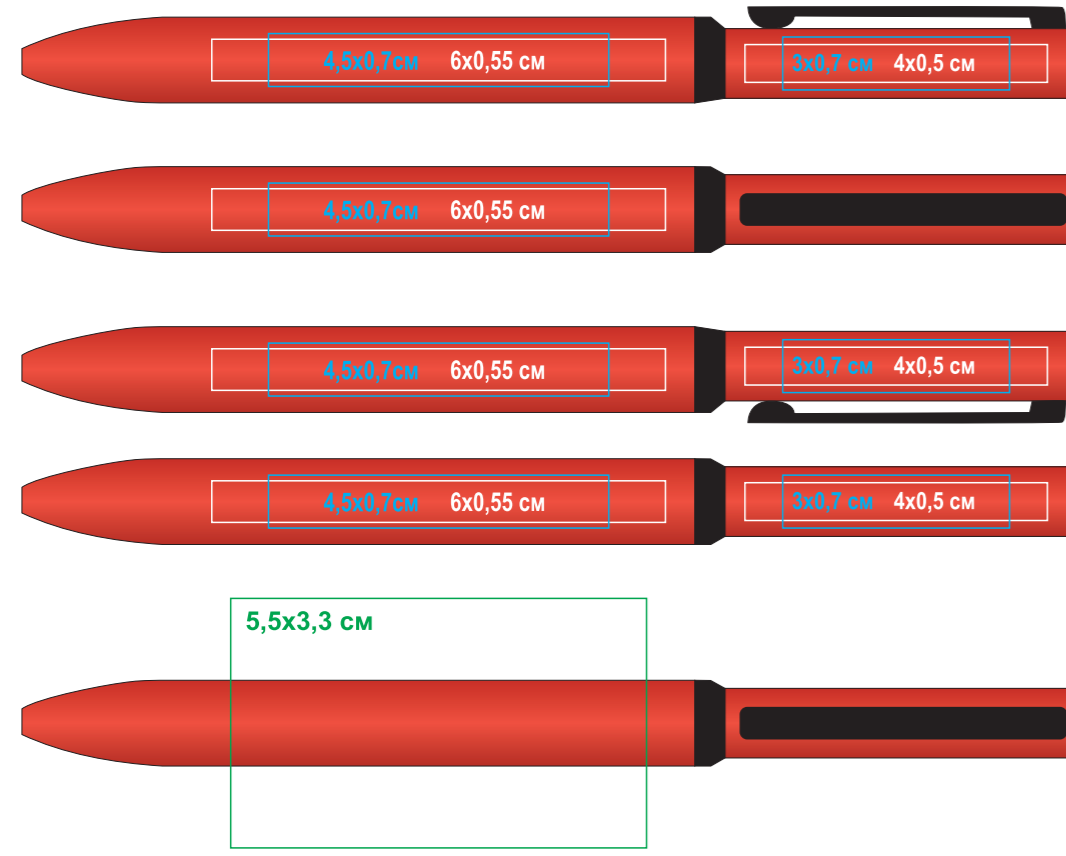

Ручка Mirror 38002

Метод: **гравировка, тампопечать**(max 2 цвета. Возможные цвета нанесения - золото, серебро, черный), **круговая гравировка**

38002/08

38002/26

38002/35

38002/15

38002/22

38002/24

38002/27