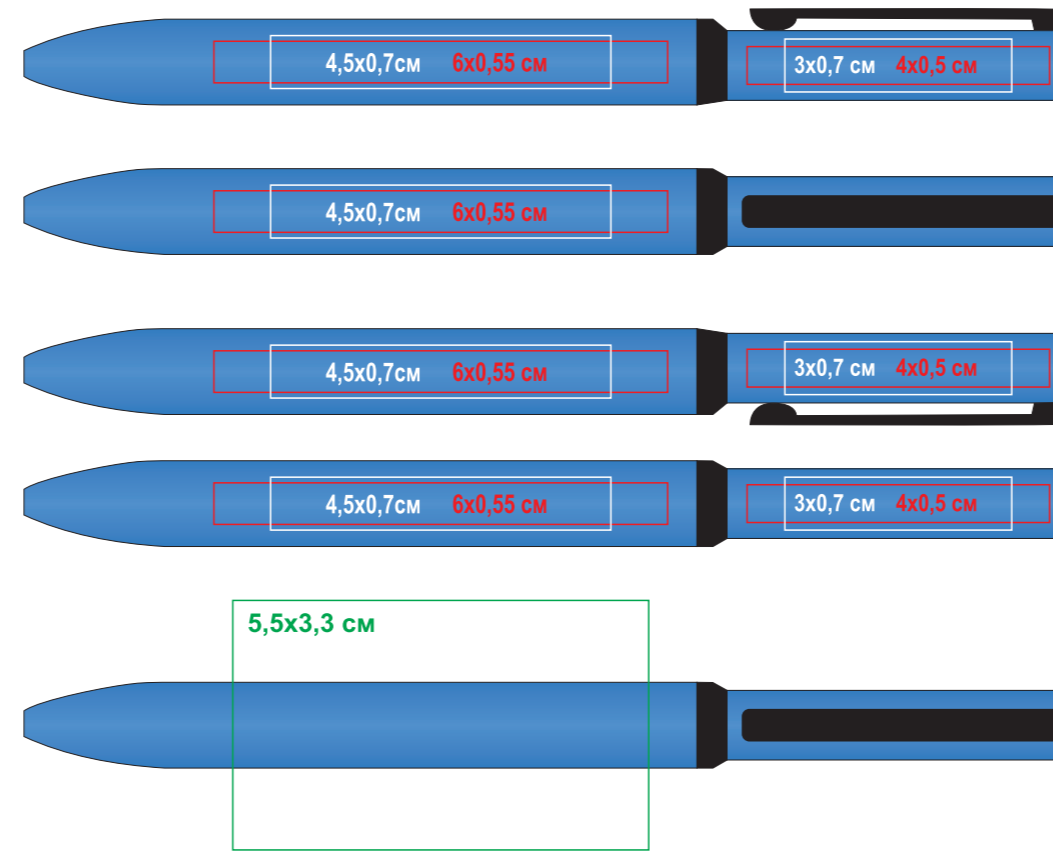

Ручка Mirror 38002

Метод: **гравировка, тампопечать**(max 2 цвета. Возможные цвета нанесения - золото, серебро, черный), **круговая гравировка**

38002/08

38002/26

38002/35

38002/15

38002/22

38002/24

38002/27