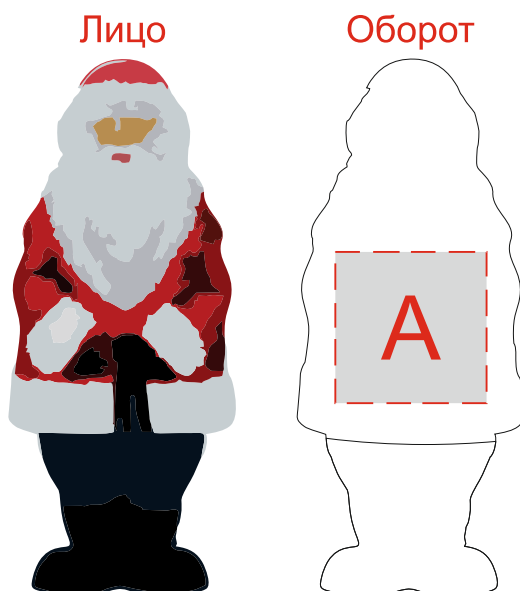

Арт. 6698

А	Вид нанесения	Макс площадь (Ш*В)
	Уф печать	20x20мм
	Цифровая печать	20x20мм
	Смола	20x20мм