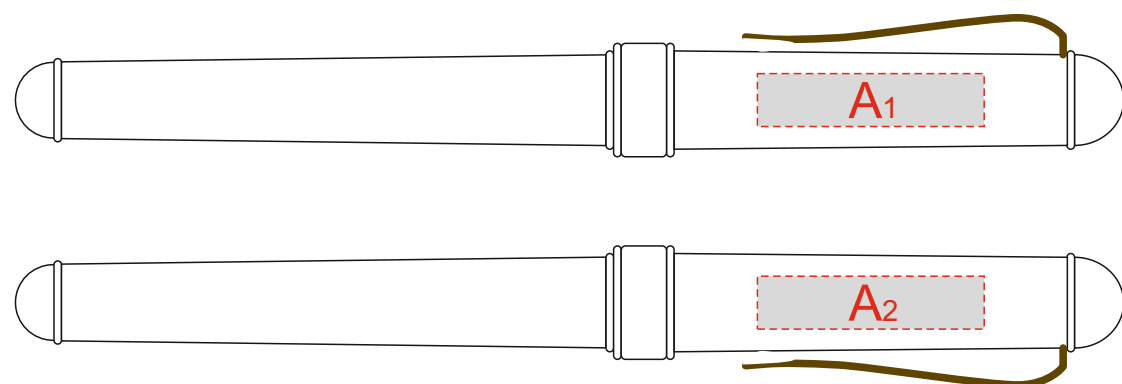

Арт.32161

A	Вид нанесения	Макс площадь (Ш*В)
	Гравировка	30x7мм

B	Вид нанесения	Макс площадь (Ш*В)
	Шильд спектрум	150x90мм