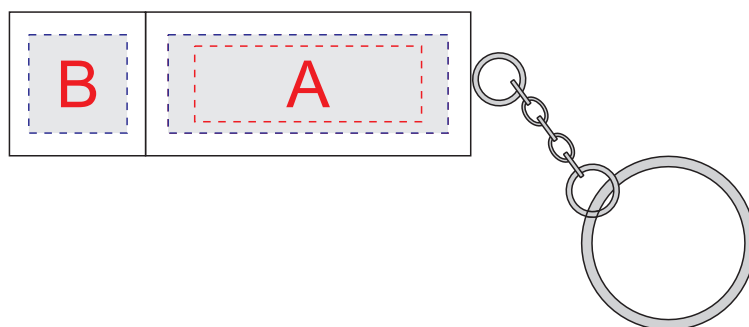

Арт. 6632F

Нанесение возможно с обеих сторон

Внимание! В связи с особенностями структуры дерева гравировка может быть неоднородной.
Рекомендуем выбирать контурную гравировку.

A	Вид нанесения	Макс площадь (Ш*В)
	Тампопечать	30x10мм
	Гравировка	37x13мм

B	Вид нанесения	Макс площадь (Ш*В)
	Гравировка	13x13мм