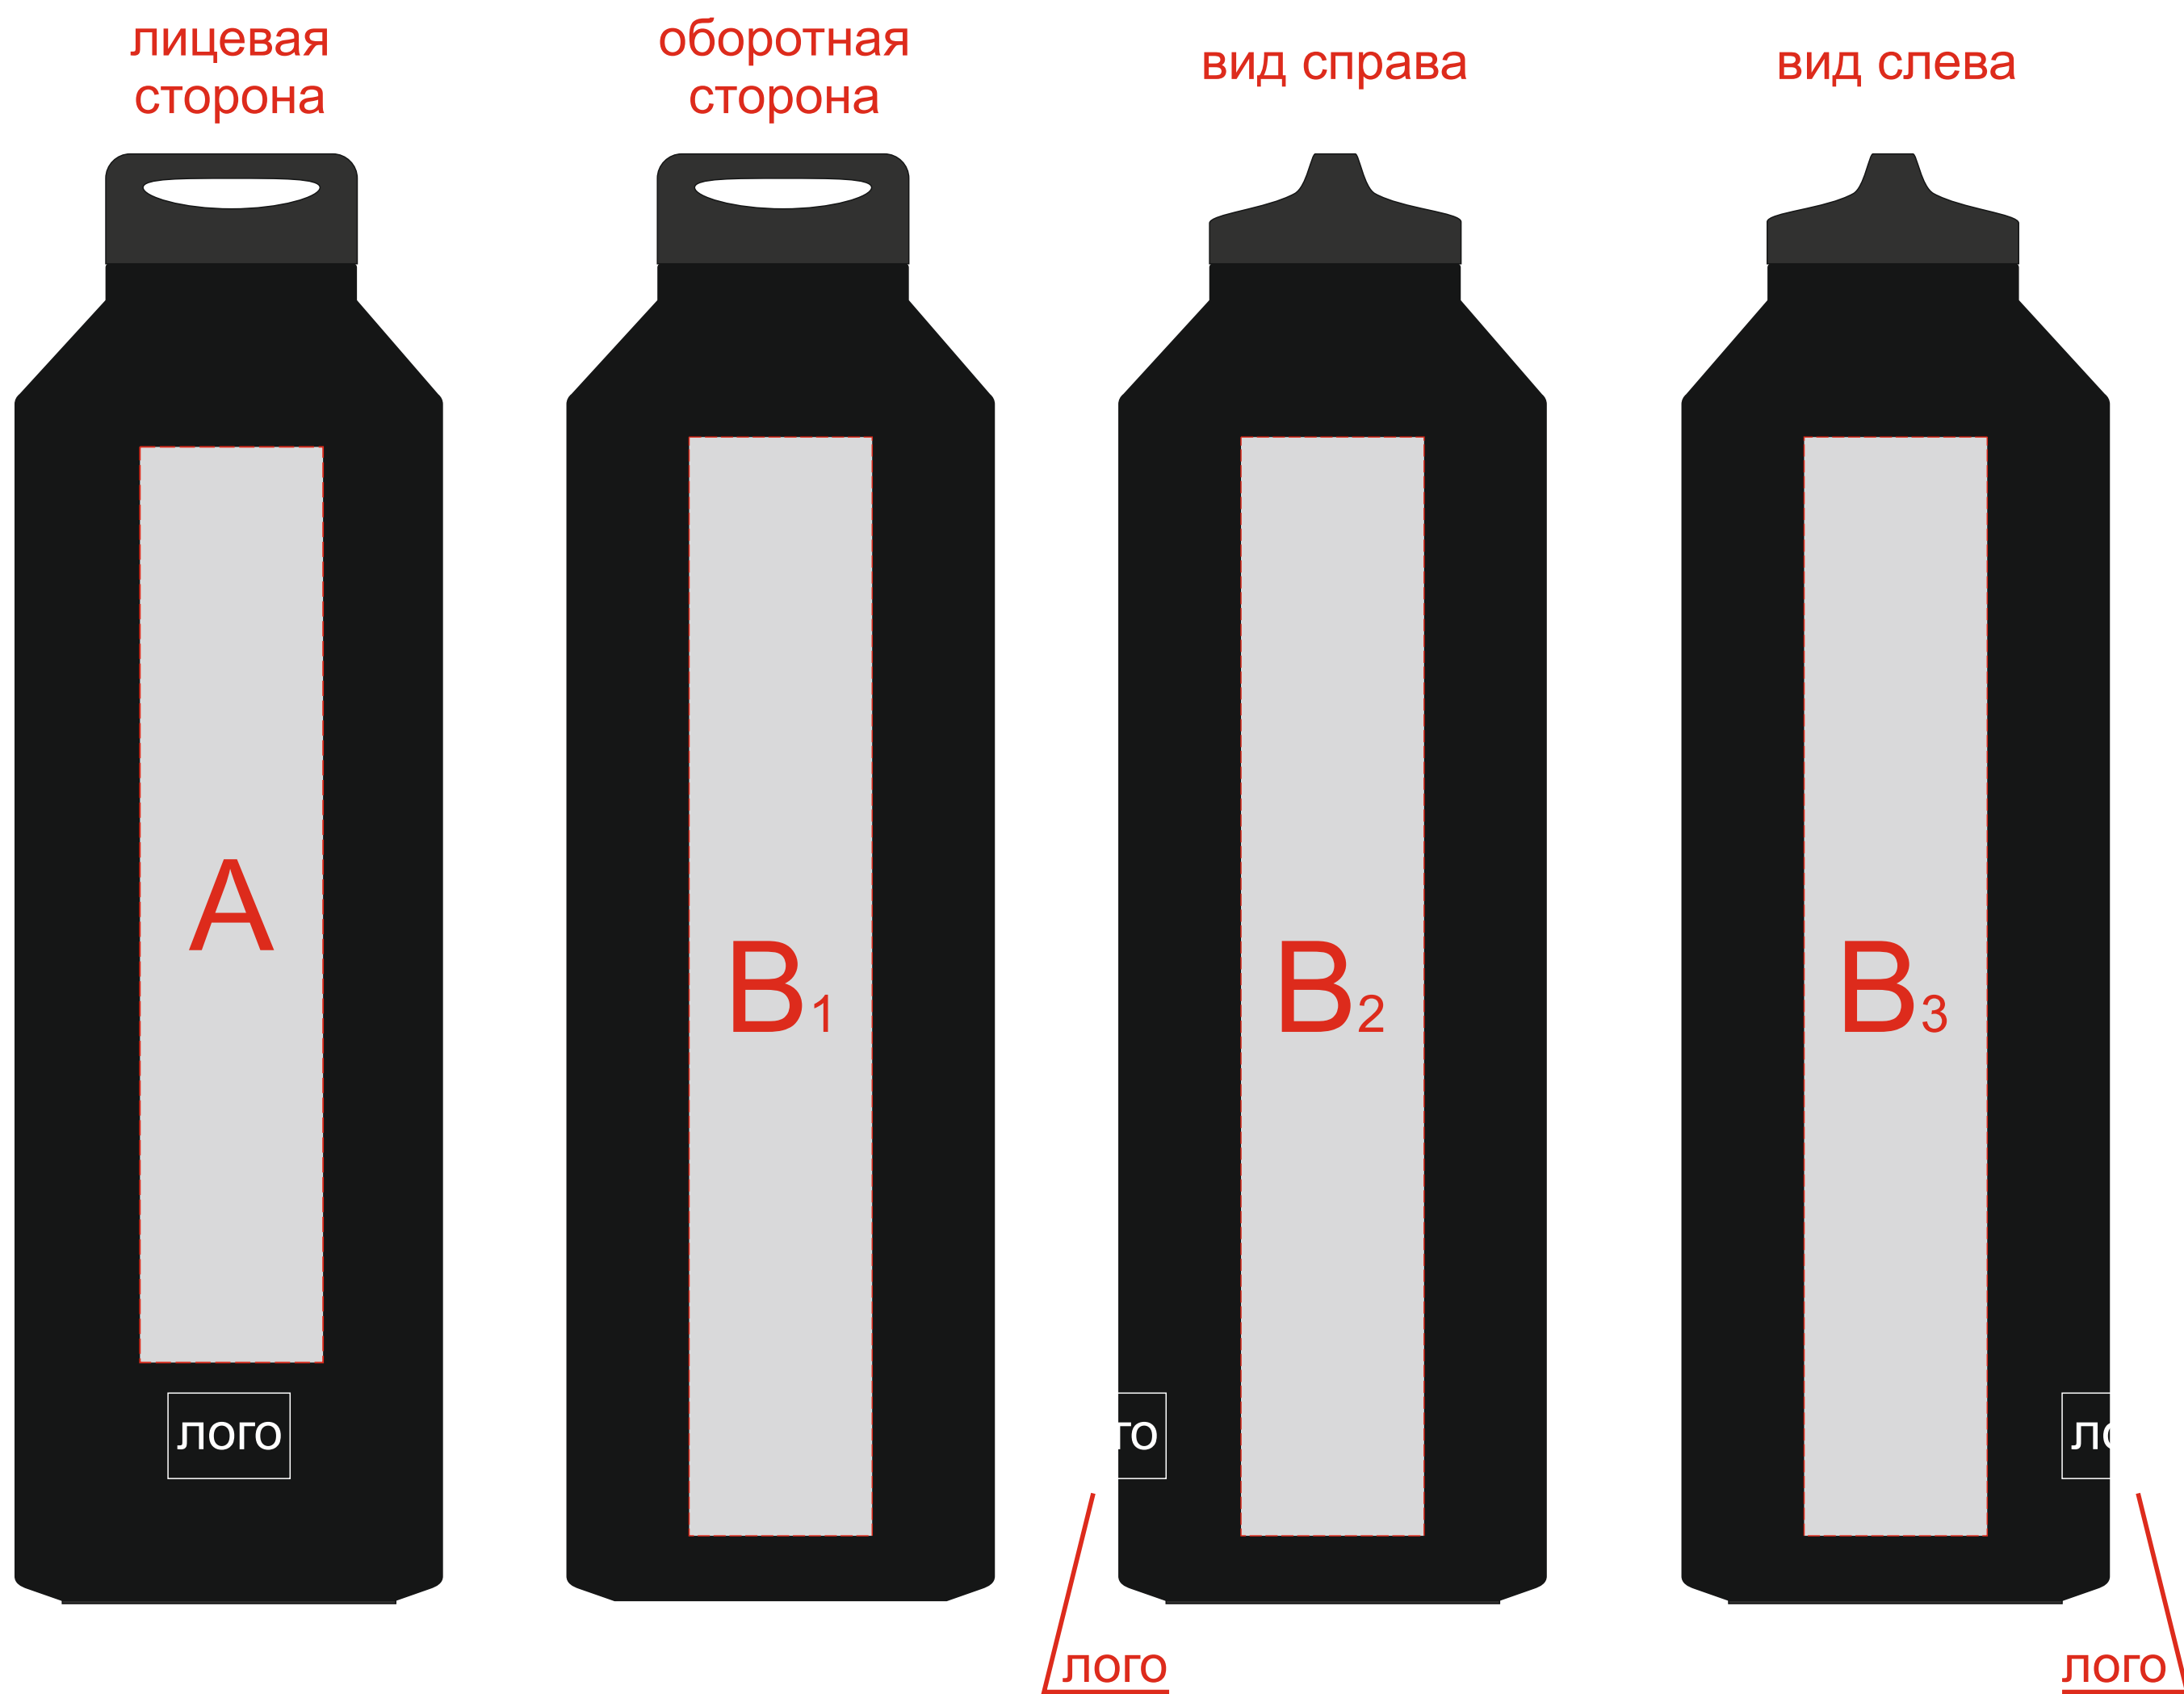

Арт. 4011.002

A	Вид нанесения	Макс площадь (Ш*В)
	Тампопечать	30x50мм
	Гравировка	30x150мм

B	Вид нанесения	Макс площадь (Ш*В)
	Тампопечать	30x50мм
	Гравировка	30x180мм