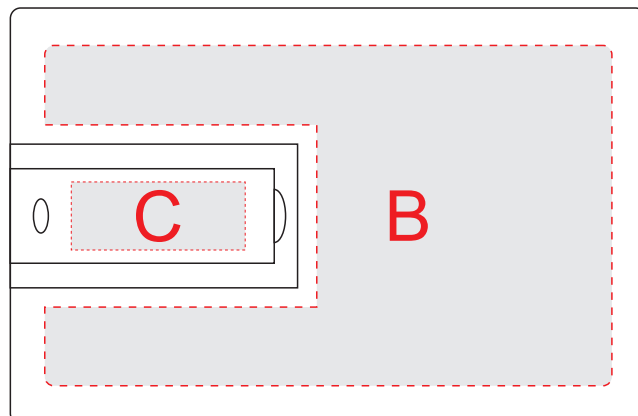

Арт. 6002

лицо

оборот

А	Вид нанесения	Макс площадь (Ш*В)
	Тампопечать	45x45мм
	Уф печать (навылет)	86x57мм

В	Вид нанесения	Макс площадь (Ш*В)
	Тампопечать	45x45мм

С	Вид нанесения	Макс площадь (Ш*В)
	Тампопечать	23x9мм

лицо

оборот