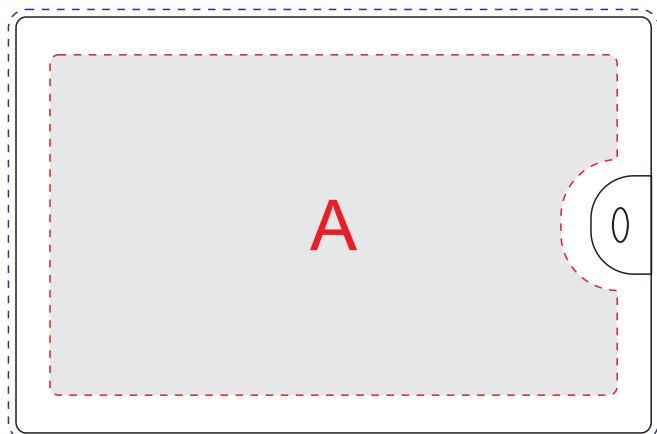

Арт. 6002

лицо

оборот

А	Вид нанесения	Макс площадь (Ш*В)
	Тампопечать	45x45мм
	Уф печать (навылет)	86x57мм

В	Вид нанесения	Макс площадь (Ш*В)
	Тампопечать	45x45мм

С	Вид нанесения	Макс площадь (Ш*В)
	Тампопечать	23x9мм

лицо

оборот