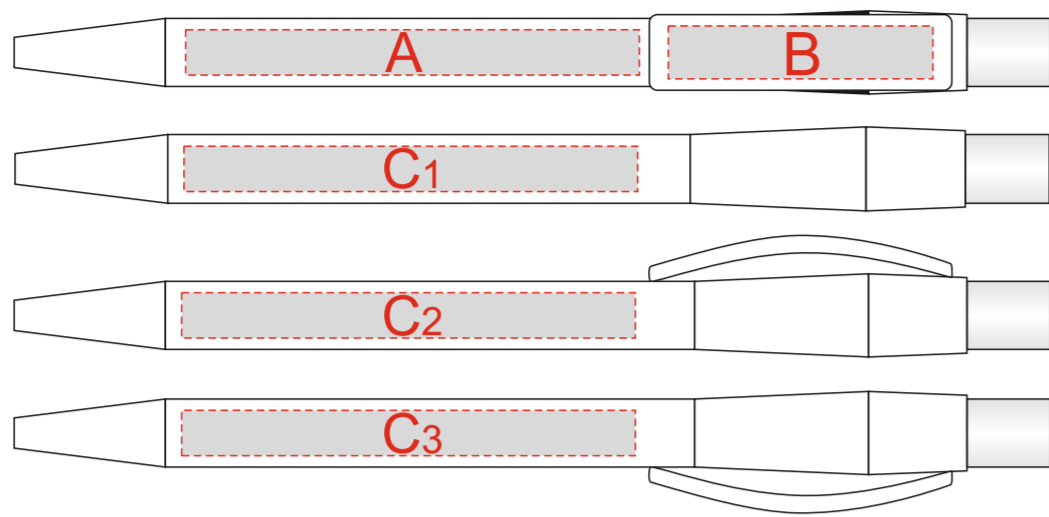

# Арт. 700337.06

образец для круговой трафаретной печати

<b>A</b>	Вид нанесения	Макс площадь (Ш*В)	<b>B</b>	Вид нанесения	Макс площадь (Ш*В)
	Тампопечать	50x6мм		Тампопечать	35x7мм
<b>C</b>	Вид нанесения	Макс площадь (Ш*В)	<b>D</b>	Вид нанесения	Макс площадь (Ш*В)
	Тампопечать	50x6мм		Круговая трафаретная печать	50x28,2мм
	УФ печать	60x6мм			

Крышка коробки

<b>G</b>	Вид нанесения	Макс площадь (Ш*В)
	Цифровая печать	160x70мм
	Металлостикер	160x70мм
	Шильд спектрум	150x70мм
	Тиснение	95x95мм

Нанесение возможно с обеих сторон

<b>E</b>	Вид нанесения	Макс площадь (Ш*В)
	Гравировка	25x10мм
	Тампопечать	25x10мм
	Уф-печать	25x10мм

Ложемент

Внимание! Толщина линий - не менее 1 мм.

<b>F</b>	Вид нанесения	Макс площадь (Ш*В)
	Гравировка	40x35мм