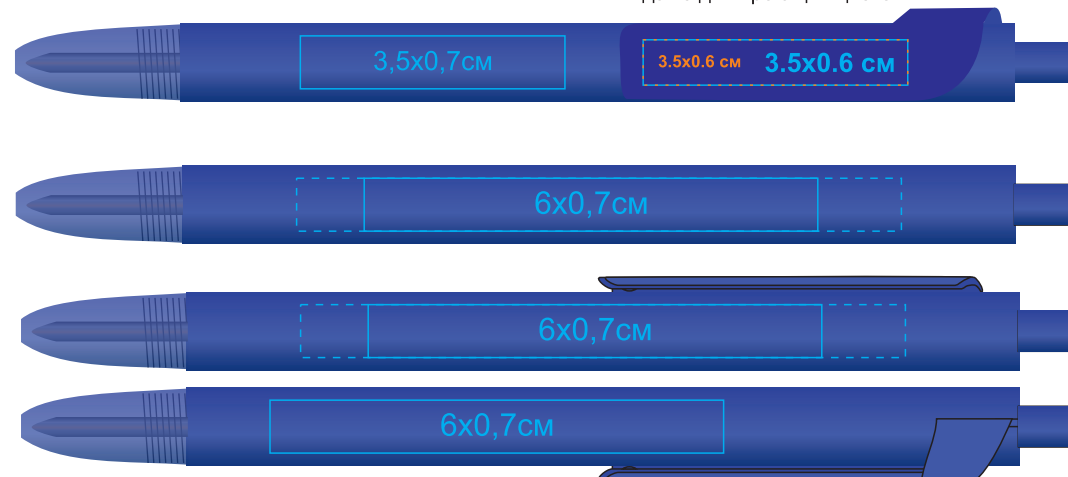

# Ручка FORTE SOFT 606G

Метод: **уф-печать**, **тампопечать** (на клипе - с подложкой даже для кроющих цветов;  
на корпусе - 2 цвета, вкл.подложку. Возможные цвета нанесений: золото, серебро, черный, белый)

606 G/08

тампопечать с подложкой  
даже для кроющих цветов

606 G/136

тампопечать с подложкой  
даже для кроющих цветов

606 G/18

тампопечать с подложкой  
даже для кроющих цветов

606 G/35

тампопечать с подложкой  
даже для кроющих цветов

606 G/120

тампопечать с подложкой  
даже для кроющих цветов