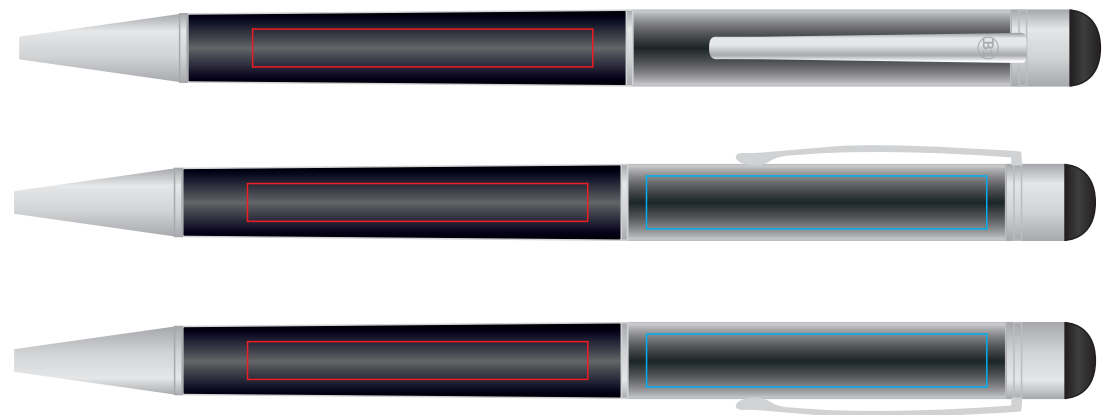

Ручка STARTOUCH 1226

методы нанесения: гравировка, тампопечать

1226/01

1226/25

1226/10

1226/35

1226/24