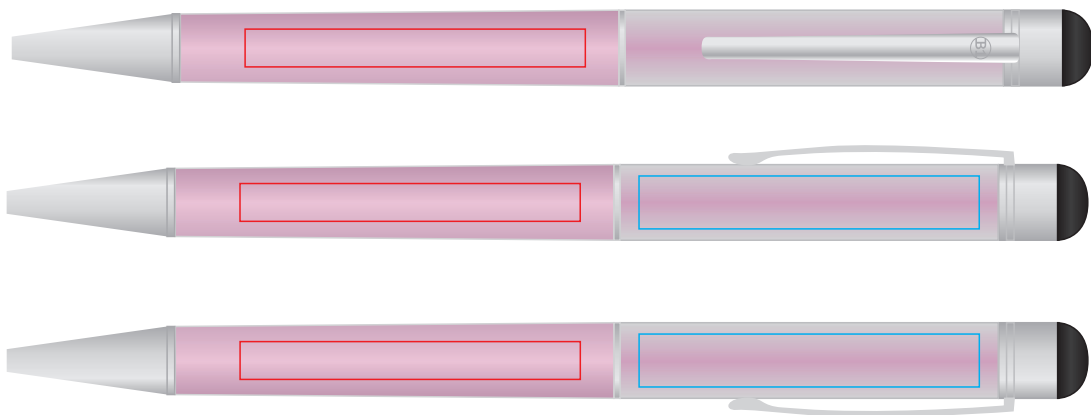

Ручка STARTOUCH 1226

методы нанесения: гравировка, тампопечать

1226/01

1226/25

1226/10

1226/35

1226/24