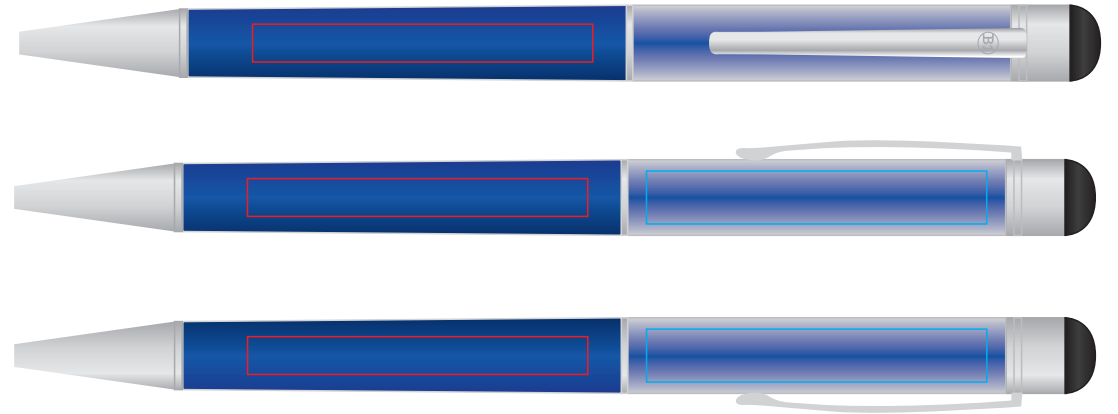

Ручка STARTOUCH 1226

методы нанесения: гравировка, тампопечать

1226/01

1226/25

1226/10

1226/35

1226/24