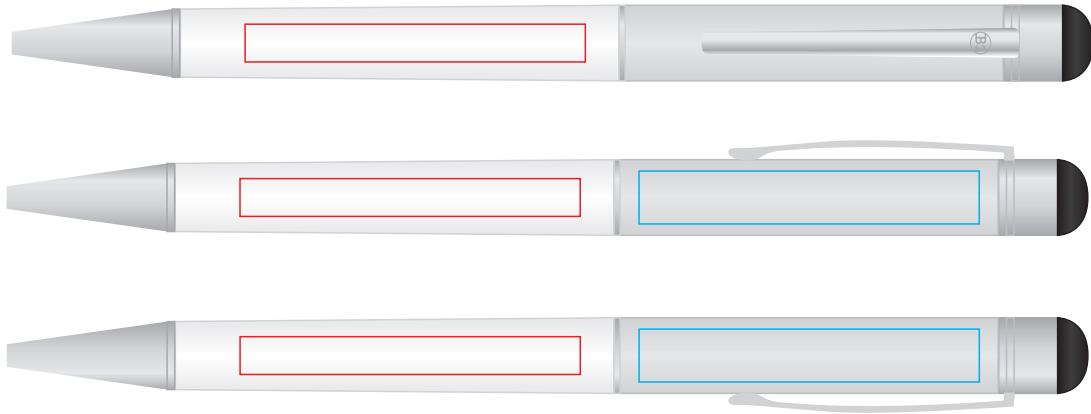

Ручка STARTOUCH 1226

методы нанесения: гравировка, тампопечать

1226/01

1226/25

1226/10

1226/35

1226/24