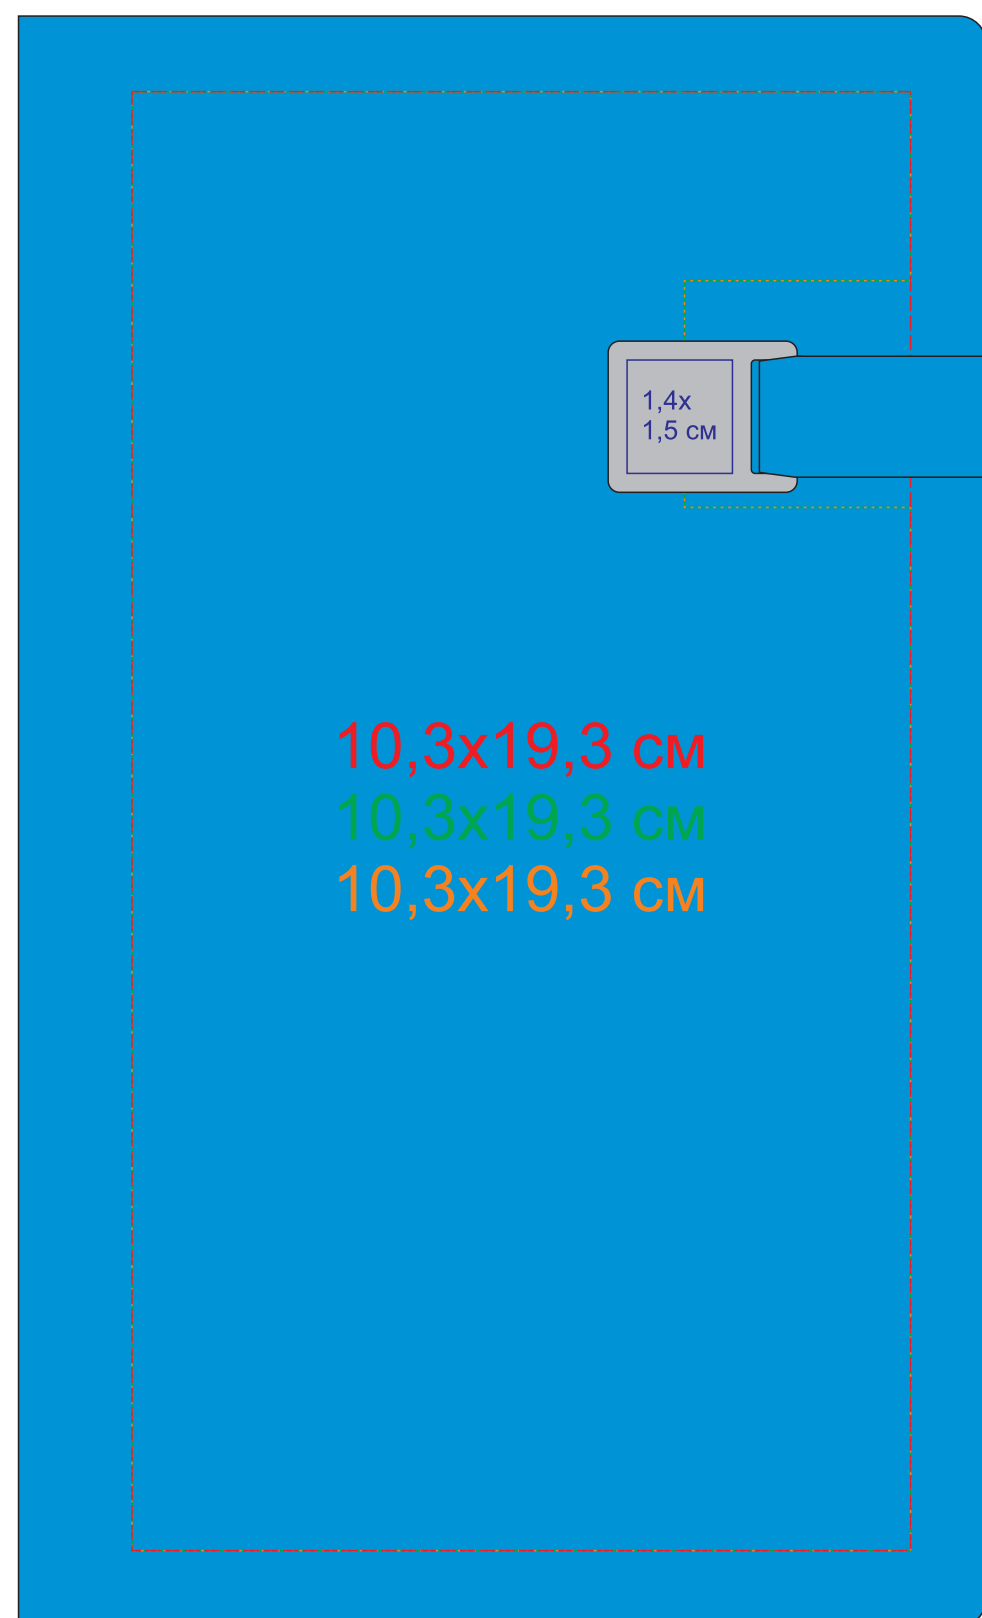

Ежедневник недатированный Linnie, A5 арт. 24733

Метод нанесения: уф-печать (полная заливка на обложке не возможна из-за наличия в ней магнита), тиснение, шелкография по плоским поверхностям (в 1 кроющий цвет: золото, серебро, черный), гравировка

Примечание: Из-за текстуры ежедневника возможны выщипы, а так же будет видна текстура под нанесением

24733/08

24733/17

24733/25

24733/29

24733/31

24733/35