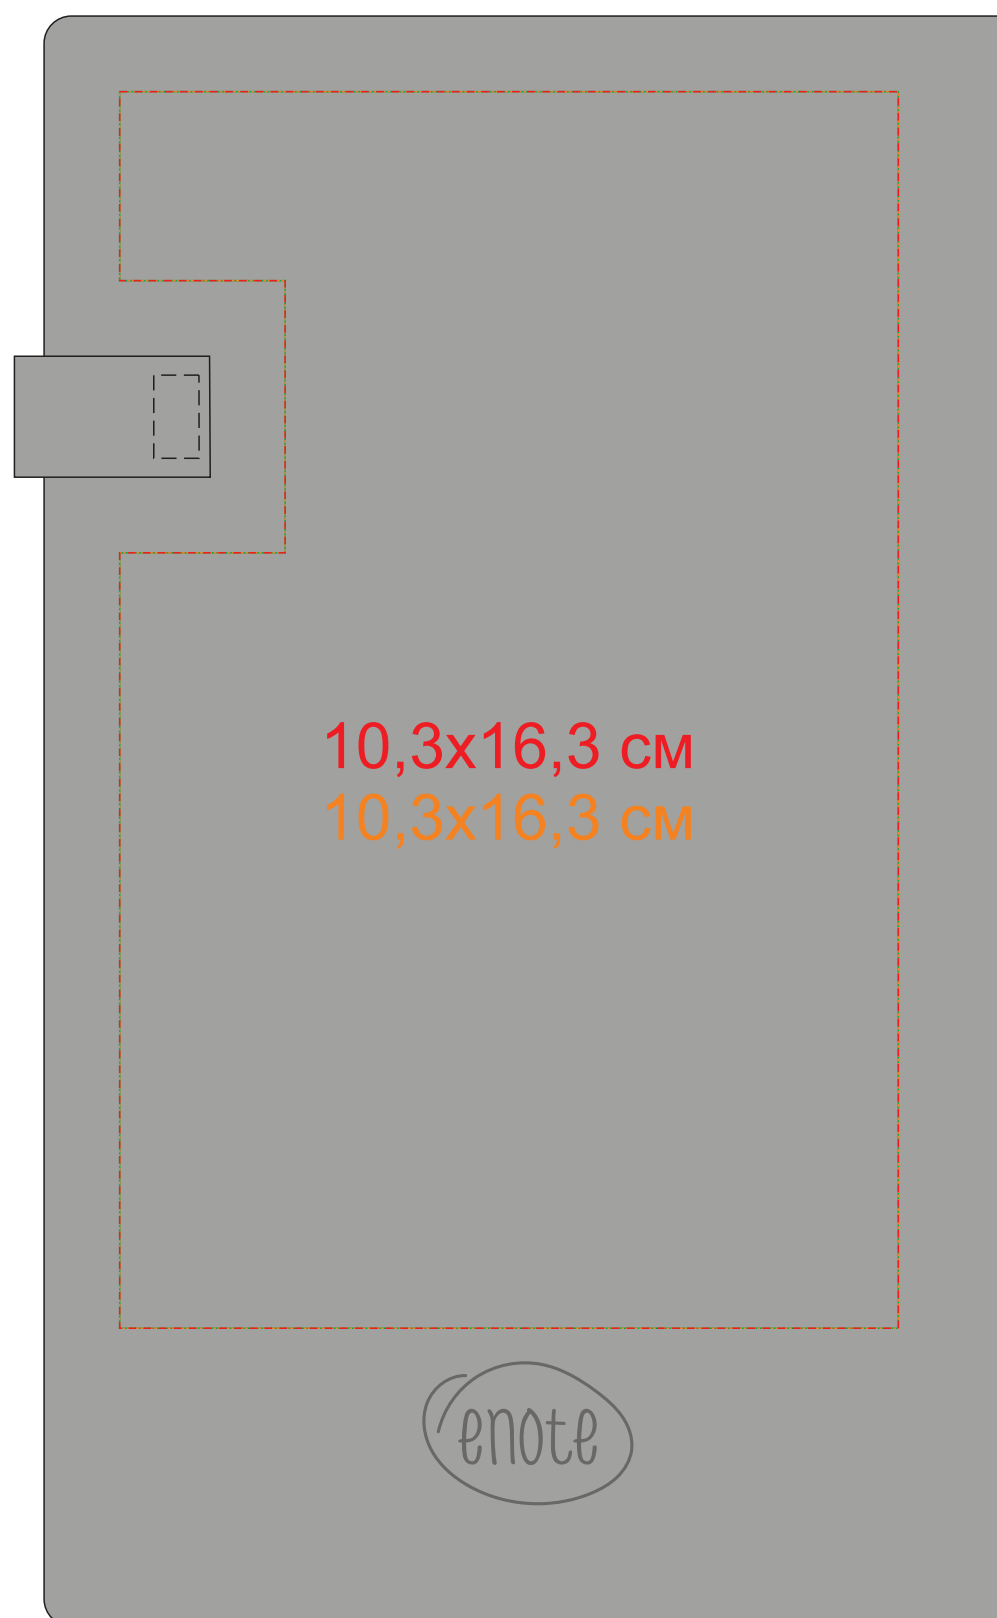

Ежедневник недатированный Linnie, A5 арт. 24733

Метод нанесения: уф-печать (полная заливка на обложке не возможна из-за наличия в ней магнита), тиснение, шелкография по плоским поверхностям (в 1 кроющий цвет: золото, серебро, черный), гравировка

Примечание: Из-за текстуры ежедневника возможны выщипы, а так же будет видна текстура под нанесением

24733/08

24733/17

24733/25

24733/29

24733/31

24733/35