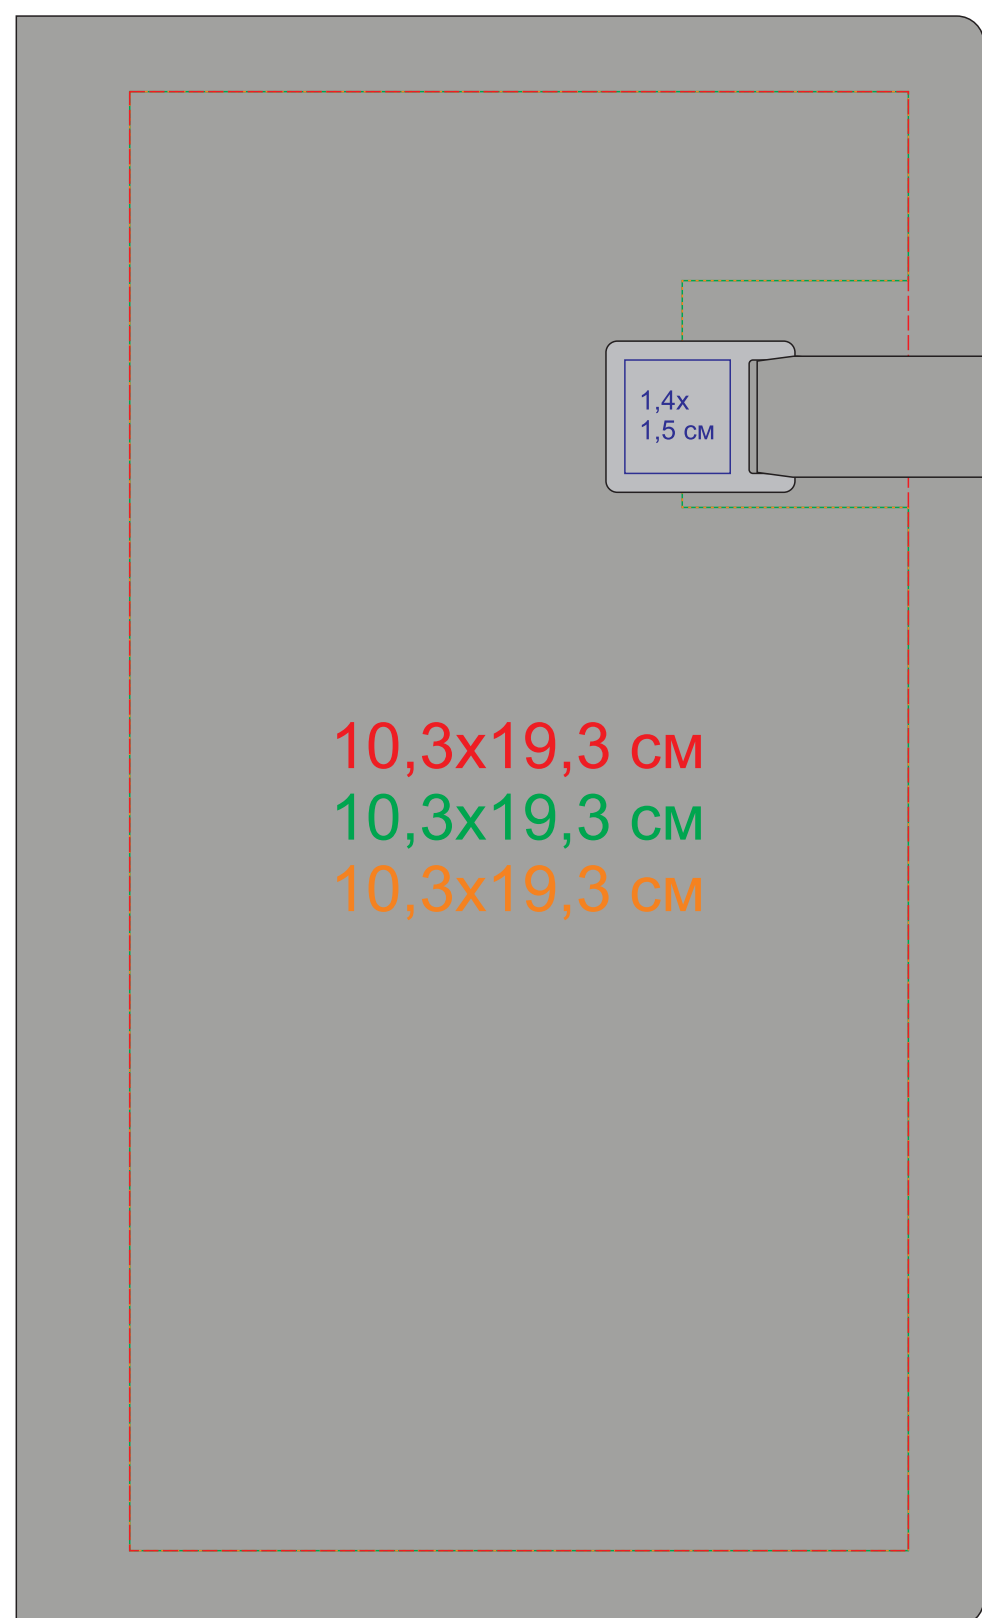

Ежедневник недатированный Linnie, A5 арт. 24733

Метод нанесения: уф-печать (полная заливка на обложке не возможна из-за наличия в ней магнита), тиснение, шелкография по плоским поверхностям (в 1 кроющий цвет: золото, серебро, черный), гравировка

Примечание: Из-за текстуры ежедневника возможны выщипы, а так же будет видна текстура под нанесением

24733/08

24733/17

24733/25

24733/29

24733/31

24733/35