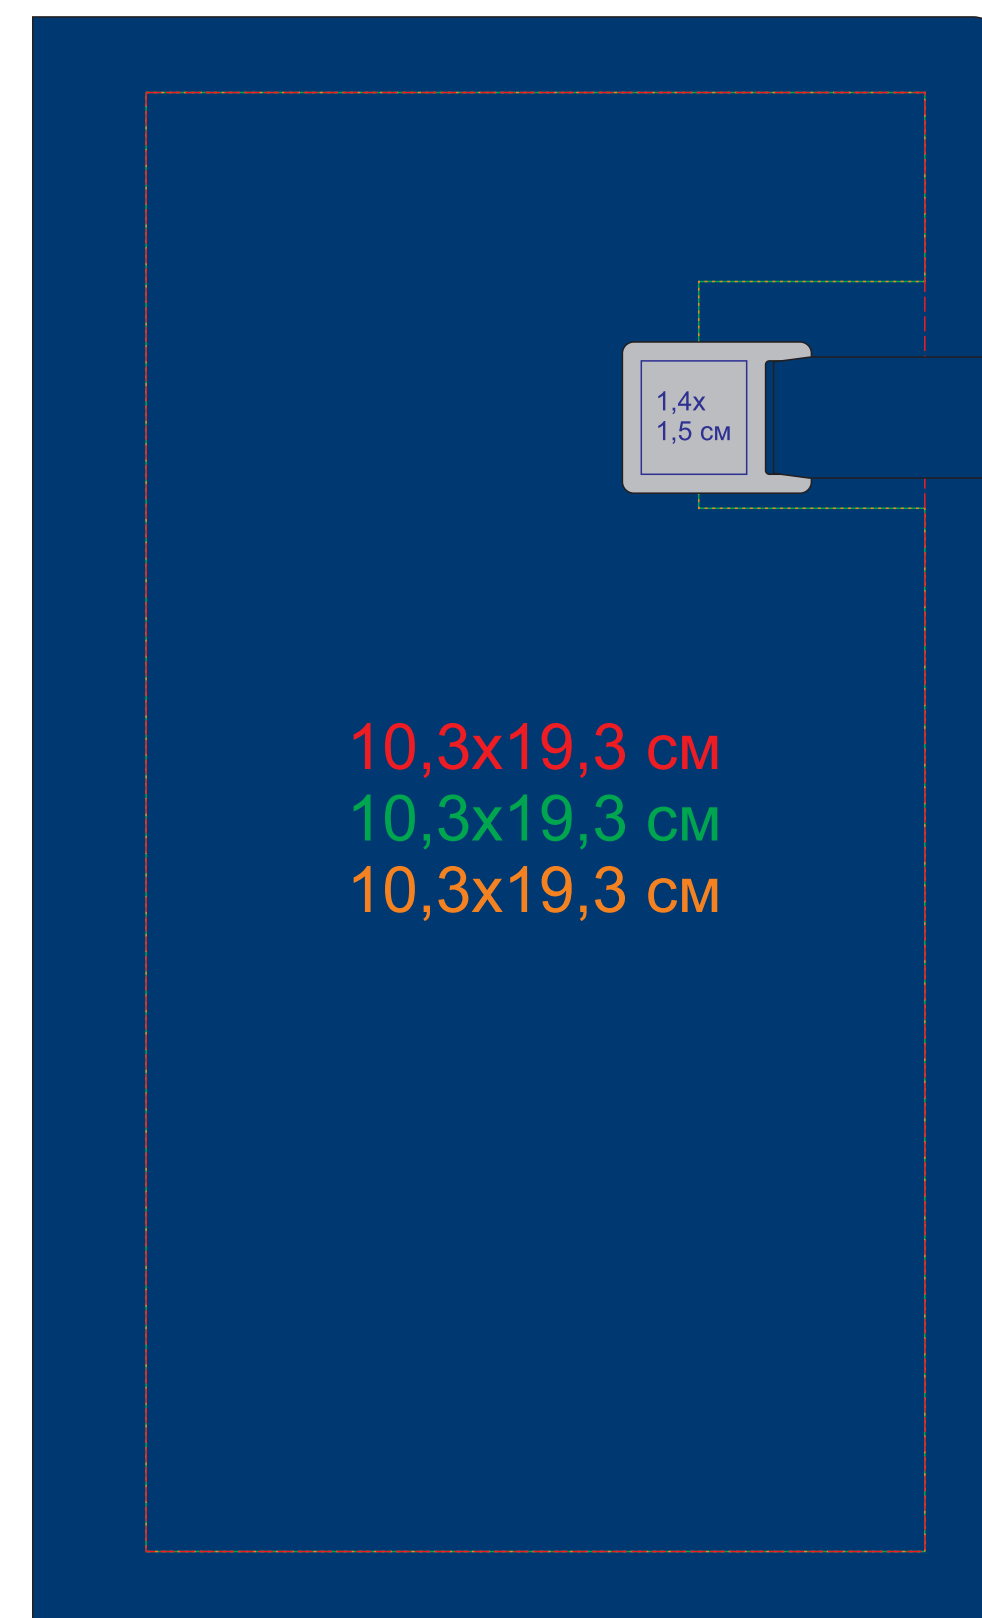

Ежедневник недатированный Linnie, A5 арт. 24733

Метод нанесения: уф-печать (полная заливка на обложке не возможна из-за наличия в ней магнита), тиснение, шелкография по плоским поверхностям (в 1 кроющий цвет: золото, серебро, черный), гравировка

Примечание: Из-за текстуры ежедневника возможны выщипы, а так же будет видна текстура под нанесением

24733/08

24733/17

24733/25

24733/29

24733/31

24733/35