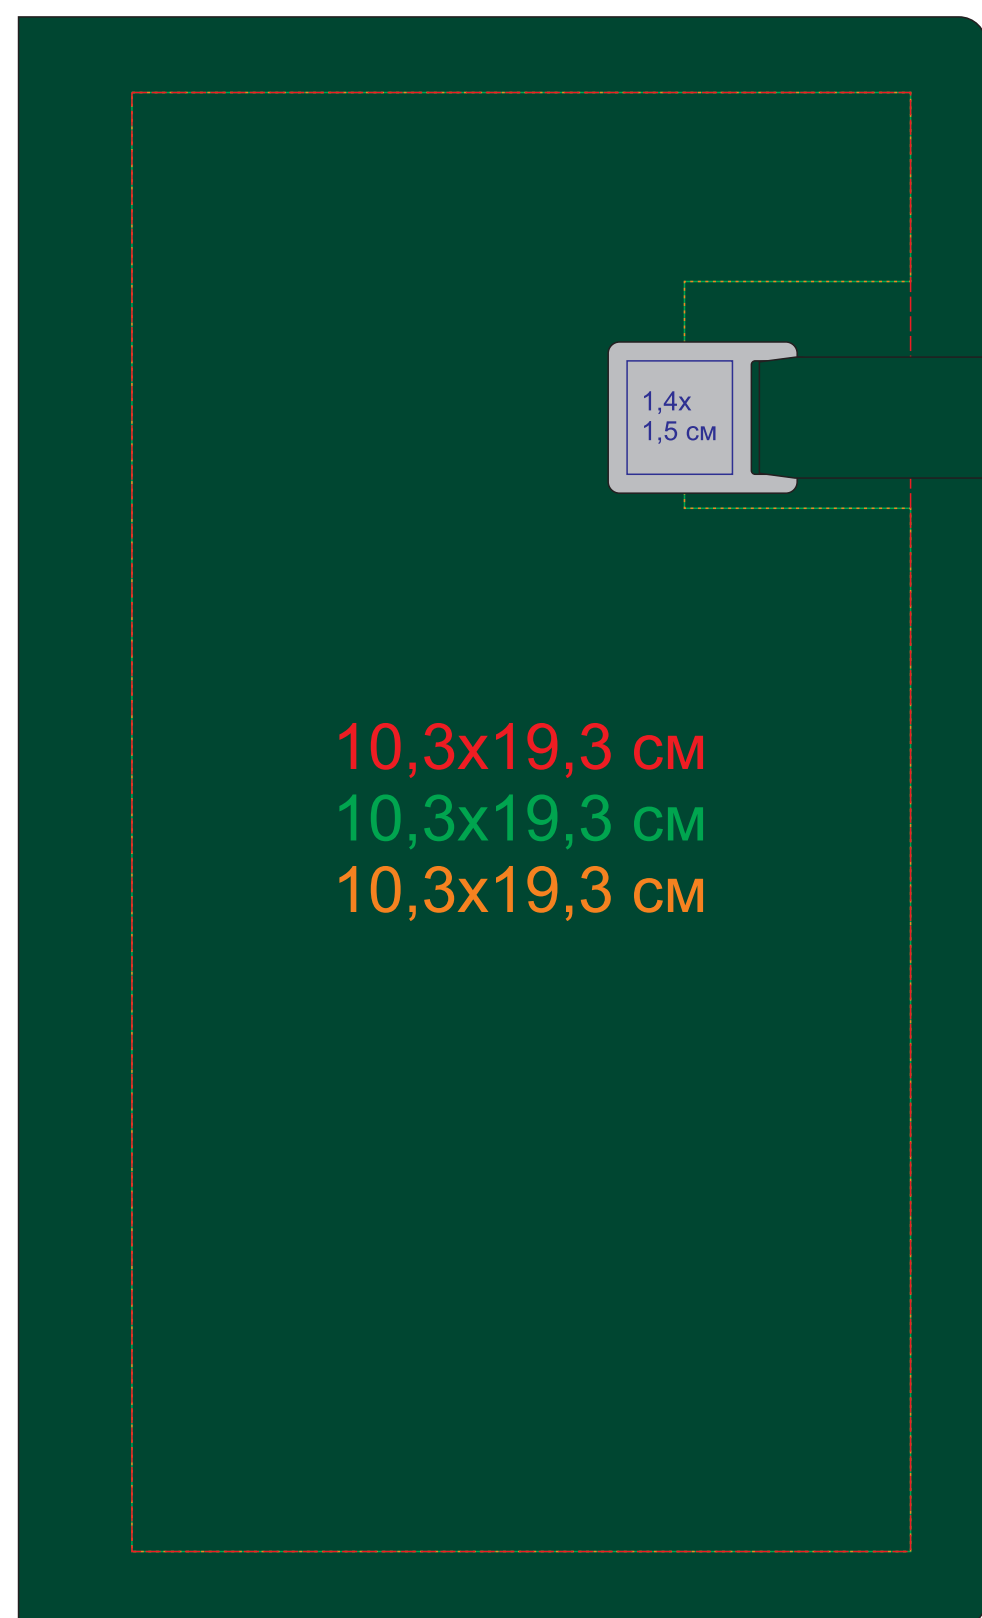

Ежедневник недатированный Linnie, A5 арт. 24733

Метод нанесения: уф-печать (полная заливка на обложке не возможна из-за наличия в ней магнита), тиснение, шелкография по плоским поверхностям (в 1 кроющий цвет: золото, серебро, черный), гравировка

Примечание: Из-за текстуры ежедневника возможны выщипы, а так же будет видна текстура под нанесением

24733/08

24733/17

24733/25

24733/29

24733/31

24733/35