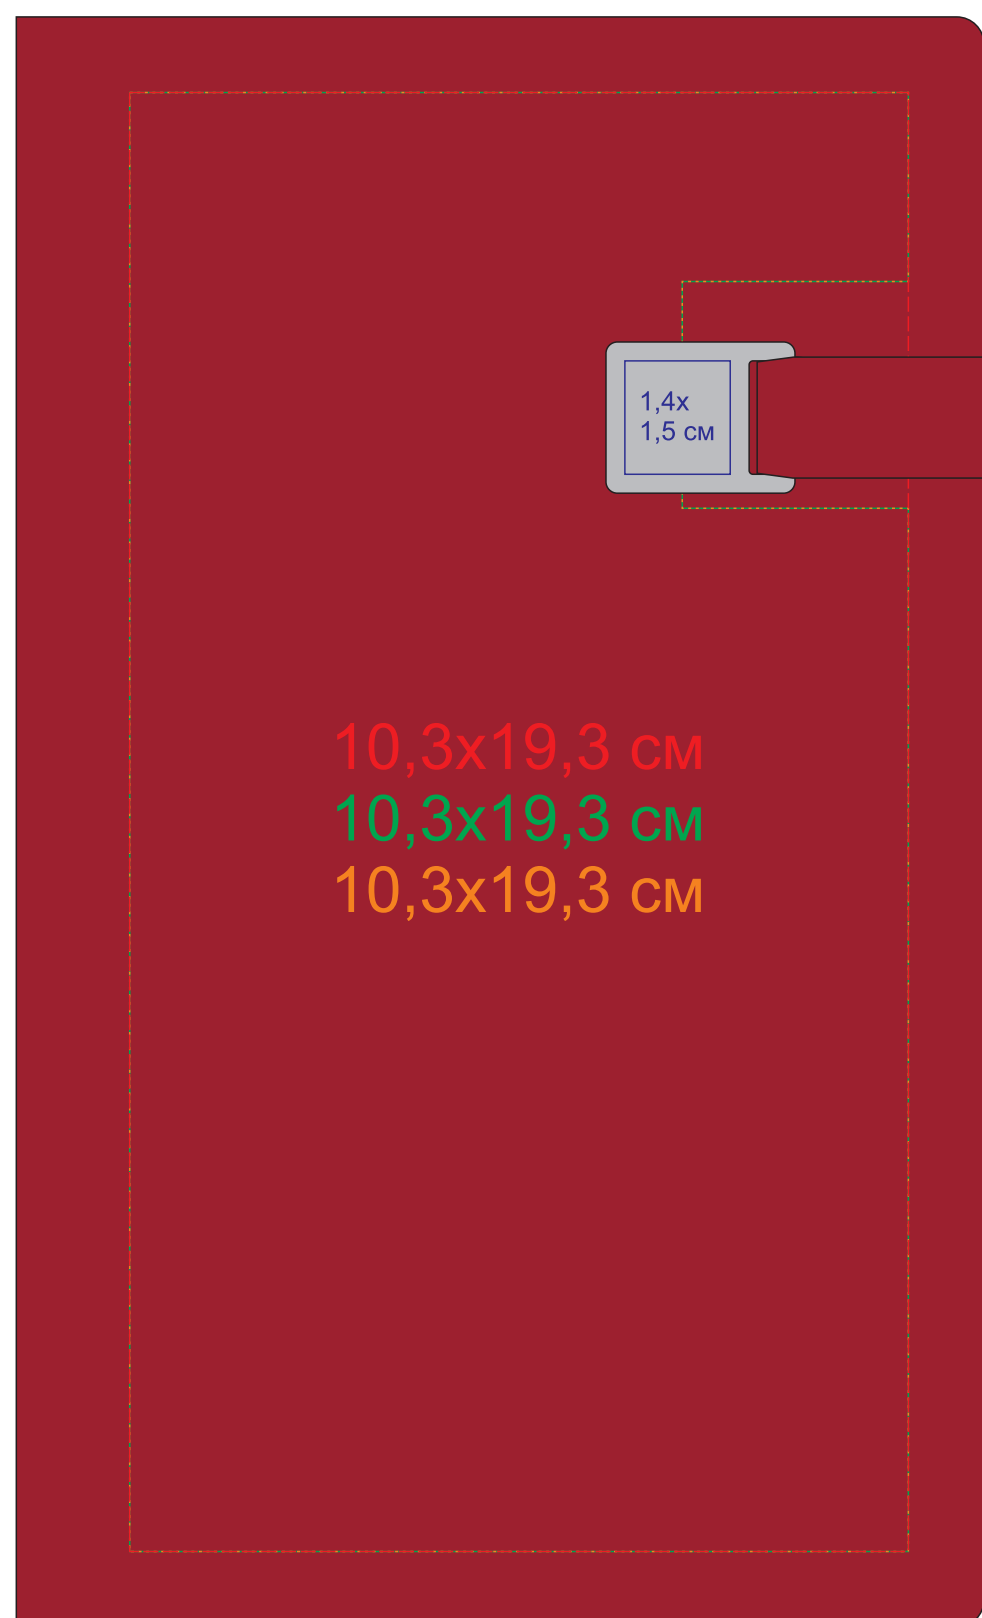

Ежедневник недатированный Linnie, A5 арт. 24733

Метод нанесения: уф-печать (полная заливка на обложке не возможна из-за наличия в ней магнита), тиснение, шелкография по плоским поверхностям (в 1 кроющий цвет: золото, серебро, черный), гравировка

Примечание: Из-за текстуры ежедневника возможны выщипы, а так же будет видна текстура под нанесением

24733/08

24733/17

24733/25

24733/29

24733/31

24733/35