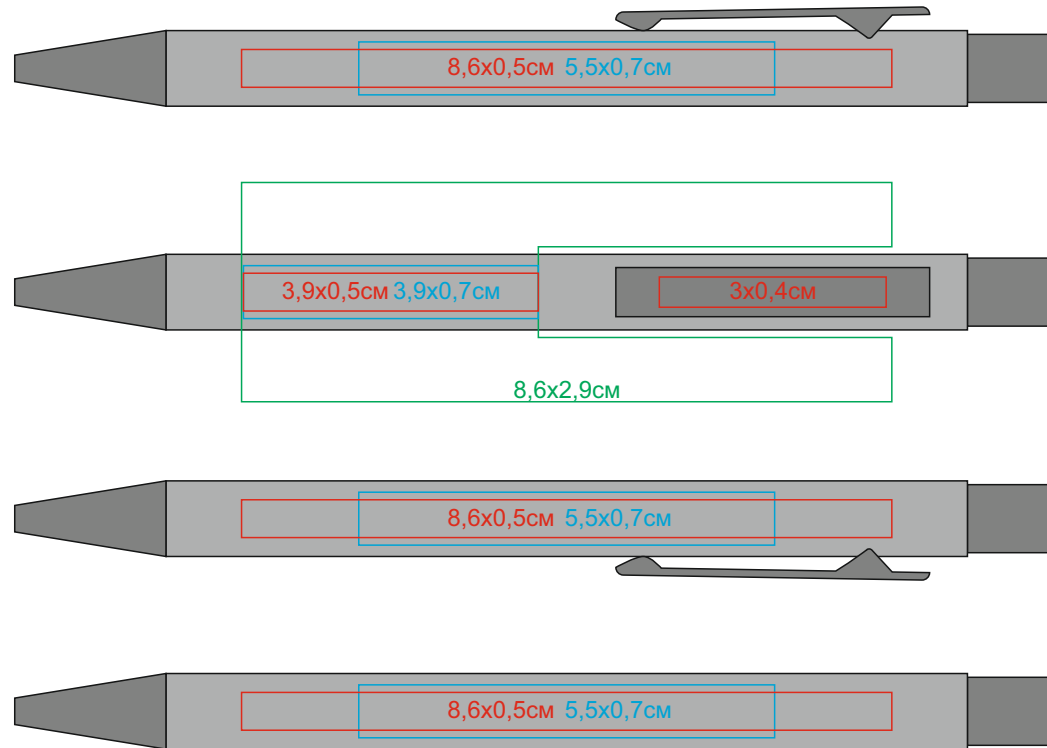

Ручка шариковая FACTOR, металл, пластик, софт-покрытие
арт. 40392

Методы нанесения: гравировка, круговая гравировка, тампопечать (max 2 цвета, включая подложку)

40392/08/30

40392/24/30

40392/29/30

40392/35/30