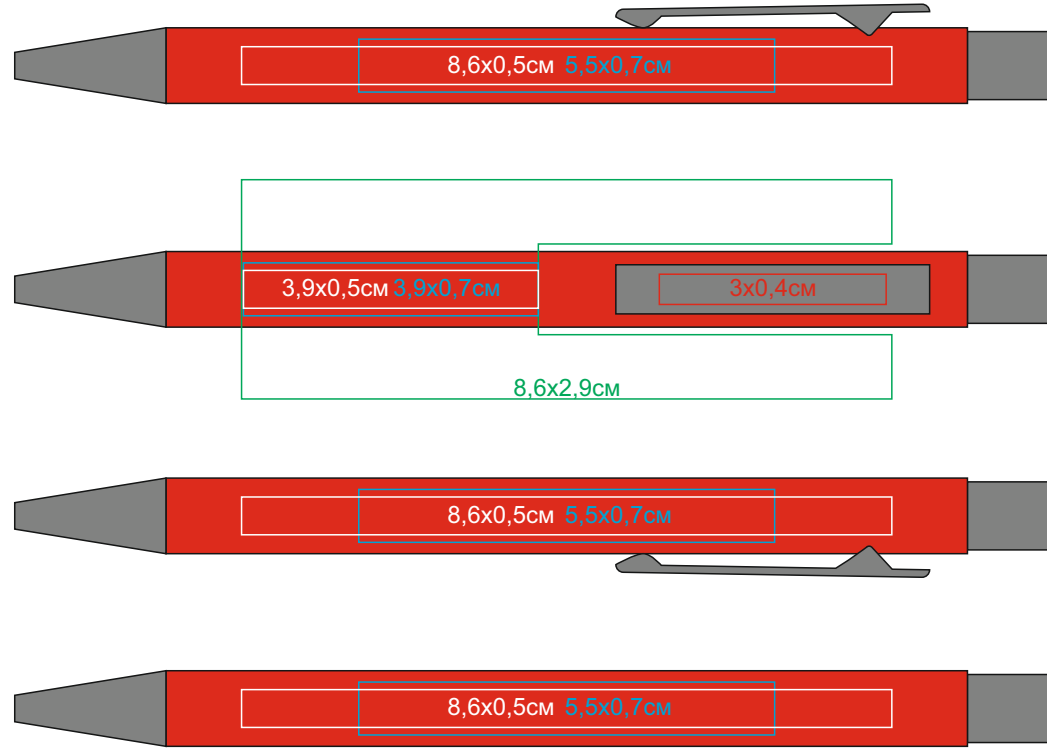

Ручка шариковая FACTOR, металл, пластик, софт-покрытие
арт. 40392

Методы нанесения: гравировка, круговая гравировка, тампопечать (max 2 цвета, включая подложку)

40392/08/30

40392/24/30

40392/29/30

40392/35/30