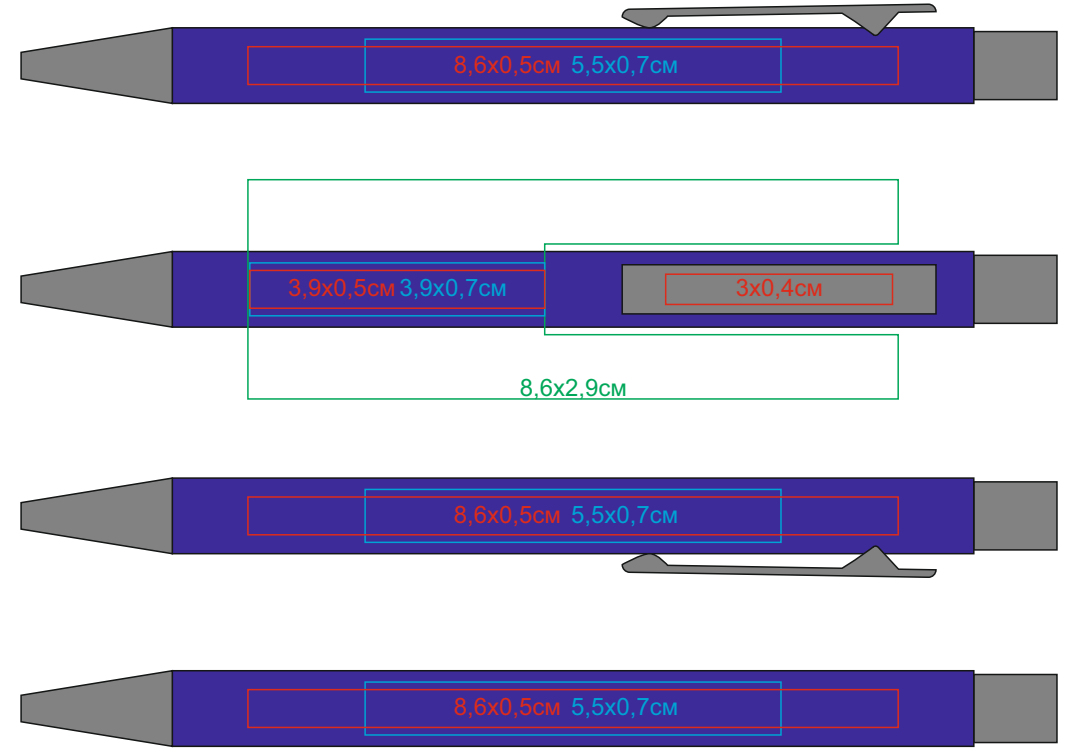

Ручка шариковая FACTOR, металл, пластик, софт-покрытие
арт. 40392

Методы нанесения: гравировка, круговая гравировка, тампопечать (max 2 цвета, включая подложку)

40392/08/30

40392/24/30

40392/29/30

40392/35/30