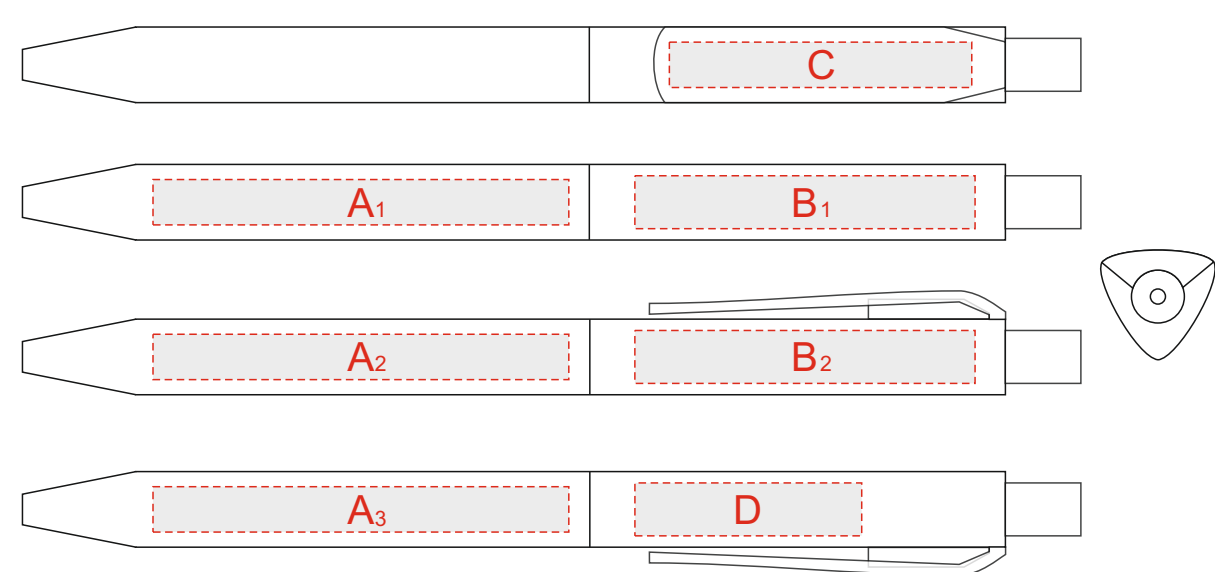

# Арт. 700339.02

<b>A</b>	Вид нанесения	Макс площадь (Ш*В)
	УФ печать	55x6мм
<b>B</b>	Вид нанесения	Макс площадь (Ш*В)
	УФ печать	45x7мм
<b>C</b>	Вид нанесения	Макс площадь (Ш*В)
	Тампопечать	40x6мм
	УФ печать	40x6мм
<b>D</b>	Вид нанесения	Макс площадь (Ш*В)
	УФ печать	30x6мм

Вид - белая вставка на корпусе

<b>E</b>	Вид нанесения	Макс площадь (Ш*В)
	УФ печать	94x22мм
	Тампопечать	50x17мм
	Смола	94x22мм
<b>F</b>	Вид нанесения	Макс площадь (Ш*В)
	УФ печать	94x22мм
	Тампопечать	50x17мм
<b>G</b>	Вид нанесения	Макс площадь (Ш*В)
	Тампопечать	15x15мм

Нанесение возможно с обеих сторон

<b>H</b>	Вид нанесения	Макс площадь (Ш*В)
	Гравировка	25x10мм
	Тампопечать	25x10мм
	Уф-печать	25x10мм

Крышка коробки

<b>I</b>	Вид нанесения	Макс площадь (Ш*В)
	Шильд спектрум	150x150мм
	Металлостикер	160x150мм
	Цифровая печать	160x150мм
	Тиснение	95x95мм

Ложемент

Внимание! Толщина линий - не менее 1 мм.

<b>J</b>	Вид нанесения	Макс площадь (Ш*В)
	Гравировка	100x20мм
<b>K</b>	Вид нанесения	Макс площадь (Ш*В)
	Гравировка	50x40мм