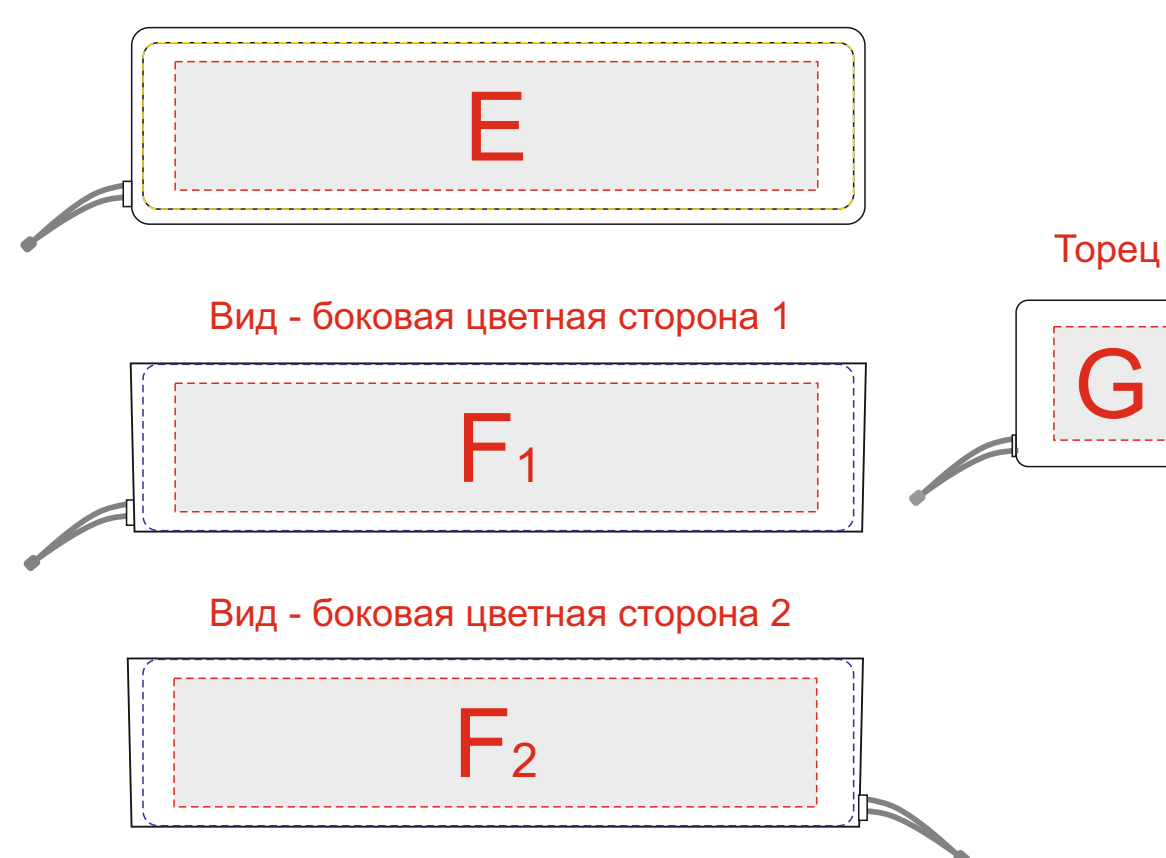

# Арт. 700339.02

<b>A</b>	Вид нанесения	Макс площадь (Ш*В)
	УФ печать	55x6мм
<b>B</b>	Вид нанесения	Макс площадь (Ш*В)
	УФ печать	45x7мм
<b>C</b>	Вид нанесения	Макс площадь (Ш*В)
	Тампопечать	40x6мм
	УФ печать	40x6мм
<b>D</b>	Вид нанесения	Макс площадь (Ш*В)
	УФ печать	30x6мм

Вид - белая вставка на корпусе

<b>E</b>	Вид нанесения	Макс площадь (Ш*В)
	УФ печать	94x22мм
	Тампопечать	50x17мм
	Смола	94x22мм
<b>F</b>	Вид нанесения	Макс площадь (Ш*В)
	УФ печать	94x22мм
	Тампопечать	50x17мм
<b>G</b>	Вид нанесения	Макс площадь (Ш*В)
	Тампопечать	15x15мм

Нанесение возможно с обеих сторон

<b>H</b>	Вид нанесения	Макс площадь (Ш*В)
	Гравировка	25x10мм
	Тампопечать	25x10мм
	Уф-печать	25x10мм

Крышка коробки

<b>I</b>	Вид нанесения	Макс площадь (Ш*В)
	Шильд спектрум	150x150мм
	Металлостикер	160x150мм
	Цифровая печать	160x150мм
	Тиснение	95x95мм

Ложемент

Внимание! Толщина линий - не менее 1 мм.

<b>J</b>	Вид нанесения	Макс площадь (Ш*В)
	Гравировка	100x20мм
<b>K</b>	Вид нанесения	Макс площадь (Ш*В)
	Гравировка	50x40мм