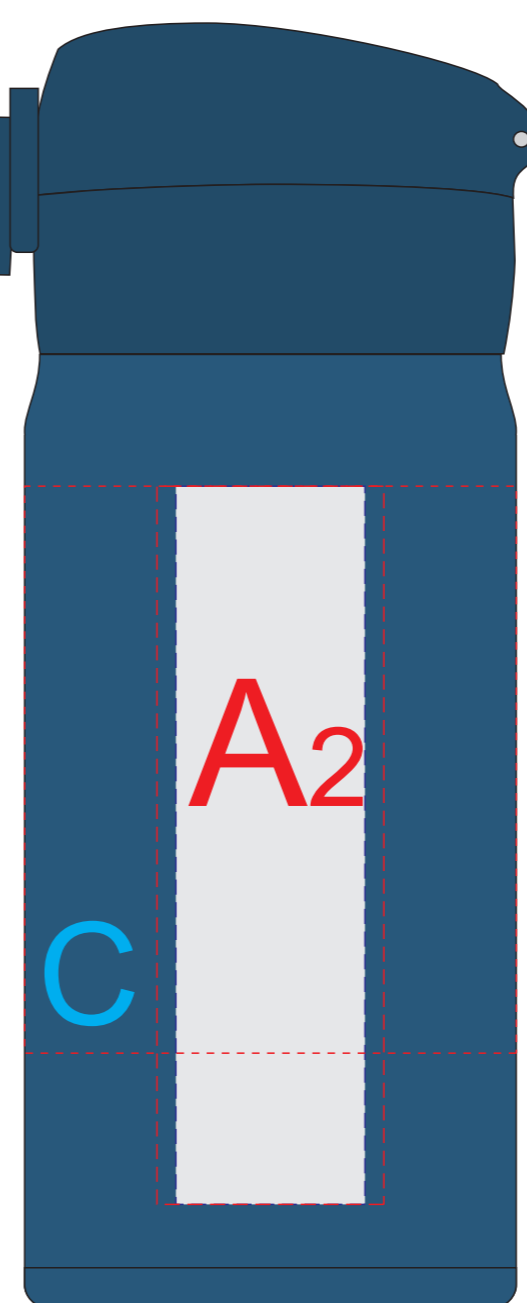

вид слева

вид спереди

вид справа

вид сзади

Круговая гравировка

Круговая трафаретная печать 1+0

Внимание! Круговая гравировка не позиционируется относительно крышки изделия и других нанесений.
Круговая трафаретная печать и круговая гравировка не стыкуются.

A	Вид нанесения	Макс площадь (Ш*В)
	Тампопечать	30x50мм
	Гравировка	25x95мм
B	Вид нанесения	Макс площадь (Ш*В)
	Тампопечать	30x50мм
	Гравировка	25x75мм
C	Вид нанесения	Макс площадь (Ш*В)
	Круговая трафаретная печать 1+0	180x75мм
	Круговая гравировка	203x75мм