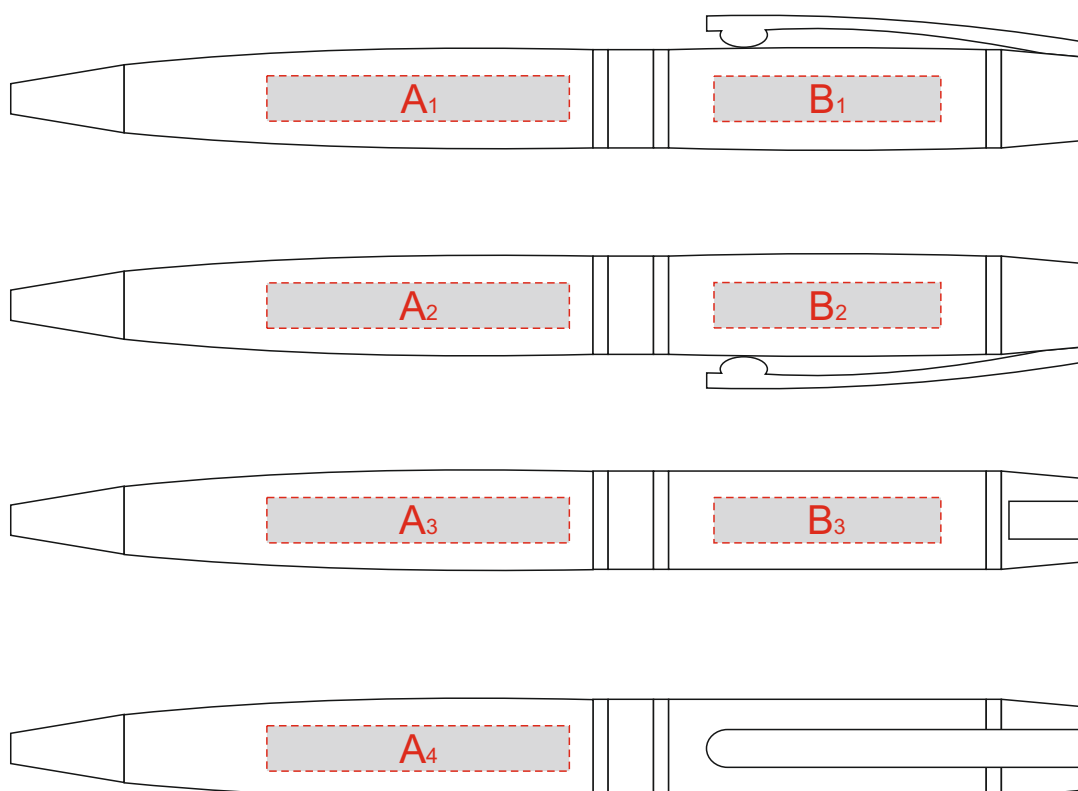

Арт. 187933

A	Вид нанесения	Макс площадь (Ш*В)
	Гравировка	40x6мм

B	Вид нанесения	Макс площадь (Ш*В)
	Гравировка	30x6мм

Гравировка золото

Гравировка серебро