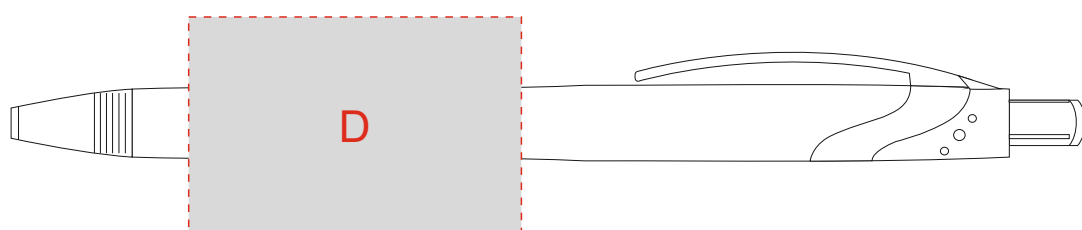

Образец для круговой трафаретной печати

A	Вид нанесения	Макс площадь (Ш*В)
	Тампопечать	50x5мм
	Уф-печать	80x5мм

B	Вид нанесения	Макс площадь (Ш*В)
	Тампопечать	50x5мм
	Уф-печать	75x5мм

C	Вид нанесения	Макс площадь (Ш*В)
	Тампопечать	50x5мм

D	Вид нанесения	Макс площадь (Ш*В)
	Круговая трафаретная печать (1+0)	44x28,8мм