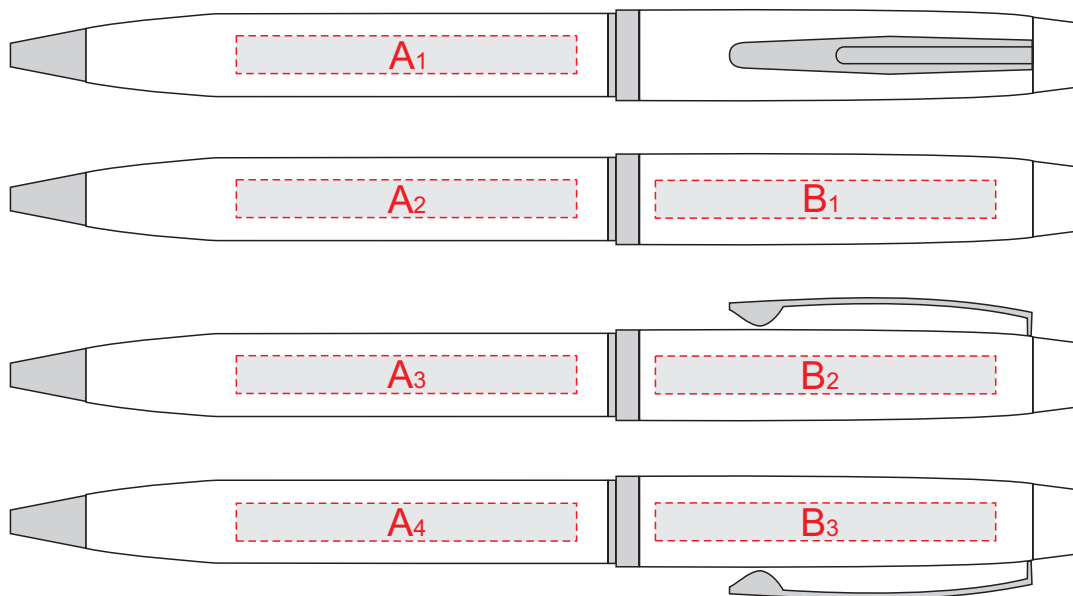

Арт. 188021.07

гравировка серебро, зеркальная

<b>A</b>	Вид нанесения	Макс площадь (Ш*В)
	Гравировка	45x5мм
	Тампопечать	45x5мм

<b>B</b>	Вид нанесения	Макс площадь (Ш*В)
	Гравировка	45x5мм
	Тампопечать	45x5мм