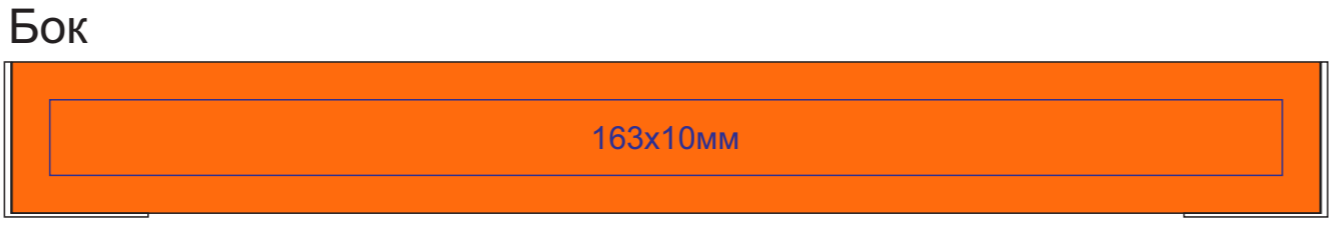

Внутренний футляр: