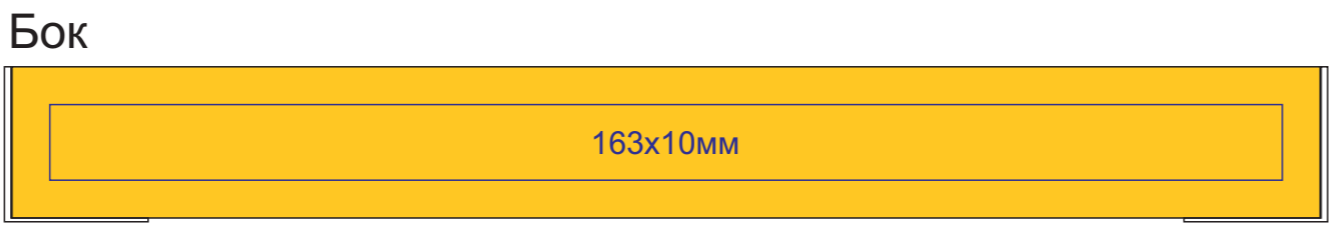

Футляр для одной ручки Jelly арт. 40370

Метод нанесения: шелкография по плоским поверхностям в 1 кроющий цвет (золото, серебро, черный)

40370/03

Внешний футляр:

Внутренний футляр:

40370/15

Внешний футляр:

Внутренний футляр: