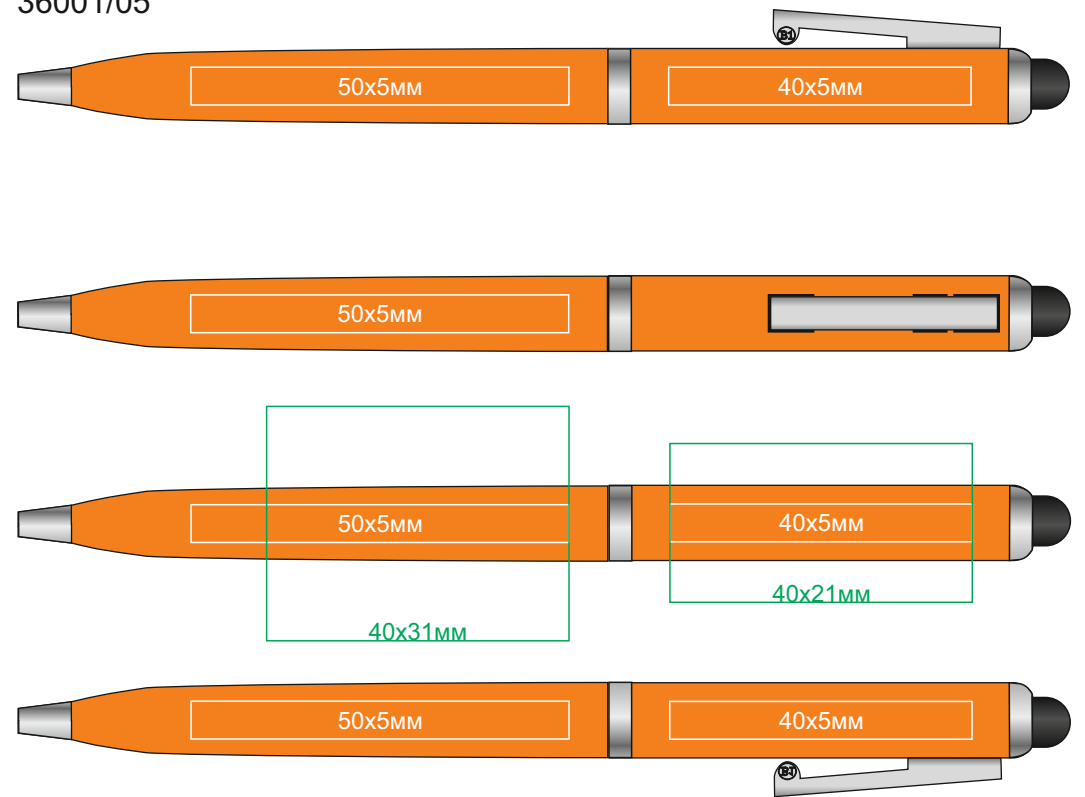

CLICKER TOUCH, ручка шариковая со стилусом для сенсорных экранов

арт. 36001

Методы нанесения: **тампопечать** (только на /01), **гравировка**, **круговая гравировка**

36001/01

36001/05

36001/24

36001/08

36001/30

36001/15