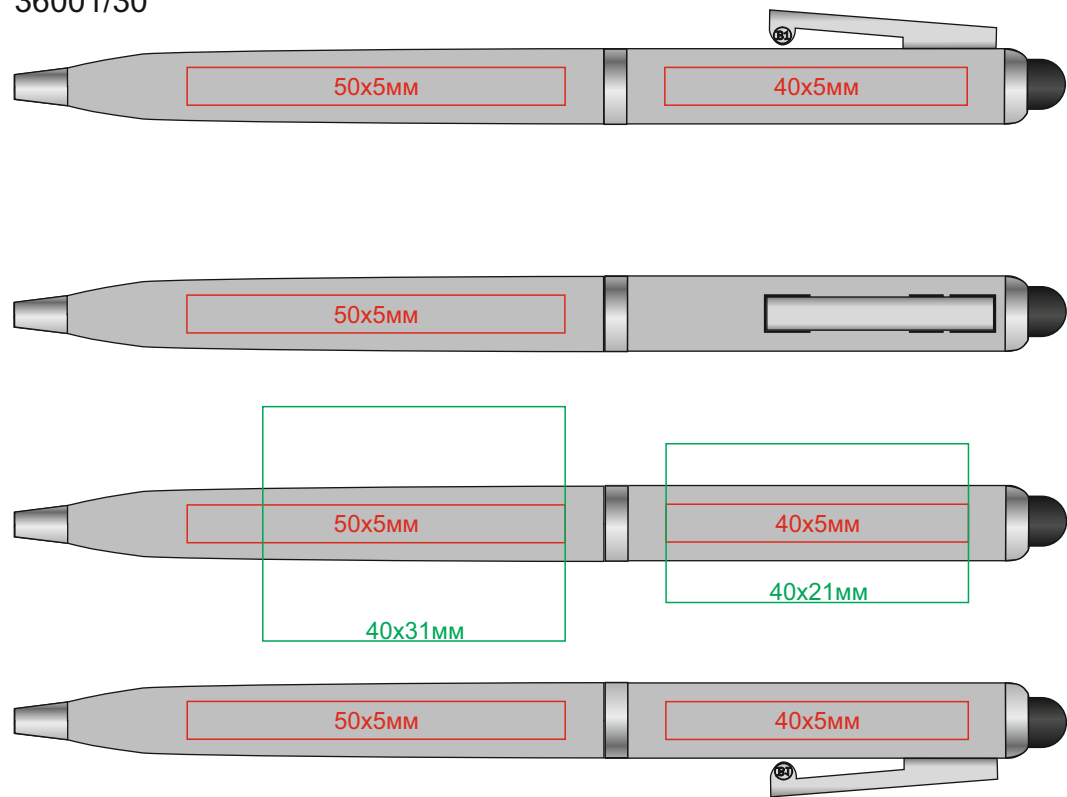

CLICKER TOUCH, ручка шариковая со стилусом для сенсорных экранов

арт. 36001

Методы нанесения: **тампопечать** (только на /01), **гравировка**, **круговая гравировка**

36001/01

36001/05

36001/24

36001/08

36001/30

36001/15