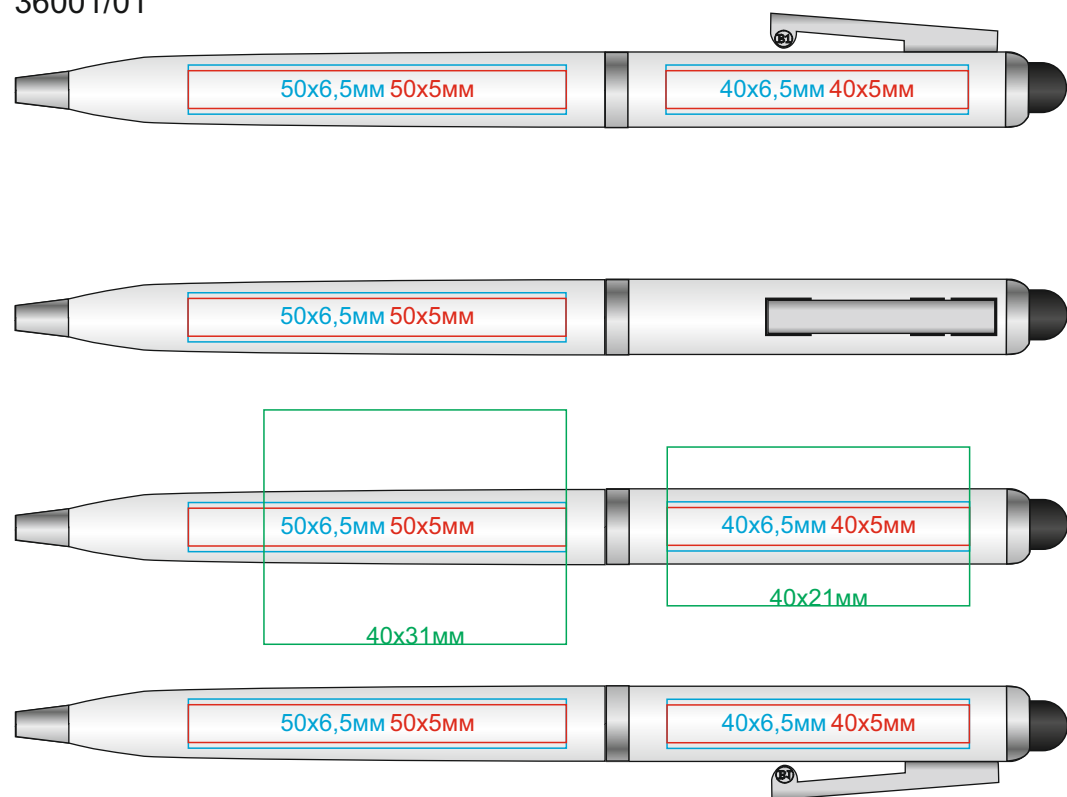

CLICKER TOUCH, ручка шариковая со стилусом для сенсорных экранов

арт. 36001

Методы нанесения: **тампопечать** (только на /01), **гравировка**, **круговая гравировка**

36001/01

36001/05

36001/24

36001/08

36001/30

36001/15