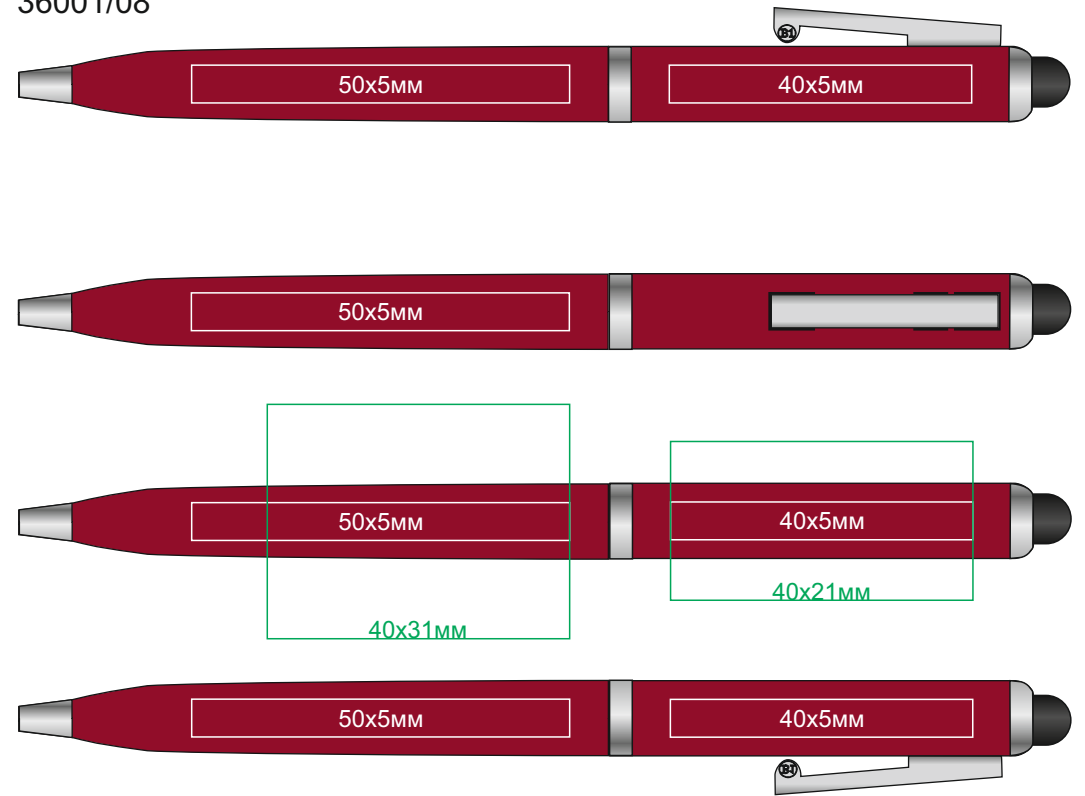

CLICKER TOUCH, ручка шариковая со стилусом для сенсорных экранов

арт. 36001

Методы нанесения: **тампопечать** (только на /01), **гравировка**, **круговая гравировка**

36001/01

36001/05

36001/24

36001/08

36001/30

36001/15