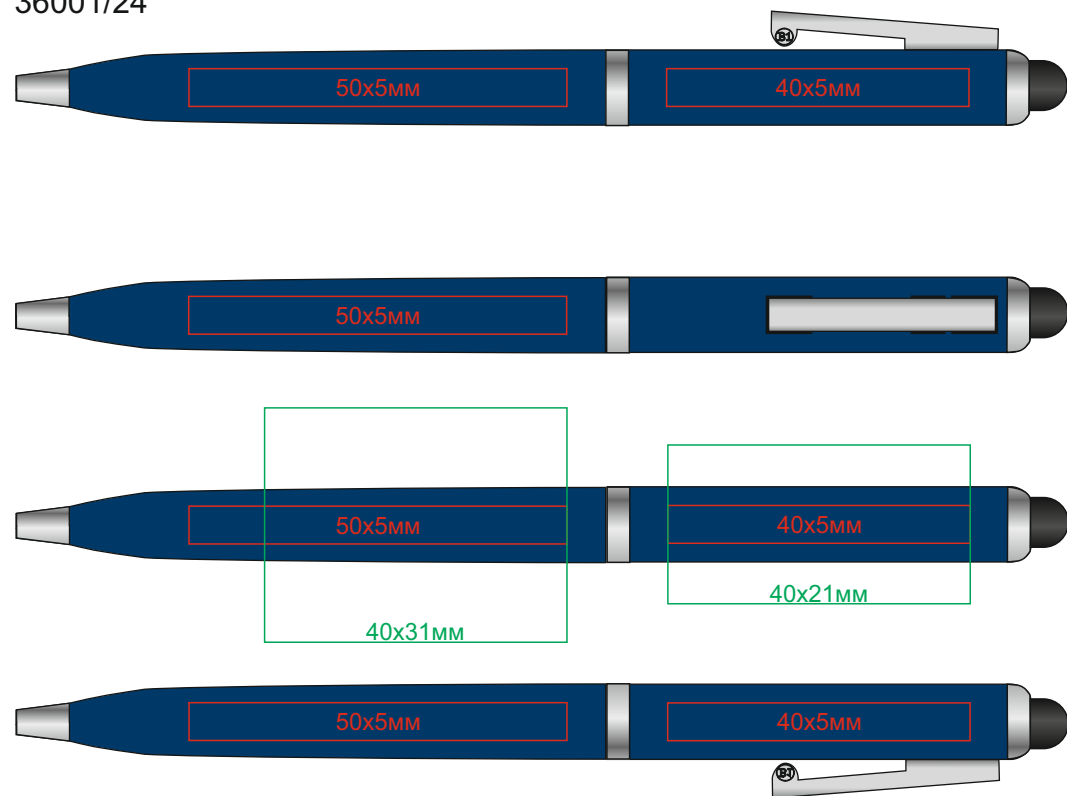

CLICKER TOUCH, ручка шариковая со стилусом для сенсорных экранов

арт. 36001

Методы нанесения: **тампопечать** (только на /01), **гравировка**, **круговая гравировка**

36001/01

36001/05

36001/24

36001/08

36001/30

36001/15