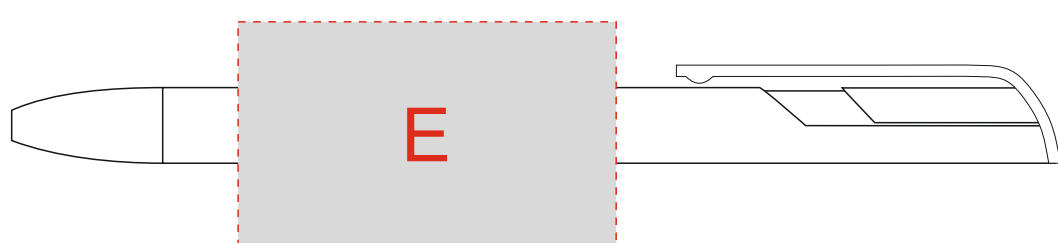

образец для круговой трафаретной печати

<b>A</b>	<b>Вид нанесения</b>	<b>Макс площадь (Ш*В)</b>
	Тампопечать	50x7мм
	Уф-печать	70x7мм
<b>B</b>	<b>Вид нанесения</b>	<b>Макс площадь (Ш*В)</b>
	Тампопечать	50x7мм
	Уф-печать	105x7мм
<b>C</b>	<b>Вид нанесения</b>	<b>Макс площадь (Ш*В)</b>
	Тампопечать	50x7мм
<b>D</b>	<b>Вид нанесения</b>	<b>Макс площадь (Ш*В)</b>
	Тампопечать	37x6мм
	Уф-печать	37x6мм
<b>E</b>	<b>Вид нанесения</b>	<b>Макс площадь (Ш*В)</b>
	Круговая трафаретная печать	50x29,8мм